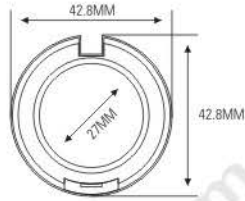

ES1041
SIZE: $\varnothing 75 \times H24$ mm

ES1044-1

ES1044-2

ES1044-4

ES1044-1
ES1044-2
ES1044-4
SIZE: $\varnothing 72.3 \times H15.5$ mm

ES1035B
 SIZE: $\varnothing 38 \times H19.7\text{mm}$

ES1121
 SIZE: $\varnothing 76 \times H20.45\text{mm}$

ES1036B-C
 SIZE: $\varnothing 49.55 \times H21\text{mm}$

ES1014B-C
 SIZE: $\varnothing 61 \times H22.1\text{mm}$

ES1044-2B
ES1044-3B
ES1044-4B
 SIZE: $\varnothing 72.3 \times H15.5\text{mm}$

ES1044-B587

Compact & Eye Shadow Case 粉盒 & 眼影盒系列

ES1069
SIZE: $\varnothing 42.8 \times H15.28\text{mm}$

ES1002B
SIZE: $\varnothing 55 \times H24.5\text{mm}$

ES1118
SIZE: $\varnothing 69.9 \times H30.2\text{mm}$

ES1112
SIZE: $\varnothing 49.2 \times H13.7\text{mm}$

ES1067B-1 ES1067B-2
ES1067B-3Y ES1067B-4
SIZE: $L74 \times W74 \times H20.3\text{mm}$

ES1067B-1

ES1067B-3Y

ES1067B-1
ES1067B-1Y59.5

ES1067B-2

ES1067B-4

ES1067B-3Y

ES1008
 SIZE: Ø51.5×H17mm