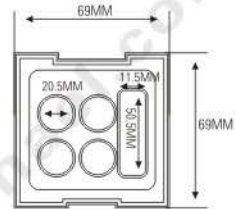

ES1057
ES1057-2
ES1057-4
ES1057-3
ES1057-3FS-PAM
SIZE: L69×W69×H17.3mm