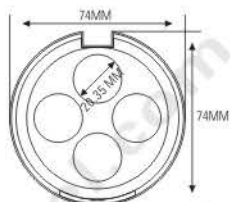

ES1110

ES1110
ES1110-36
SIZE: $\varnothing 56.3 \times H12.5\text{mm}$

ES1110-36

ES1042
SIZE: $\varnothing 48 \times H11.84\text{mm}$

ES1110B-40
ES1110B-36
SIZE: $\varnothing 56.5 \times H12.3\text{mm}$

ES1105-IDC
SIZE: $\varnothing 74.4 \times H21\text{mm}$

ES1082
SIZE: Ø74×H18mm

ES1082
SIZE: Ø74×H18mm

ES1082-4
SIZE: Ø74×H18mm

ES1082-4
SIZE: Ø74×H18mm

ES1083
ES1083-27
SIZE: Ø43×H11mm

ES1105
SIZE: Ø74.43 x H20.8mm

Compact & Eye Shadow Case 粉盒 & 眼影盒系列

ES1122
SIZE: $\varnothing 74 \times H 14.2 \text{mm}$

ES1140BL
SIZE: $\varnothing 50 \times H 11.8 \text{mm}$

ES1122-4Y
SIZE: $\varnothing 74 \times H 14.2 \text{mm}$

ES1109
SIZE: $\varnothing 57 \times H 13.9 \text{mm}$

ES1139BL
ES1139BL-48
SIZE: $\varnothing 64.5 \times H 12.7 \text{mm}$

ES1139BL-4Q
SIZE: $\varnothing 64.5 \times H 12.7 \text{mm}$

ES1138
SIZE: $\varnothing 74.6 \times H18.2 \text{mm}$

ES1138
SIZE: $\varnothing 74.6 \times H18.2 \text{mm}$

ES1139A
ES1139A-48
SIZE: $\varnothing 64.5 \times H18.2 \text{mm}$