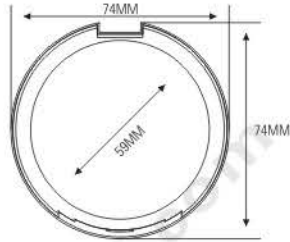

ES1074-4

ES1074-3
ES1074-4
SIZE: $\varnothing 62 \times H18.4\text{mm}$

ES1014A-1
SIZE: $\varnothing 61 \times H20.5\text{mm}$

ES1014A-3
SIZE: $\varnothing 61 \times H20.5\text{mm}$

ES1014A-4
SIZE: $\varnothing 61 \times H20.5\text{mm}$

ES1014B-1

ES1014B-2

ES1014B-4

ES1014B-1
ES1014B-2
ES1014B-4
SIZE: $\varnothing 61 \times H22.1\text{mm}$

ES1035
SIZE: $\varnothing 38 \times H19.7\text{mm}$

ES1036A
SIZE: $\varnothing 49.55 \times H18.31\text{mm}$

ES1036B
SIZE: $\varnothing 49.55 \times H21\text{mm}$

ES1015
SIZE: $\varnothing 73.5 \times H20.5\text{mm}$

Compact & Eye Shadow Case 粉盒 & 眼影盒系列

ES1050-1
SIZE: $\varnothing 74 \times H17.5\text{mm}$

ES1050-4
SIZE: $\varnothing 74 \times H17.5\text{mm}$

ES1110

ES1110
ES1110-36
SIZE: $\varnothing 56.3 \times H12.5\text{mm}$

ES1110-36

ES1042
SIZE: $\varnothing 48 \times H11.84\text{mm}$

ES1110B-40
ES1110B-36
SIZE: $\varnothing 56.5 \times H12.3\text{mm}$

ES1105-IDC
SIZE: $\varnothing 74.4 \times H21\text{mm}$