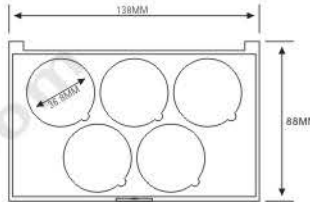

ES1060-5Y36T
ES1060B-5Y36T
ES1060W-5Y36T