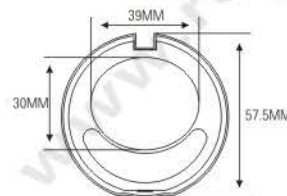

ES1018
SIZE: L72.6×W77.4×H27mm

ES1043-1R
ES1043-1RS
ES1043-3
SIZE: Ø57.5×H16mm

ES1043-1RS

ES1043-3

Compact & Eye Shadow Case 粉盒 & 眼影盒系列

ES1019
SIZE: $\varnothing 77 \times H23$ mm

ES1020
SIZE: $L62 \times W62 \times H18.2$ mm

ES1041
SIZE: $\varnothing 75 \times H24$ mm

ES1044-1

ES1044-2

ES1044-4

ES1044-1
ES1044-2
ES1044-4
SIZE: $\varnothing 72.3 \times H15.5$ mm

ES1035B
 SIZE: $\varnothing 38 \times H19.7\text{mm}$

ES1121
 SIZE: $\varnothing 76 \times H20.45\text{mm}$