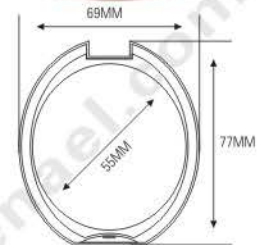

ES1139C-4Q
SIZE: $\varnothing 64.5 \times H19.5$ mm

ES1106
SIZE: $\varnothing 75 \times H 25.16\text{mm}$

ES1106B
SIZE: $\varnothing 75 \times H 25.16\text{mm}$

ES1107
SIZE: $\varnothing 60.7 \times H 19.25\text{mm}$

ES1108
SIZE: $\varnothing 50 \times H 15.15\text{mm}$

★ MAGNETIC OPENNING & CLOSE (磁性开关)

ES1149HW-37
ES1149HW-43
SIZE: $\varnothing 57 \times H 13.7\text{mm}$

★ MAGNETIC OPENNING & CLOSE (磁性开关)

ES1089HW-36
ES1089HW-27
SIZE: $\varnothing 50 \times H 12.1\text{mm}$

ES1056B
SIZE: $\varnothing 79 \times H23.15\text{mm}$

ES1135
SIZE: $\varnothing 76.2 \times H25\text{mm}$

ES1027
SIZE: $\varnothing 70 \times H26\text{mm}$

ES1141
SIZE: $\varnothing 83.5 \times H23\text{mm}$

ES1091

SIZE: L45.4×W50.8×H16.2mm

ES1092

SIZE: L69×W77×H23mm

ES1124-08

SIZE: Ø50×H15.2mm

ES1073

SIZE: Ø79×H25.5mm