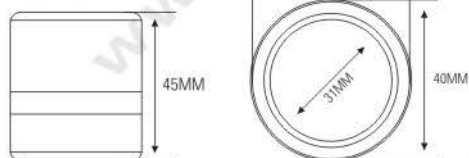

LP0002B

SIZE: $\varnothing 52 \times H20\text{mm}$

LP0009E

SIZE: $\varnothing 37.3 \times H22.1\text{mm}$

**LP0020A
LP0020B**

SIZE: $\varnothing 68 \times H35\text{mm}$

LP0020A

LP0020B

**LP0021A
LP0021B**

SIZE: $\varnothing 69.6 \times H37.6\text{mm}$

LP0021A

LP0021B

Loose powder case 散粉盒系列

ES1003A

SIZE: $\varnothing 40 \times H45\text{mm}$

ES1003B

SIZE: $\varnothing 40 \times H45\text{mm}$

ES1004A

SIZE: $\varnothing 48 \times H50\text{mm}$

ES1004B

SIZE: $\varnothing 47.7 \times H52.7\text{mm}$

ES1004C

SIZE: $\varnothing 47.8 \times H54.3\text{mm}$

LP0025