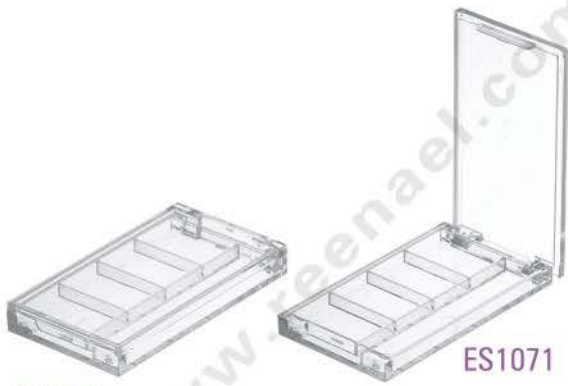

ES1071
ES1071-4HF
ES1071-6HF

SIZE: L86×W47×H11.1mm