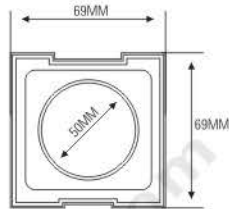

ES1057-1Y36