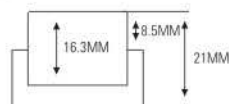

★ MIDDLE LAYER STACKABLE (中层可重叠)

LP0031-2
 SIZE: $\varnothing 38.5 \times H33\text{mm}$

LP0031-3
 SIZE: $\varnothing 38.5 \times H45.3\text{mm}$

LP0026
 SIZE: $\varnothing 57 \times H67.4\text{mm}$

LP0012-1
 SIZE: $L29 \times W29 \times H23.1\text{mm}$