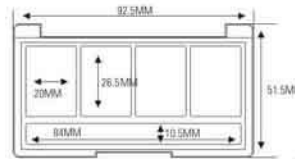

ES1021W-4FS(ES1021B-4F)