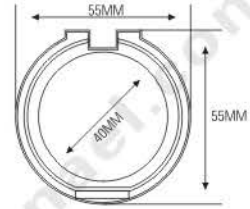

ES1041
SIZE: $\varnothing 75 \times H24$ mm

ES1044-1

ES1044-2

ES1044-4

ES1044-1
ES1044-2
ES1044-4
SIZE: $\varnothing 72.3 \times H15.5$ mm

ES1035B
 SIZE: $\varnothing 38 \times H19.7\text{mm}$

ES1121
 SIZE: $\varnothing 76 \times H20.45\text{mm}$

ES1036B-C
 SIZE: $\varnothing 49.55 \times H21\text{mm}$

ES1014B-C
 SIZE: $\varnothing 61 \times H22.1\text{mm}$

ES1044-2B
ES1044-3B
ES1044-4B
 SIZE: $\varnothing 72.3 \times H15.5\text{mm}$

ES1044-B587

Compact & Eye Shadow Case 粉盒 & 眼影盒系列

ES1069
SIZE: $\varnothing 42.8 \times H15.28\text{mm}$

ES1002B
SIZE: $\varnothing 55 \times H24.5\text{mm}$

ES1118
SIZE: $\varnothing 69.9 \times H30.2\text{mm}$

ES1112
SIZE: $\varnothing 49.2 \times H13.7\text{mm}$

ES1067B-1 ES1067B-2
ES1067B-3Y ES1067B-4
SIZE: $L74 \times W74 \times H20.3\text{mm}$

ES1067B-1

ES1067B-3Y

ES1067B-1
ES1067B-1Y59.5

ES1067B-2

ES1067B-4

ES1067B-3Y

ES1008
 SIZE: Ø51.5×H17mm