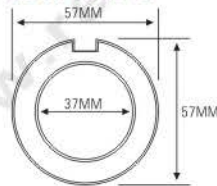

ES1075
SIZE: $L77.5 \times W78.5 \times H21.5$ mm

ES1072
SIZE: $L55.3 \times W56.2 \times H24.5$ mm

ES1007
SIZE: $L73 \times W83 \times H22.5$ mm

ES1056
SIZE: Ø82×H27.5mm

ES1048
SIZE: Ø78×H31mm

ES1037-2
ES1037-1
SIZE: Ø79×H23.7mm

ES1089A

ES1089B

SIZE: $\varnothing 50 \times H12.1\text{mm}$

ES1089B

★ MAGNETIC OPENNING & CLOSE (磁性开关)

ES1088

SIZE: $\varnothing 72 \times H15.7\text{mm}$

★ MAGNETIC OPENNING & CLOSE (磁性开关)

ES1149A-37

ES1149A-43

SIZE: $\varnothing 57 \times H13.7\text{mm}$

★ MAGNETIC OPENNING & CLOSE (磁性开关)

ES1149W-37

ES1149W-43

SIZE: $\varnothing 57 \times H13.7\text{mm}$

ES1149W-37

ES1125 (ES1125P)
SIZE: $\varnothing 74 \times H28.75\text{mm}$

ES1125P (ES1125)
SIZE: $\varnothing 74 \times H33.6\text{mm}$

ES1098
SIZE: $\varnothing 76 \times H26.1\text{mm}$

ES1102
SIZE: $\varnothing 67.5 \times H37\text{mm}$