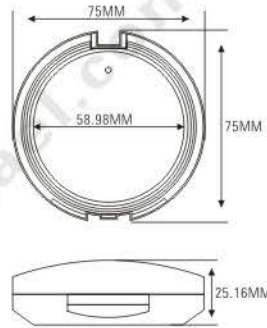

ES1139BL-4Q
SIZE: $\varnothing 64.5 \times H 12.7 \text{mm}$

ES1138
SIZE: $\varnothing 74.6 \times H18.2 \text{mm}$

ES1138
SIZE: $\varnothing 74.6 \times H18.2 \text{mm}$

ES1139A
ES1139A-48
SIZE: $\varnothing 64.5 \times H18.2 \text{mm}$

ES1123
SIZE: $\varnothing 74 \times H22$ mm

ES1108-24
SIZE: $\varnothing 50 \times H15.8$ mm

ES1124
SIZE: $\varnothing 50 \times H15.7$ mm

ES1139C
ES1139C-48
SIZE: $\varnothing 64.5 \times H19.5$ mm

ES1123-4Y
SIZE: $\varnothing 73.5 \times H21.2$ mm

ES1139C-4Q
SIZE: $\varnothing 64.5 \times H19.5$ mm

ES1106
SIZE: $\varnothing 75 \times H 25.16\text{mm}$

ES1106B
SIZE: $\varnothing 75 \times H 25.16\text{mm}$

ES1107
SIZE: $\varnothing 60.7 \times H 19.25\text{mm}$

ES1108
SIZE: $\varnothing 50 \times H 15.15\text{mm}$

★ MAGNETIC OPENNING & CLOSE (磁性开关)

ES1149HW-37
ES1149HW-43
SIZE: $\varnothing 57 \times H 13.7\text{mm}$

★ MAGNETIC OPENNING & CLOSE (磁性开关)

ES1089HW-36
ES1089HW-27
SIZE: $\varnothing 50 \times H 12.1\text{mm}$