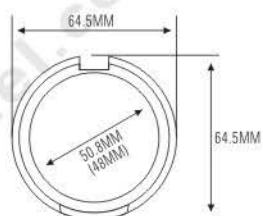

ES1110

ES1110
ES1110-36
SIZE: $\varnothing 56.3 \times H12.5\text{mm}$

ES1110-36

ES1042
SIZE: $\varnothing 48 \times H11.84\text{mm}$

ES1110B-40
ES1110B-36
SIZE: $\varnothing 56.5 \times H12.3\text{mm}$

ES1105-IDC
SIZE: $\varnothing 74.4 \times H21\text{mm}$

ES1140BL
SIZE: $\varnothing 50 \times H 11.8 \text{mm}$

ES1122-4Y
SIZE: $\varnothing 74 \times H 14.2 \text{mm}$

ES1109
SIZE: $\varnothing 57 \times H 13.9 \text{mm}$

ES1139BL
ES1139BL-48
SIZE: $\varnothing 64.5 \times H 12.7 \text{mm}$

ES1139BL-4Q
SIZE: $\varnothing 64.5 \times H 12.7 \text{mm}$

ES1138
SIZE: $\varnothing 74.6 \times H18.2 \text{mm}$

ES1138
SIZE: $\varnothing 74.6 \times H18.2 \text{mm}$

ES1139A
ES1139A-48
SIZE: $\varnothing 64.5 \times H18.2 \text{mm}$