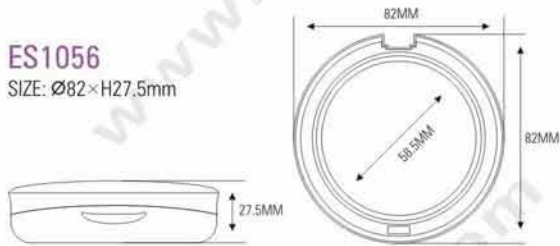

SIZE: $\varnothing 58 \times H20.5\text{mm}$

ES1017
 SIZE: Ø56×H14mm

ES1068
 SIZE: Ø60×H28.5mm

ES1047
 SIZE: Ø52×H19mm

ES1070
 SIZE: Ø45.5×H15mm

ES1109-2

ES1109-3

ES1109-4

ES1075
SIZE: $L77.5 \times W78.5 \times H21.5$ mm

ES1072
SIZE: $L55.3 \times W56.2 \times H24.5$ mm

ES1007
SIZE: $L73 \times W83 \times H22.5$ mm

ES1056
SIZE: Ø82×H27.5mm

ES1048
SIZE: Ø78×H31mm

ES1037-2
ES1037-1
SIZE: Ø79×H23.7mm

ES1032
SIZE: Ø82×H29mm

ES1028
SIZE: L65×W69×H17.5mm

Compact & Eye Shadow Case 粉盒 & 眼影盒系列

ES1030A

SIZE: $\varnothing 61 \times H27.3\text{mm}$

ES1030B

SIZE: $\varnothing 61 \times H27.3\text{mm}$

★ MAGNETIC OPENNING & CLOSE (磁性开关)

ES1089A

ES1089B

SIZE: $\varnothing 50 \times H12.1\text{mm}$

ES1089B

★ MAGNETIC OPENNING & CLOSE (磁性开关)

ES1088

SIZE: $\varnothing 72 \times H15.7\text{mm}$

★ MAGNETIC OPENNING & CLOSE (磁性开关)