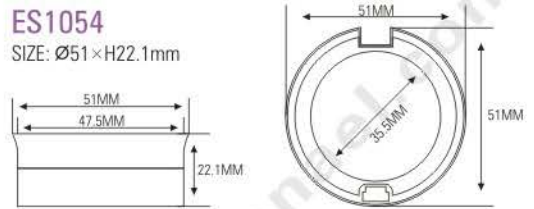

ES1067
ES1067-1Y59.5
ES1067-3
SIZE: L74×W74×H22mm