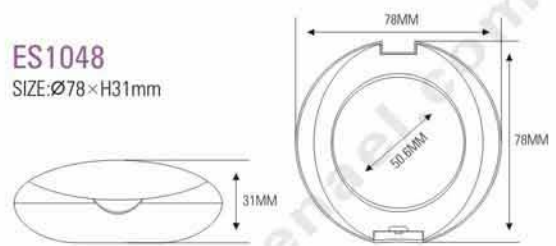

SIZE: $\varnothing 58 \times H20.5\text{mm}$

ES1017
 SIZE: Ø56×H14mm

ES1068
 SIZE: Ø60×H28.5mm

ES1047
 SIZE: Ø52×H19mm

ES1070
 SIZE: Ø45.5×H15mm

ES1109-2

ES1109-3

ES1109-4

ES1075
SIZE: $L77.5 \times W78.5 \times H21.5$ mm

ES1072
SIZE: $L55.3 \times W56.2 \times H24.5$ mm

ES1007
SIZE: $L73 \times W83 \times H22.5$ mm

ES1056
SIZE: Ø82×H27.5mm

ES1048
SIZE: Ø78×H31mm

ES1037-2
ES1037-1
SIZE: Ø79×H23.7mm

ES1032
SIZE: Ø82×H29mm

ES1028
SIZE: L65×W69×H17.5mm

Compact & Eye Shadow Case 粉盒 & 眼影盒系列

ES1030A

SIZE: $\varnothing 61 \times H27.3\text{mm}$

ES1030B

SIZE: $\varnothing 61 \times H27.3\text{mm}$

★ MAGNETIC OPENNING & CLOSE (磁性开关)

ES1089A

ES1089B

SIZE: $\varnothing 50 \times H12.1\text{mm}$

ES1089B

★ MAGNETIC OPENNING & CLOSE (磁性开关)

ES1088

SIZE: $\varnothing 72 \times H15.7\text{mm}$

★ MAGNETIC OPENNING & CLOSE (磁性开关)