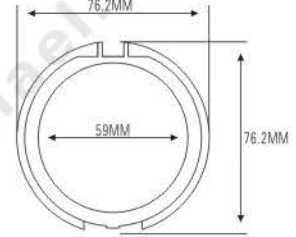

ES1139C-4Q
SIZE: $\varnothing 64.5 \times H19.5$ mm

ES1106
SIZE: $\varnothing 75 \times H 25.16\text{mm}$

ES1106B
SIZE: $\varnothing 75 \times H 25.16\text{mm}$

ES1107
SIZE: $\varnothing 60.7 \times H 19.25\text{mm}$

ES1108
SIZE: $\varnothing 50 \times H 15.15\text{mm}$

★ MAGNETIC OPENNING & CLOSE (磁性开关)

ES1149HW-37
ES1149HW-43
SIZE: $\varnothing 57 \times H 13.7\text{mm}$

★ MAGNETIC OPENNING & CLOSE (磁性开关)

ES1089HW-36
ES1089HW-27
SIZE: $\varnothing 50 \times H 12.1\text{mm}$

★ MAGNETIC OPENNING & CLOSE (磁性开关)

ES1088HW
SIZE: $\varnothing 72 \times H 15.8\text{mm}$

Compact & Eye Shadow Case 粉盒 & 眼影盒系列

ES1012-1

ES1012-2

ES1012-3

ES1012-1
ES1012-2
ES1012-3
SIZE: $\varnothing 52 \times H20\text{mm}$

ES1056B
SIZE: $\varnothing 79 \times H23.15\text{mm}$

ES1135
SIZE: $\varnothing 76.2 \times H25\text{mm}$

ES1027
SIZE: $\varnothing 70 \times H26\text{mm}$

ES1141
SIZE: $\varnothing 83.5 \times H23\text{mm}$