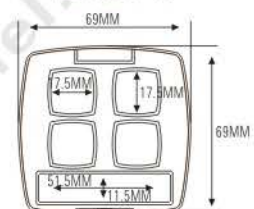

ES1127-1Y48 ES1127-2Y
ES1127-1Y36 ES1127-1F
ES1127-4Y ES1127-2F
SIZE: L69 x W69 x H16.8mm ES1127-4F

ES1152

SIZE: L74.8 x W74.8 x H16.3mm

SIZE: L72.7 x W72.7 x H20.6mm