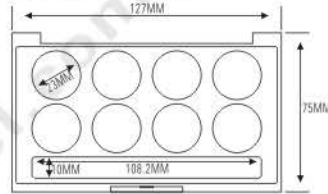

ES1158W-10Y21S

ES1158A-12FS
ES1158W-12FS
SIZE: L127xW75xH12.8mm

ES1158A-12FS

ES1158W-12FS

★ MAGNETIC OPENNING & CLOSE (磁性开关)

★ MAGNETIC OPENNING & CLOSE (磁性开关)

Compact & Eye Shadow Case 粉盒 & 眼影盒系列

★ MAGNETIC OPENNING & CLOSE (磁性开关)