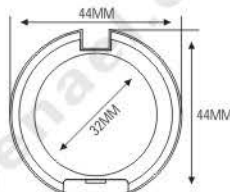

SIZE: Ø44×H21mm

ES1053

SIZE: Ø74.2×H16mm