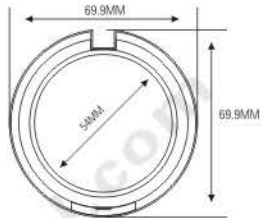

ES1041
SIZE: $\varnothing 75 \times H24$ mm

ES1044-1

ES1044-2

ES1044-4

ES1044-1
ES1044-2
ES1044-4
SIZE: $\varnothing 72.3 \times H15.5$ mm

ES1035B
 SIZE: $\varnothing 38 \times H19.7\text{mm}$

ES1121
 SIZE: $\varnothing 76 \times H20.45\text{mm}$

ES1036B-C
 SIZE: $\varnothing 49.55 \times H21\text{mm}$

ES1014B-C
 SIZE: $\varnothing 61 \times H22.1\text{mm}$

ES1044-2B
ES1044-3B
ES1044-4B
 SIZE: $\varnothing 72.3 \times H15.5\text{mm}$

ES1044-B587

Compact & Eye Shadow Case 粉盒 & 眼影盒系列

ES1069
SIZE: $\varnothing 42.8 \times H15.28\text{mm}$

ES1002B
SIZE: $\varnothing 55 \times H24.5\text{mm}$

ES1118
SIZE: $\varnothing 69.9 \times H30.2\text{mm}$

ES1112
SIZE: $\varnothing 49.2 \times H13.7\text{mm}$

ES1067B-1 ES1067B-2
ES1067B-3Y ES1067B-4
SIZE: $L74 \times W74 \times H20.3\text{mm}$

ES1067B-1

ES1067B-3Y

ES1067B-1
ES1067B-1Y59.5

ES1067B-2

ES1067B-4

ES1067B-3Y

ES1008
 SIZE: Ø51.5×H17mm