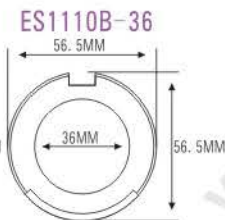

ES1014B-1

ES1014B-2

ES1014B-4

ES1014B-1
ES1014B-2
ES1014B-4
SIZE: $\varnothing 61 \times H22.1\text{mm}$

ES1035
SIZE: $\varnothing 38 \times H19.7\text{mm}$

ES1036A
SIZE: $\varnothing 49.55 \times H18.31\text{mm}$

ES1036B
SIZE: $\varnothing 49.55 \times H21\text{mm}$

ES1015
SIZE: $\varnothing 73.5 \times H20.5\text{mm}$

Compact & Eye Shadow Case 粉盒 & 眼影盒系列

ES1050-1
SIZE: $\varnothing 74 \times H17.5\text{mm}$

ES1050-4
SIZE: $\varnothing 74 \times H17.5\text{mm}$

ES1110

ES1110
ES1110-36
SIZE: $\varnothing 56.3 \times H12.5\text{mm}$

ES1110-36

ES1042
SIZE: $\varnothing 48 \times H11.84\text{mm}$

ES1110B-40
ES1110B-36
SIZE: $\varnothing 56.5 \times H12.3\text{mm}$

ES1105-IDC
SIZE: $\varnothing 74.4 \times H21\text{mm}$

ES1140BL
SIZE: $\varnothing 50 \times H 11.8 \text{mm}$

ES1122-4Y
SIZE: $\varnothing 74 \times H 14.2 \text{mm}$

ES1109
SIZE: $\varnothing 57 \times H 13.9 \text{mm}$

ES1139BL
ES1139BL-48
SIZE: $\varnothing 64.5 \times H 12.7 \text{mm}$