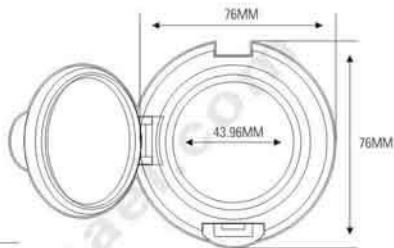

ES1089A

ES1089B

SIZE: $\varnothing 50 \times H12.1\text{mm}$

ES1089B

★ MAGNETIC OPENNING & CLOSE (磁性开关)

ES1088

SIZE: $\varnothing 72 \times H15.7\text{mm}$

★ MAGNETIC OPENNING & CLOSE (磁性开关)

ES1149A-37

ES1149A-43

SIZE: $\varnothing 57 \times H13.7\text{mm}$

★ MAGNETIC OPENNING & CLOSE (磁性开关)

ES1149W-37

ES1149W-43

SIZE: $\varnothing 57 \times H13.7\text{mm}$

ES1149W-37

ES1149W-43

ES1100
SIZE: Ø70.5 × H12mm

ES1100
SIZE: Ø70.5 × H12mm

ES1101A
SIZE: Ø47.8 × H10.2mm

ES1101B
SIZE: Ø47.8 × H10.2mm

ES1001-1
SIZE: Ø40.8 × H27.6mm

ES1001-2
SIZE: Ø40.8 × H27.6mm

Compact & Eye Shadow Case 粉盒 & 眼影盒系列

ES1125 (ES1125P)
SIZE: $\varnothing 74 \times H28.75\text{mm}$

ES1125P (ES1125)
SIZE: $\varnothing 74 \times H33.6\text{mm}$

ES1098
SIZE: $\varnothing 76 \times H26.1\text{mm}$

ES1102
SIZE: $\varnothing 67.5 \times H37\text{mm}$