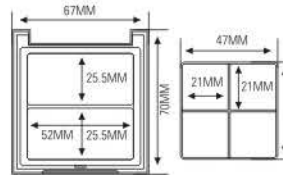

Compact & Eye Shadow Case 粉盒 & 眼影盒系列

ES1085-41

SIZE: L67×W70×H23mm

ES1085-41

SIZE: L67×W70×H23mm

SIZE: L66.8×W71.5×H12.2mm

ES1145-1F

SIZE: L72×W43×H11.7mm

SIZE: L34×W68×H18.3mm