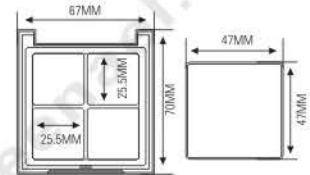

ES1085B-1R