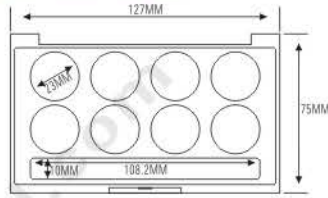

ES1158A-10Y21S