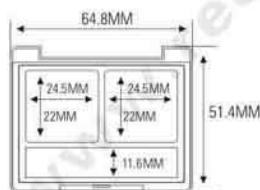

SIZE: L92.5×W52×H12mm

ES1021-3YSNB(ES1021C-3Y)

ES1021-2Y36(ES1021C-2Y36)

ES1021-2F(ES1021C-2F)

ES1021-3FS(ES1021C-3F)

ES1021-4FS(ES1021C-4F)

ES1021-6FS(ES1021C-6F)

ES1025-1FS
(ES1025D-1F)

ES1025-2FS
(ES1025D-2F)

ES1025-2YSNB
(ES1025D-2Y)

SIZE: 64.7x51.7xH11.5mm

ES1025-1FS
(ES1025D-1F)

ES1025-2FS
(ES1025D-2F)

ES1025-2YSNB
(ES1025D-2Y)

Compact & Eye Shadow Case 粉盒 & 眼影盒系列

ES1021W-3FS(ES1021B-3F)
ES1021W-4FS(ES1021B-4F)
ES1021W-6FS(ES1021B-6F)
SIZE: L92.5×W51.5×H11.5 mm