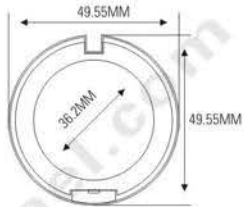

ES1018
SIZE: L72.6×W77.4×H27mm

ES1043-1R
ES1043-1RS
ES1043-3
SIZE: Ø57.5×H16mm

ES1043-1RS

ES1043-3

Compact & Eye Shadow Case 粉盒 & 眼影盒系列

ES1019
SIZE: $\varnothing 77 \times H23$ mm

ES1020
SIZE: $L62 \times W62 \times H18.2$ mm

ES1041
SIZE: $\varnothing 75 \times H24$ mm

ES1044-1

ES1044-2

ES1044-4

ES1044-1
ES1044-2
ES1044-4
SIZE: $\varnothing 72.3 \times H15.5$ mm

ES1035B
 SIZE: $\varnothing 38 \times H19.7\text{mm}$

ES1121
 SIZE: $\varnothing 76 \times H20.45\text{mm}$

ES1036B-C
 SIZE: $\varnothing 49.55 \times H21\text{mm}$

ES1014B-C
 SIZE: $\varnothing 61 \times H22.1\text{mm}$

ES1044-2B
ES1044-3B
ES1044-4B
 SIZE: $\varnothing 72.3 \times H15.5\text{mm}$

ES1044-B587

Compact & Eye Shadow Case 粉盒 & 眼影盒系列

ES1069
SIZE: $\varnothing 42.8 \times H15.28\text{mm}$

ES1002B
SIZE: $\varnothing 55 \times H24.5\text{mm}$

ES1118
SIZE: $\varnothing 69.9 \times H30.2\text{mm}$

ES1112
SIZE: $\varnothing 49.2 \times H13.7\text{mm}$