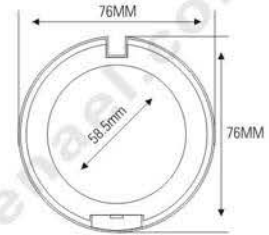

ES1018
SIZE: L72.6×W77.4×H27mm

ES1043-1R
ES1043-1RS
ES1043-3
SIZE: Ø57.5×H16mm

ES1043-1RS

ES1043-3

Compact & Eye Shadow Case 粉盒 & 眼影盒系列

ES1019
SIZE: $\varnothing 77 \times H23$ mm

ES1020
SIZE: $L62 \times W62 \times H18.2$ mm

ES1041
SIZE: $\varnothing 75 \times H24$ mm

ES1044-1

ES1044-2

ES1044-4

ES1044-1
ES1044-2
ES1044-4
SIZE: $\varnothing 72.3 \times H15.5$ mm

ES1035B
 SIZE: $\varnothing 38 \times H19.7\text{mm}$

ES1121
 SIZE: $\varnothing 76 \times H20.45\text{mm}$

ES1036B-C
 SIZE: $\varnothing 49.55 \times H21\text{mm}$

ES1014B-C
 SIZE: $\varnothing 61 \times H22.1\text{mm}$

ES1044-2B
ES1044-3B
ES1044-4B
 SIZE: $\varnothing 72.3 \times H15.5\text{mm}$

ES1044-B587

Compact & Eye Shadow Case 粉盒 & 眼影盒系列

ES1069
SIZE: $\varnothing 42.8 \times H15.28\text{mm}$

ES1002B
SIZE: $\varnothing 55 \times H24.5\text{mm}$

ES1118
SIZE: $\varnothing 69.9 \times H30.2\text{mm}$

ES1112
SIZE: $\varnothing 49.2 \times H13.7\text{mm}$