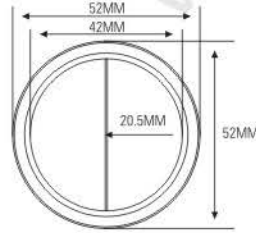

ES1139C-4Q
SIZE: $\varnothing 64.5 \times H19.5$ mm

ES1106
SIZE: $\varnothing 75 \times H 25.16\text{mm}$

ES1106B
SIZE: $\varnothing 75 \times H 25.16\text{mm}$

ES1107
SIZE: $\varnothing 60.7 \times H 19.25\text{mm}$

ES1108
SIZE: $\varnothing 50 \times H 15.15\text{mm}$

★ MAGNETIC OPENNING & CLOSE (磁性开关)

ES1149HW-37
ES1149HW-43
SIZE: $\varnothing 57 \times H 13.7\text{mm}$

★ MAGNETIC OPENNING & CLOSE (磁性开关)

ES1089HW-36
ES1089HW-27
SIZE: $\varnothing 50 \times H 12.1\text{mm}$

★ MAGNETIC OPENNING & CLOSE (磁性开关)

ES1088HW
SIZE: $\varnothing 72 \times H 15.8\text{mm}$

Compact & Eye Shadow Case 粉盒 & 眼影盒系列

ES1012-1

ES1012-2

ES1012-3

ES1012-1
ES1012-2
ES1012-3
SIZE: $\varnothing 52 \times H20\text{mm}$

ES1056B
SIZE: $\varnothing 79 \times H23.15\text{mm}$

ES1135
SIZE: $\varnothing 76.2 \times H25\text{mm}$

ES1027
SIZE: $\varnothing 70 \times H26\text{mm}$

ES1141
SIZE: $\varnothing 83.5 \times H23\text{mm}$