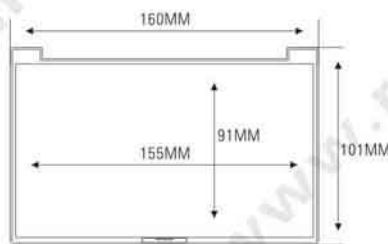

ES1086-4YS(ES1086C-4R)
 SIZE: L70×W70×H18mm

Compact & Eye Shadow Case 粉盒 & 眼影盒系列

ES1086-1F(ES1086A1-1)
 ES1086-4F(ES1086A1-4)
 ES1086-6FS(ES1086A1-7)
 ES1086-1Y56(ES1086B)
 ES1086-2Q(ES1086B-2)
 ES1086-3Q(ES1086B-3)
 ES1086-4Q(ES1086B-4)
 SIZE: L70×W70×H18mm

ES1086-4Q(ES1086B-4)

ES1159
 SIZE: L160×W101×H13.9mm

ES1128A-1F
ES1128A-2F
ES1128A-4F
SIZE: L86.4×W91.8×H15.4mm

ES1128A-2F

ES1128A-4F

ES1128B-4Y
SIZE: L86.4×W91.8×H15.4mm

ES1093
SIZE: L40×W40×H10mm

ES1094
SIZE: L61×W61×H15.5mm