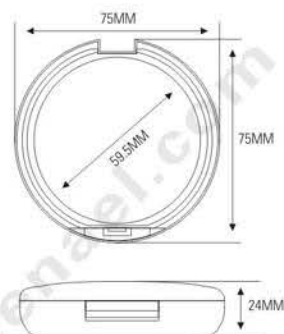

ES1018
SIZE: L72.6×W77.4×H27mm

ES1043-1R
ES1043-1RS
ES1043-3
SIZE: Ø57.5×H16mm

ES1043-1RS

ES1043-3

Compact & Eye Shadow Case 粉盒 & 眼影盒系列

ES1019
SIZE: $\varnothing 77 \times H23$ mm

ES1020
SIZE: $L62 \times W62 \times H18.2$ mm

ES1041
SIZE: $\varnothing 75 \times H24$ mm

ES1044-1

ES1044-2

ES1044-4

ES1044-1
ES1044-2
ES1044-4
SIZE: $\varnothing 72.3 \times H15.5$ mm

ES1035B
 SIZE: $\varnothing 38 \times H19.7\text{mm}$

ES1121
 SIZE: $\varnothing 76 \times H20.45\text{mm}$

ES1036B-C
 SIZE: $\varnothing 49.55 \times H21\text{mm}$

ES1014B-C
 SIZE: $\varnothing 61 \times H22.1\text{mm}$

ES1044-2B
ES1044-3B
ES1044-4B
 SIZE: $\varnothing 72.3 \times H15.5\text{mm}$

ES1044-B587

Compact & Eye Shadow Case 粉盒 & 眼影盒系列

ES1069
SIZE: $\varnothing 42.8 \times H15.28\text{mm}$

ES1002B
SIZE: $\varnothing 55 \times H24.5\text{mm}$

ES1118
SIZE: $\varnothing 69.9 \times H30.2\text{mm}$

ES1112
SIZE: $\varnothing 49.2 \times H13.7\text{mm}$