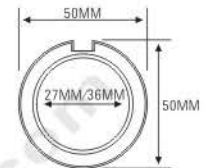

ES1123
SIZE: $\varnothing 74 \times H22$ mm

ES1108-24
SIZE: $\varnothing 50 \times H15.8$ mm

ES1124
SIZE: $\varnothing 50 \times H15.7$ mm

ES1139C
ES1139C-48
SIZE: $\varnothing 64.5 \times H19.5$ mm

ES1123-4Y
SIZE: $\varnothing 73.5 \times H21.2$ mm

ES1139C-4Q
SIZE: $\varnothing 64.5 \times H19.5$ mm

ES1106
SIZE: $\varnothing 75 \times H 25.16\text{mm}$

ES1106B
SIZE: $\varnothing 75 \times H 25.16\text{mm}$

ES1107
SIZE: $\varnothing 60.7 \times H 19.25\text{mm}$

ES1108
SIZE: $\varnothing 50 \times H 15.15\text{mm}$

★ MAGNETIC OPENNING & CLOSE (磁性开关)

ES1149HW-37
ES1149HW-43
SIZE: $\varnothing 57 \times H 13.7\text{mm}$

★ MAGNETIC OPENNING & CLOSE (磁性开关)

ES1089HW-36
ES1089HW-27
SIZE: $\varnothing 50 \times H 12.1\text{mm}$

ES1056B
SIZE: $\varnothing 79 \times H23.15\text{mm}$

ES1135
SIZE: $\varnothing 76.2 \times H25\text{mm}$

ES1027
SIZE: $\varnothing 70 \times H26\text{mm}$

ES1141
SIZE: $\varnothing 83.5 \times H23\text{mm}$