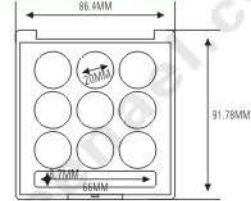

ES1128B-9Y20S