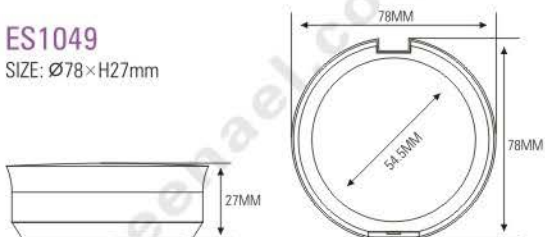

ES1067B-1 ES1067B-2
ES1067B-3Y ES1067B-4
SIZE: $L74 \times W74 \times H20.3\text{mm}$

ES1067B-1

ES1067B-3Y

ES1067B-1
ES1067B-1Y59.5

ES1067B-2

ES1067B-4

ES1067B-3Y

ES1008
 SIZE: Ø51.5×H17mm

ES1054
 SIZE: Ø51×H22.1mm

ES1067
ES1067-1Y59.5
ES1067-3
 SIZE: L74×W74×H22mm

ES1067-1Y59.5

ES1067-3

ES1049
 SIZE: Ø78×H27mm

ES1079
 SIZE: Ø61×H20mm

Compact & Eye Shadow Case 粉盒 & 眼影盒系列

ES1074-3

ES1074-4

ES1074-3
ES1074-4
SIZE: $\varnothing 62 \times H18.4\text{mm}$

ES1014A-1
SIZE: $\varnothing 61 \times H20.5\text{mm}$

ES1014A-3
SIZE: $\varnothing 61 \times H20.5\text{mm}$

ES1014A-4
SIZE: $\varnothing 61 \times H20.5\text{mm}$

ES1014B-1

ES1014B-2

ES1014B-4

ES1014B-1
ES1014B-2
ES1014B-4
SIZE: $\varnothing 61 \times H22.1\text{mm}$

ES1035
SIZE: $\varnothing 38 \times H19.7\text{mm}$

ES1036A
SIZE: $\varnothing 49.55 \times H18.31\text{mm}$