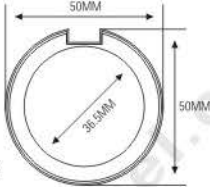

SIZE: $\varnothing 58 \times H20.5\text{mm}$

ES1017
 SIZE: Ø56×H14mm

ES1068
 SIZE: Ø60×H28.5mm

ES1047
 SIZE: Ø52×H19mm

ES1070
 SIZE: Ø45.5×H15mm

ES1109-2

ES1109-3

ES1109-4

ES1075
SIZE: $L77.5 \times W78.5 \times H21.5$ mm

ES1072
SIZE: $L55.3 \times W56.2 \times H24.5$ mm

ES1007
SIZE: $L73 \times W83 \times H22.5$ mm

ES1056
SIZE: Ø82×H27.5mm

ES1048
SIZE: Ø78×H31mm

ES1037-2
ES1037-1
SIZE: Ø79×H23.7mm

ES1032
SIZE: Ø82×H29mm

ES1028
SIZE: L65×W69×H17.5mm

Compact & Eye Shadow Case 粉盒 & 眼影盒系列

ES1030A

SIZE: $\varnothing 61 \times H27.3\text{mm}$

ES1030B

SIZE: $\varnothing 61 \times H27.3\text{mm}$

★ MAGNETIC OPENNING & CLOSE (磁性开关)

ES1089A

ES1089B

SIZE: $\varnothing 50 \times H12.1\text{mm}$

ES1089B

★ MAGNETIC OPENNING & CLOSE (磁性开关)

ES1088

SIZE: $\varnothing 72 \times H15.7\text{mm}$

★ MAGNETIC OPENNING & CLOSE (磁性开关)