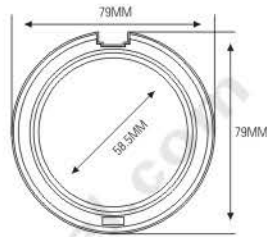

ES1139C-4Q
SIZE: $\varnothing 64.5 \times H19.5$ mm

ES1106
SIZE: $\varnothing 75 \times H 25.16\text{mm}$

ES1106B
SIZE: $\varnothing 75 \times H 25.16\text{mm}$

ES1107
SIZE: $\varnothing 60.7 \times H 19.25\text{mm}$

ES1108
SIZE: $\varnothing 50 \times H 15.15\text{mm}$

★ MAGNETIC OPENNING & CLOSE (磁性开关)

ES1149HW-37
ES1149HW-43
SIZE: $\varnothing 57 \times H 13.7\text{mm}$

★ MAGNETIC OPENNING & CLOSE (磁性开关)

ES1089HW-36
ES1089HW-27
SIZE: $\varnothing 50 \times H 12.1\text{mm}$

★ MAGNETIC OPENNING & CLOSE (磁性开关)

ES1088HW
SIZE: $\varnothing 72 \times H 15.8\text{mm}$

Compact & Eye Shadow Case 粉盒 & 眼影盒系列

ES1012-1

ES1012-2

ES1012-3

ES1012-1
ES1012-2
ES1012-3
SIZE: $\varnothing 52 \times H20\text{mm}$

ES1056B
SIZE: $\varnothing 79 \times H23.15\text{mm}$

ES1135
SIZE: $\varnothing 76.2 \times H25\text{mm}$

ES1027
SIZE: $\varnothing 70 \times H26\text{mm}$

ES1141
SIZE: $\varnothing 83.5 \times H23\text{mm}$