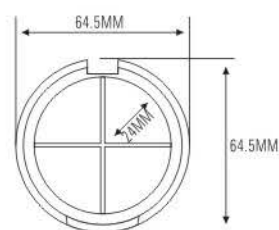

ES1139BL-4Q
SIZE: $\varnothing 64.5 \times H 12.7 \text{mm}$

ES1138
SIZE: $\varnothing 74.6 \times H18.2 \text{mm}$

ES1138
SIZE: $\varnothing 74.6 \times H18.2 \text{mm}$

ES1139A
ES1139A-48
SIZE: $\varnothing 64.5 \times H18.2 \text{mm}$

ES1123
SIZE: $\varnothing 74 \times H22$ mm

ES1108-24
SIZE: $\varnothing 50 \times H15.8$ mm

ES1124
SIZE: $\varnothing 50 \times H15.7$ mm

ES1139C
ES1139C-48
SIZE: $\varnothing 64.5 \times H19.5$ mm

ES1123-4Y
SIZE: $\varnothing 73.5 \times H21.2$ mm

ES1139C-4Q
SIZE: $\varnothing 64.5 \times H19.5$ mm

ES1106
SIZE: $\varnothing 75 \times H 25.16\text{mm}$

ES1106B
SIZE: $\varnothing 75 \times H 25.16\text{mm}$

ES1107
SIZE: $\varnothing 60.7 \times H 19.25\text{mm}$

ES1108
SIZE: $\varnothing 50 \times H 15.15\text{mm}$

★ MAGNETIC OPENNING & CLOSE (磁性开关)

ES1149HW-37
ES1149HW-43
SIZE: $\varnothing 57 \times H 13.7\text{mm}$

★ MAGNETIC OPENNING & CLOSE (磁性开关)

ES1089HW-36
ES1089HW-27
SIZE: $\varnothing 50 \times H 12.1\text{mm}$