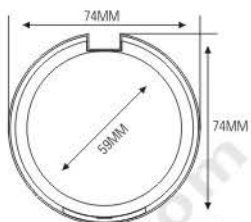

ES1139BL-4Q
SIZE: $\varnothing 64.5 \times H 12.7 \text{mm}$

ES1138
SIZE: $\varnothing 74.6 \times H18.2 \text{mm}$

ES1138
SIZE: $\varnothing 74.6 \times H18.2 \text{mm}$

ES1139A
ES1139A-48
SIZE: $\varnothing 64.5 \times H18.2 \text{mm}$

ES1139A-4Q
SIZE: $\varnothing 64.5 \times H18.2 \text{mm}$

ES1140A
SIZE: $\varnothing 50.7 \times H17.6 \text{mm}$

ES1138-4Y
SIZE: $\varnothing 73.5 \times H18.2 \text{mm}$

Compact & Eye Shadow Case 粉盒 & 眼影盒系列

ES1123
SIZE: $\varnothing 74 \times H22$ mm

ES1108-24
SIZE: $\varnothing 50 \times H15.8$ mm

ES1124
SIZE: $\varnothing 50 \times H15.7$ mm

ES1139C
ES1139C-48
SIZE: $\varnothing 64.5 \times H19.5$ mm

ES1123-4Y
SIZE: $\varnothing 73.5 \times H21.2$ mm

ES1139C-4Q
SIZE: $\varnothing 64.5 \times H19.5$ mm

ES1106
SIZE: $\varnothing 75 \times H 25.16\text{mm}$

ES1106B
SIZE: $\varnothing 75 \times H 25.16\text{mm}$

ES1107
SIZE: $\varnothing 60.7 \times H 19.25\text{mm}$