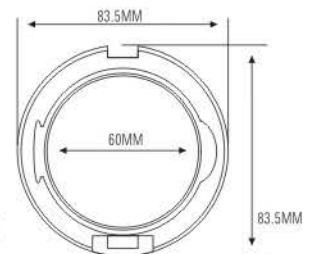

ES1139C-4Q
SIZE: $\varnothing 64.5 \times H19.5$ mm

ES1106
SIZE: $\varnothing 75 \times H 25.16\text{mm}$

ES1106B
SIZE: $\varnothing 75 \times H 25.16\text{mm}$

ES1107
SIZE: $\varnothing 60.7 \times H 19.25\text{mm}$

ES1108
SIZE: $\varnothing 50 \times H 15.15\text{mm}$

★ MAGNETIC OPENNING & CLOSE (磁性开关)

ES1149HW-37
ES1149HW-43
SIZE: $\varnothing 57 \times H 13.7\text{mm}$

★ MAGNETIC OPENNING & CLOSE (磁性开关)

ES1089HW-36
ES1089HW-27
SIZE: $\varnothing 50 \times H 12.1\text{mm}$

★ MAGNETIC OPENNING & CLOSE (磁性开关)

ES1088HW
SIZE: $\varnothing 72 \times H 15.8\text{mm}$

Compact & Eye Shadow Case 粉盒 & 眼影盒系列

ES1012-1

ES1012-2

ES1012-3

ES1012-1
ES1012-2
ES1012-3
SIZE: $\varnothing 52 \times H20\text{mm}$

ES1056B
SIZE: $\varnothing 79 \times H23.15\text{mm}$

ES1135
SIZE: $\varnothing 76.2 \times H25\text{mm}$

ES1027
SIZE: $\varnothing 70 \times H26\text{mm}$

ES1141
SIZE: $\varnothing 83.5 \times H23\text{mm}$