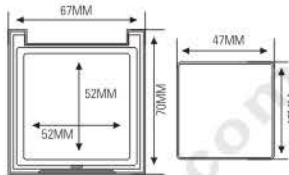

SIZE: L74.8 x W74.8 x H16.3mm

ES1120A

SIZE: L72.7 x W72.7 x H20.6mm

Compact & Eye Shadow Case 粉盒 & 眼影盒系列

ES1085

ES1085-24

ES1085-41

SIZE: L67×W70×H23mm