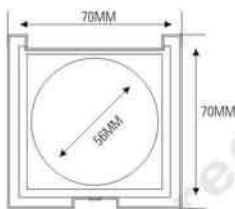

ES1086-1Y56(ES1086B)