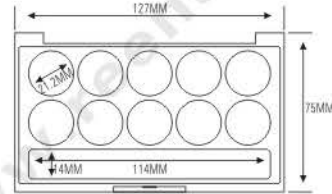

ES1158W-10Y21S

ES1158A-12FS
ES1158W-12FS
SIZE: L127xW75xH12.8mm

ES1158A-12FS

ES1158W-12FS

★ MAGNETIC OPENNING & CLOSE (磁性开关)

★ MAGNETIC OPENNING & CLOSE (磁性开关)

Compact & Eye Shadow Case 粉盒 & 眼影盒系列

★ MAGNETIC OPENNING & CLOSE (磁性开关)