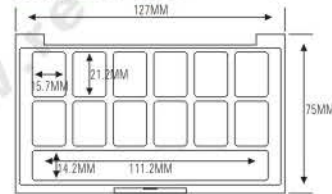

ES1158W-10Y21S

ES1158A-12FS
ES1158W-12FS
SIZE: L127xW75xH12.8mm

ES1158A-12FS

ES1158W-12FS

★ MAGNETIC OPENNING & CLOSE (磁性开关)

★ MAGNETIC OPENNING & CLOSE (磁性开关)

Compact & Eye Shadow Case 粉盒 & 眼影盒系列

★ MAGNETIC OPENNING & CLOSE (磁性开关)