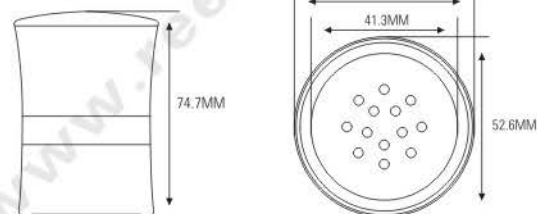

SIZE: $\varnothing 40 \times H45\text{mm}$

ES1004A

SIZE: $\varnothing 48 \times H50\text{mm}$

ES1004B

SIZE: $\varnothing 47.7 \times H52.7\text{mm}$

ES1004C

SIZE: $\varnothing 47.8 \times H54.3\text{mm}$

LP0025

SIZE: $\varnothing 52.6 \times H74.7\text{mm}$

★ MIDDLE LAYER STACKABLE (中层可重叠)

LP0032-2
 SIZE: $\varnothing 38.5 \times H42.3\text{mm}$
LP0032-3
 SIZE: $\varnothing 38.5 \times H53.2\text{mm}$

LP0032-2

LP0032-3