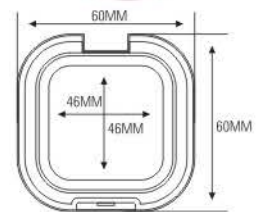

Compact & Eye Shadow Case 粉盒 & 眼影盒系列

ES1113
ES1113-1
ES1113-2
ES1113-3
SIZE: L64×W49.5×H10.7mm

ES1115
ES1115-H5
ES1115-H4
SIZE: L34.3×W75×H17.7mm 75MM

ES1148-4F
SIZE: L48mm×W76mm×H11.5mm

ES1116
SIZE: L76.2×W62.2×H21.4mm

ES1119
SIZE: L60×W60×H21.37mm

ES1071

ES1071
ES1071-4HF
ES1071-6HF

SIZE: L86×W47×H11.1mm

ES1071-4HF

ES1071-6HF

ES1071

SIZE: L86×W47×H11.1mm