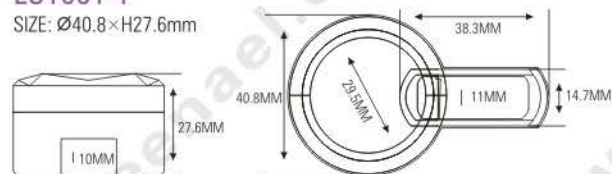

ES1089A

ES1089B

SIZE: $\varnothing 50 \times H12.1\text{mm}$

ES1089B

★ MAGNETIC OPENNING & CLOSE (磁性开关)

ES1088

SIZE: $\varnothing 72 \times H15.7\text{mm}$

★ MAGNETIC OPENNING & CLOSE (磁性开关)

ES1149A-37

ES1149A-43

SIZE: $\varnothing 57 \times H13.7\text{mm}$

★ MAGNETIC OPENNING & CLOSE (磁性开关)

ES1149W-37

ES1149W-43

SIZE: $\varnothing 57 \times H13.7\text{mm}$

ES1149W-37

ES1149W-43

ES1100
SIZE: Ø70.5 × H12mm

ES1100
SIZE: Ø70.5 × H12mm

ES1101A
SIZE: Ø47.8 × H10.2mm

ES1101B
SIZE: Ø47.8 × H10.2mm

ES1001-1
SIZE: Ø40.8 × H27.6mm

ES1001-2
SIZE: Ø40.8 × H27.6mm

Compact & Eye Shadow Case 粉盒 & 眼影盒系列

ES1125 (ES1125P)
SIZE: $\varnothing 74 \times H28.75\text{mm}$

ES1125P (ES1125)
SIZE: $\varnothing 74 \times H33.6\text{mm}$

ES1098
SIZE: $\varnothing 76 \times H26.1\text{mm}$

ES1102
SIZE: $\varnothing 67.5 \times H37\text{mm}$