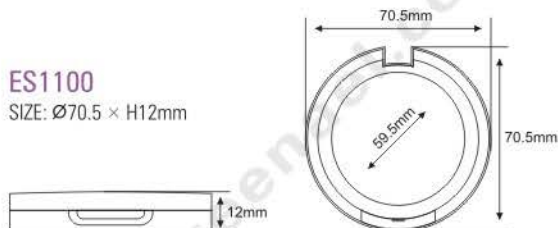

ES1089A

ES1089B

SIZE: $\varnothing 50 \times H12.1\text{mm}$

ES1089B

★ MAGNETIC OPENNING & CLOSE (磁性开关)

ES1088

SIZE: $\varnothing 72 \times H15.7\text{mm}$

★ MAGNETIC OPENNING & CLOSE (磁性开关)

ES1149A-37

ES1149A-43

SIZE: $\varnothing 57 \times H13.7\text{mm}$

★ MAGNETIC OPENNING & CLOSE (磁性开关)

ES1149W-37

ES1149W-43

SIZE: $\varnothing 57 \times H13.7\text{mm}$

ES1149W-37

ES1149W-43

ES1100
SIZE: Ø70.5 × H12mm

ES1100
SIZE: Ø70.5 × H12mm

ES1101A
SIZE: Ø47.8 × H10.2mm

ES1101B
SIZE: Ø47.8 × H10.2mm

ES1001-1
SIZE: Ø40.8 × H27.6mm

ES1001-2
SIZE: Ø40.8 × H27.6mm

Compact & Eye Shadow Case 粉盒 & 眼影盒系列

ES1125 (ES1125P)
SIZE: $\varnothing 74 \times H28.75\text{mm}$

ES1125P (ES1125)
SIZE: $\varnothing 74 \times H33.6\text{mm}$

ES1098
SIZE: $\varnothing 76 \times H26.1\text{mm}$

ES1102
SIZE: $\varnothing 67.5 \times H37\text{mm}$