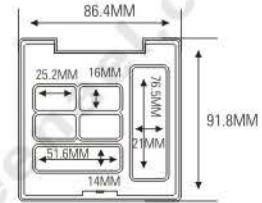

ES1086-4Q(ES1086B-4)

ES1159
 SIZE: L160×W101×H13.9mm

ES1128A-1F
ES1128A-2F
ES1128A-4F
SIZE: L86.4×W91.8×H15.4mm

ES1128A-2F

ES1128A-4F

ES1128B-4Y
SIZE: L86.4×W91.8×H15.4mm

ES1093
SIZE: L40×W40×H10mm

ES1094
SIZE: L61×W61×H15.5mm