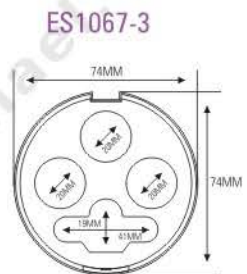

ES1067B-1 ES1067B-2
ES1067B-3Y ES1067B-4
SIZE: $L74 \times W74 \times H20.3\text{mm}$

ES1067B-1

ES1067B-3Y

ES1067B-1
ES1067B-1Y59.5

ES1067B-2

ES1067B-4

ES1067B-3Y

ES1008
 SIZE: Ø51.5×H17mm

ES1054
 SIZE: Ø51×H22.1mm

ES1067
ES1067-1Y59.5
ES1067-3
 SIZE: L74×W74×H22mm

ES1067-1Y59.5

ES1067-3

ES1049
 SIZE: Ø78×H27mm

ES1079
 SIZE: Ø61×H20mm

Compact & Eye Shadow Case 粉盒 & 眼影盒系列

ES1074-3

ES1074-4

ES1074-3
ES1074-4
SIZE: $\varnothing 62 \times H18.4\text{mm}$

ES1014A-1
SIZE: $\varnothing 61 \times H20.5\text{mm}$

ES1014A-3
SIZE: $\varnothing 61 \times H20.5\text{mm}$

ES1014A-4
SIZE: $\varnothing 61 \times H20.5\text{mm}$

ES1014B-1

ES1014B-2

ES1014B-4

ES1014B-1
ES1014B-2
ES1014B-4
SIZE: $\varnothing 61 \times H22.1\text{mm}$

ES1035
SIZE: $\varnothing 38 \times H19.7\text{mm}$

ES1036A
SIZE: $\varnothing 49.55 \times H18.31\text{mm}$