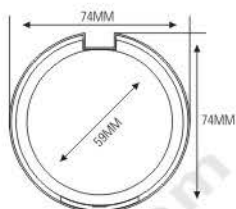

ES1110

ES1110
ES1110-36
SIZE: $\varnothing 56.3 \times H12.5\text{mm}$

ES1110-36

ES1042
SIZE: $\varnothing 48 \times H11.84\text{mm}$

ES1110B-40
ES1110B-36
SIZE: $\varnothing 56.5 \times H12.3\text{mm}$

ES1105-IDC
SIZE: $\varnothing 74.4 \times H21\text{mm}$

ES1082
SIZE: Ø74×H18mm

ES1082
SIZE: Ø74×H18mm

ES1082-4
SIZE: Ø74×H18mm

ES1082-4
SIZE: Ø74×H18mm

ES1083
ES1083-27
SIZE: Ø43×H11mm

ES1105
SIZE: Ø74.43 x H20.8mm

Compact & Eye Shadow Case 粉盒 & 眼影盒系列

ES1122
SIZE: $\varnothing 74 \times H 14.2 \text{mm}$

ES1140BL
SIZE: $\varnothing 50 \times H 11.8 \text{mm}$

ES1122-4Y
SIZE: $\varnothing 74 \times H 14.2 \text{mm}$

ES1109
SIZE: $\varnothing 57 \times H 13.9 \text{mm}$

ES1139BL
ES1139BL-48
SIZE: $\varnothing 64.5 \times H 12.7 \text{mm}$

ES1139BL-4Q
SIZE: $\varnothing 64.5 \times H 12.7 \text{mm}$

ES1138
SIZE: $\varnothing 74.6 \times H18.2 \text{mm}$

ES1138
SIZE: $\varnothing 74.6 \times H18.2 \text{mm}$

ES1139A
ES1139A-48
SIZE: $\varnothing 64.5 \times H18.2 \text{mm}$