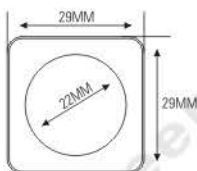

SIZE: $\varnothing 40 \times H45\text{mm}$

ES1004A

SIZE: $\varnothing 48 \times H50\text{mm}$

ES1004B

SIZE: $\varnothing 47.7 \times H52.7\text{mm}$

ES1004C

SIZE: $\varnothing 47.8 \times H54.3\text{mm}$

LP0025

SIZE: $\varnothing 52.6 \times H74.7\text{mm}$

★ MIDDLE LAYER STACKABLE (中层可重叠)

LP0032-2
 SIZE: $\varnothing 38.5 \times H42.3\text{mm}$
LP0032-3
 SIZE: $\varnothing 38.5 \times H53.2\text{mm}$

LP0032-2

LP0032-3

★ MIDDLE LAYER STACKABLE (中层可重叠)

LP0031-2
 SIZE: $\varnothing 38.5 \times H33\text{mm}$

LP0031-3
 SIZE: $\varnothing 38.5 \times H45.3\text{mm}$

LP0026
 SIZE: $\varnothing 57 \times H67.4\text{mm}$

LP0012-1
 SIZE: $L29 \times W29 \times H23.1\text{mm}$