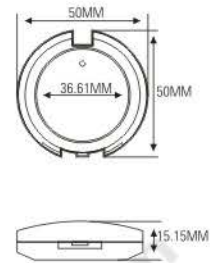

ES1139BL-4Q
SIZE: $\varnothing 64.5 \times H 12.7 \text{mm}$

ES1138
SIZE: $\varnothing 74.6 \times H18.2 \text{mm}$

ES1138
SIZE: $\varnothing 74.6 \times H18.2 \text{mm}$

ES1139A
ES1139A-48
SIZE: $\varnothing 64.5 \times H18.2 \text{mm}$

ES1123
SIZE: $\varnothing 74 \times H22$ mm

ES1108-24
SIZE: $\varnothing 50 \times H15.8$ mm

ES1124
SIZE: $\varnothing 50 \times H15.7$ mm

ES1139C
ES1139C-48
SIZE: $\varnothing 64.5 \times H19.5$ mm

ES1123-4Y
SIZE: $\varnothing 73.5 \times H21.2$ mm

ES1139C-4Q
SIZE: $\varnothing 64.5 \times H19.5$ mm

ES1106
SIZE: $\varnothing 75 \times H 25.16\text{mm}$

ES1106B
SIZE: $\varnothing 75 \times H 25.16\text{mm}$

ES1107
SIZE: $\varnothing 60.7 \times H 19.25\text{mm}$

ES1108
SIZE: $\varnothing 50 \times H 15.15\text{mm}$

★ MAGNETIC OPENNING & CLOSE (磁性开关)

ES1149HW-37
ES1149HW-43
SIZE: $\varnothing 57 \times H 13.7\text{mm}$

★ MAGNETIC OPENNING & CLOSE (磁性开关)

ES1089HW-36
ES1089HW-27
SIZE: $\varnothing 50 \times H 12.1\text{mm}$