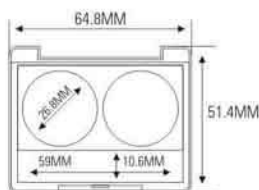

SIZE: L92.5×W52×H12mm

ES1021-3YSNB(ES1021C-3Y)

ES1021-2Y36(ES1021C-2Y36)

ES1021-2F(ES1021C-2F)

ES1021-3FS(ES1021C-3F)

ES1021-4FS(ES1021C-4F)

ES1021-6FS(ES1021C-6F)

ES1025-1FS
(ES1025D-1F)

ES1025-2FS
(ES1025D-2F)

ES1025-2YSNB
(ES1025D-2Y)

SIZE: 64.7x51.7xH11.5mm

ES1025-1FS
(ES1025D-1F)

ES1025-2FS
(ES1025D-2F)

ES1025-2YSNB
(ES1025D-2Y)

Compact & Eye Shadow Case 粉盒 & 眼影盒系列

ES1021W-3FS(ES1021B-3F)
ES1021W-4FS(ES1021B-4F)
ES1021W-6FS(ES1021B-6F)
SIZE: L92.5×W51.5×H11.5 mm