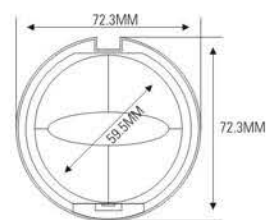

ES1018
SIZE: L72.6×W77.4×H27mm

ES1043-1R
ES1043-1RS
ES1043-3
SIZE: Ø57.5×H16mm

ES1043-1RS

ES1043-3

Compact & Eye Shadow Case 粉盒 & 眼影盒系列

ES1019
SIZE: $\varnothing 77 \times H23$ mm

ES1020
SIZE: $L62 \times W62 \times H18.2$ mm

ES1041
SIZE: $\varnothing 75 \times H24$ mm

ES1044-1

ES1044-2

ES1044-4

ES1044-1
ES1044-2
ES1044-4
SIZE: $\varnothing 72.3 \times H15.5$ mm

ES1035B
 SIZE: $\varnothing 38 \times H19.7\text{mm}$

ES1121
 SIZE: $\varnothing 76 \times H20.45\text{mm}$

ES1036B-C
 SIZE: $\varnothing 49.55 \times H21\text{mm}$

ES1014B-C
 SIZE: $\varnothing 61 \times H22.1\text{mm}$

ES1044-2B
ES1044-3B
ES1044-4B
 SIZE: $\varnothing 72.3 \times H15.5\text{mm}$

ES1044-B587

Compact & Eye Shadow Case 粉盒 & 眼影盒系列

ES1069
SIZE: $\varnothing 42.8 \times H15.28\text{mm}$

ES1002B
SIZE: $\varnothing 55 \times H24.5\text{mm}$

ES1118
SIZE: $\varnothing 69.9 \times H30.2\text{mm}$

ES1112
SIZE: $\varnothing 49.2 \times H13.7\text{mm}$