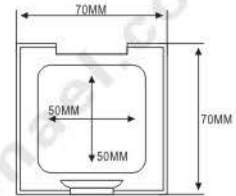

ES1057-3FS-PAM

ES1137A
SIZE: L70xW70xH24mm

Compact & Eye Shadow Case 粉盒 & 眼影盒系列

ES1137BP
SIZE: L70xW70xH22mm

ES1137BP
SIZE: L70xW70xH22mm

ES1058
SIZE: L48xW48xH13mm

ES1059
SIZE: L135xW48xH13mm

ES1081
SIZE: L71.3xW71.3xH19.7mm

ES1081B
SIZE: L71.3xW71.3xH19.7mm

ES1076-2

ES1076-4

ES1076-2 / ES1076-4

SIZE: L67×W52.5×H11mm

ES1031-1

ES1031-3

ES1031-4