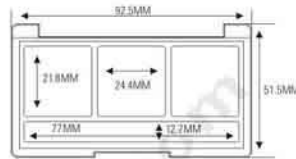

ES1021W-3FS(ES1021B-3F)
ES1021W-4FS(ES1021B-4F)
ES1021W-6FS(ES1021B-6F)
SIZE: L92.5×W51.5×H11.5 mm

ES1021W-3FS(ES1021B-3F)