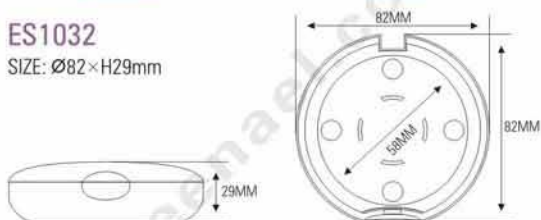

ES1075
SIZE: $L77.5 \times W78.5 \times H21.5$ mm

ES1072
SIZE: $L55.3 \times W56.2 \times H24.5$ mm

ES1007
SIZE: $L73 \times W83 \times H22.5$ mm

ES1056
SIZE: Ø82×H27.5mm

ES1048
SIZE: Ø78×H31mm

ES1037-2
ES1037-1
SIZE: Ø79×H23.7mm

ES1032
SIZE: Ø82×H29mm

ES1028
SIZE: L65×W69×H17.5mm

Compact & Eye Shadow Case 粉盒 & 眼影盒系列

ES1030A

SIZE: $\varnothing 61 \times H27.3\text{mm}$

ES1030B

SIZE: $\varnothing 61 \times H27.3\text{mm}$

★ MAGNETIC OPENNING & CLOSE (磁性开关)

ES1089A

ES1089B

SIZE: $\varnothing 50 \times H12.1\text{mm}$

ES1089B

★ MAGNETIC OPENNING & CLOSE (磁性开关)

ES1088

SIZE: $\varnothing 72 \times H15.7\text{mm}$

★ MAGNETIC OPENNING & CLOSE (磁性开关)