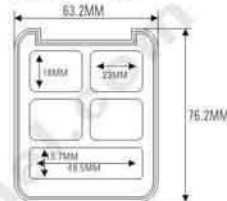

ES1134-4FS