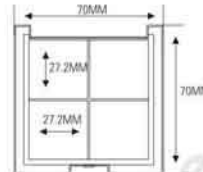

ES1086-4F(ES1086A1-4)
★ W/TRAY (有中格)