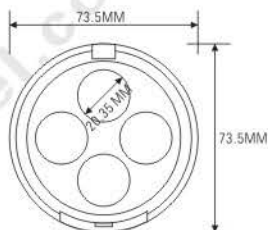

ES1139BL-4Q
SIZE: $\varnothing 64.5 \times H 12.7 \text{mm}$

ES1138
SIZE: $\varnothing 74.6 \times H18.2 \text{mm}$

ES1138
SIZE: $\varnothing 74.6 \times H18.2 \text{mm}$

ES1139A
ES1139A-48
SIZE: $\varnothing 64.5 \times H18.2 \text{mm}$

ES1123
SIZE: $\varnothing 74 \times H22$ mm

ES1108-24
SIZE: $\varnothing 50 \times H15.8$ mm

ES1124
SIZE: $\varnothing 50 \times H15.7$ mm

ES1139C
ES1139C-48
SIZE: $\varnothing 64.5 \times H19.5$ mm

ES1123-4Y
SIZE: $\varnothing 73.5 \times H21.2$ mm

ES1139C-4Q
SIZE: $\varnothing 64.5 \times H19.5$ mm

ES1106
SIZE: $\varnothing 75 \times H 25.16\text{mm}$

ES1106B
SIZE: $\varnothing 75 \times H 25.16\text{mm}$

ES1107
SIZE: $\varnothing 60.7 \times H 19.25\text{mm}$

ES1108
SIZE: $\varnothing 50 \times H 15.15\text{mm}$

★ MAGNETIC OPENNING & CLOSE (磁性开关)

ES1149HW-37
ES1149HW-43
SIZE: $\varnothing 57 \times H 13.7\text{mm}$

★ MAGNETIC OPENNING & CLOSE (磁性开关)

ES1089HW-36
ES1089HW-27
SIZE: $\varnothing 50 \times H 12.1\text{mm}$