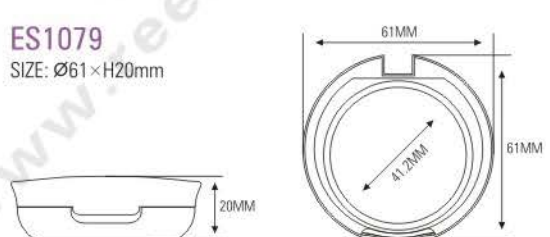

ES1067B-1 ES1067B-2
ES1067B-3Y ES1067B-4
SIZE: $L74 \times W74 \times H20.3\text{mm}$

ES1067B-1

ES1067B-3Y

ES1067B-1
ES1067B-1Y59.5

ES1067B-2

ES1067B-4

ES1067B-3Y

ES1008
 SIZE: Ø51.5×H17mm

ES1054
 SIZE: Ø51×H22.1mm

ES1067
ES1067-1Y59.5
ES1067-3
 SIZE: L74×W74×H22mm

ES1067-1Y59.5

ES1067-3

ES1049
 SIZE: Ø78×H27mm

ES1079
 SIZE: Ø61×H20mm

Compact & Eye Shadow Case 粉盒 & 眼影盒系列

ES1074-3

ES1074-4

ES1074-3
ES1074-4
SIZE: $\varnothing 62 \times H18.4\text{mm}$

ES1014A-1
SIZE: $\varnothing 61 \times H20.5\text{mm}$

ES1014A-3
SIZE: $\varnothing 61 \times H20.5\text{mm}$

ES1014A-4
SIZE: $\varnothing 61 \times H20.5\text{mm}$