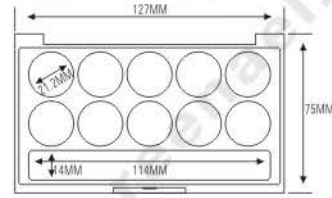

Compact & Eye Shadow Case 粉盒 & 眼影盒系列