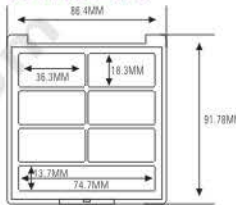

ES1128B-6FS