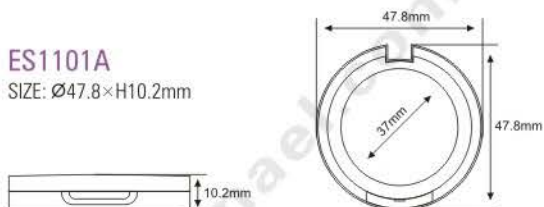

ES1089A

ES1089B

SIZE: $\varnothing 50 \times H12.1\text{mm}$

ES1089B

★ MAGNETIC OPENNING & CLOSE (磁性开关)

ES1088

SIZE: $\varnothing 72 \times H15.7\text{mm}$

★ MAGNETIC OPENNING & CLOSE (磁性开关)

ES1149A-37

ES1149A-43

SIZE: $\varnothing 57 \times H13.7\text{mm}$

★ MAGNETIC OPENNING & CLOSE (磁性开关)

ES1149W-37

ES1149W-43

SIZE: $\varnothing 57 \times H13.7\text{mm}$

ES1149W-37

ES1149W-43

ES1100
SIZE: Ø70.5 × H12mm

ES1100
SIZE: Ø70.5 × H12mm

ES1101A
SIZE: Ø47.8 × H10.2mm

ES1101B
SIZE: Ø47.8 × H10.2mm

ES1001-1
SIZE: Ø40.8 × H27.6mm

ES1001-2
SIZE: Ø40.8 × H27.6mm

Compact & Eye Shadow Case 粉盒 & 眼影盒系列

ES1125 (ES1125P)
SIZE: $\varnothing 74 \times H28.75\text{mm}$

ES1125P (ES1125)
SIZE: $\varnothing 74 \times H33.6\text{mm}$

ES1098
SIZE: $\varnothing 76 \times H26.1\text{mm}$

ES1102
SIZE: $\varnothing 67.5 \times H37\text{mm}$