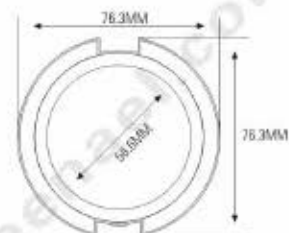

ES1056B
SIZE: $\varnothing 79 \times H23.15\text{mm}$

ES1135
SIZE: $\varnothing 76.2 \times H25\text{mm}$

ES1027
SIZE: $\varnothing 70 \times H26\text{mm}$

ES1141
SIZE: $\varnothing 83.5 \times H23\text{mm}$

ES1084

SIZE: Ø44×H21mm

ES1053

SIZE: Ø74.2×H16mm

Compact & Eye Shadow Case 粉盒 & 眼影盒系列

ES1016

SIZE: $\varnothing 70 \times H14\text{mm}$

ES1066

SIZE: $\varnothing 76.3 \times H15.4\text{mm}$

ES1099-1
ES1099-2

SIZE: $\varnothing 51.2 \times H13.9\text{mm}$

ES1099 1

ES1099-2

ES1045

SIZE: $\varnothing 60.8 \times H23\text{mm}$

ES1046

SIZE: $\varnothing 58 \times H20.5\text{mm}$

ES1017
 SIZE: Ø56×H14mm

ES1068
 SIZE: Ø60×H28.5mm

ES1047
 SIZE: Ø52×H19mm

ES1070
 SIZE: Ø45.5×H15mm

ES1109-2

ES1109-3

ES1109-4