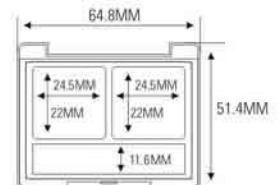

ES1021W-2F(ES1021-2F)

ES1025W-2YSNB
(ES1025)

ES1025W-1FS
(ES1025B)

ES1025W-2FS
(ES1025C)

SIZE: L64.8×W51.4×H11.5mm

ES1025W-2YSNB
(ES1025)

ES1025W-1FS
(ES1025B)

ES1025W-2FS
(ES1025C)