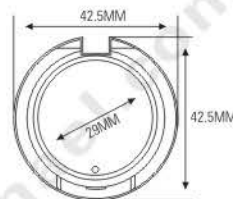

SIZE: $\varnothing 76.3 \times H15.4\text{mm}$

ES1099-1
ES1099-2

SIZE: $\varnothing 51.2 \times H13.9\text{mm}$

ES1099 1

ES1099-2

ES1045

SIZE: $\varnothing 60.8 \times H23\text{mm}$

ES1046

SIZE: $\varnothing 58 \times H20.5\text{mm}$

ES1017
 SIZE: Ø56×H14mm

ES1068
 SIZE: Ø60×H28.5mm

ES1047
 SIZE: Ø52×H19mm

ES1070
 SIZE: Ø45.5×H15mm

ES1109-2

ES1109-3

ES1109-4

SIZE: Ø57 x H13.9mm

ES1109-3

ES1109-4

Compact & Eye Shadow Case 粉盒 & 眼影盒系列

ES1023
SIZE: $\varnothing 49 \times H24$ mm

ES1024
SIZE: $\varnothing 42.5 \times H17.3$ mm

ES1002
SIZE: $\varnothing 55 \times H24.5$ mm

ES1075
SIZE: $L77.5 \times W78.5 \times H21.5$ mm

ES1072
SIZE: $L55.3 \times W56.2 \times H24.5$ mm

ES1007
SIZE: $L73 \times W83 \times H22.5$ mm

ES1056
SIZE: Ø82×H27.5mm

ES1048
SIZE: Ø78×H31mm

ES1037-2
ES1037-1
SIZE: Ø79×H23.7mm