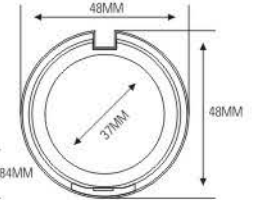

ES1014B-1

ES1014B-2

ES1014B-4

ES1014B-1
ES1014B-2
ES1014B-4
SIZE: $\varnothing 61 \times H22.1\text{mm}$

ES1035
SIZE: $\varnothing 38 \times H19.7\text{mm}$

ES1036A
SIZE: $\varnothing 49.55 \times H18.31\text{mm}$

ES1036B
SIZE: $\varnothing 49.55 \times H21\text{mm}$

ES1015
SIZE: $\varnothing 73.5 \times H20.5\text{mm}$

Compact & Eye Shadow Case 粉盒 & 眼影盒系列

ES1050-1
SIZE: $\varnothing 74 \times H17.5\text{mm}$

ES1050-4
SIZE: $\varnothing 74 \times H17.5\text{mm}$

ES1110

ES1110
ES1110-36
SIZE: $\varnothing 56.3 \times H12.5\text{mm}$

ES1110-36

ES1042
SIZE: $\varnothing 48 \times H11.84\text{mm}$

ES1110B-40
ES1110B-36
SIZE: $\varnothing 56.5 \times H12.3\text{mm}$

ES1105-IDC
SIZE: $\varnothing 74.4 \times H21\text{mm}$

ES1140BL
SIZE: $\varnothing 50 \times H 11.8 \text{mm}$

ES1122-4Y
SIZE: $\varnothing 74 \times H 14.2 \text{mm}$

ES1109
SIZE: $\varnothing 57 \times H 13.9 \text{mm}$

ES1139BL
ES1139BL-48
SIZE: $\varnothing 64.5 \times H 12.7 \text{mm}$