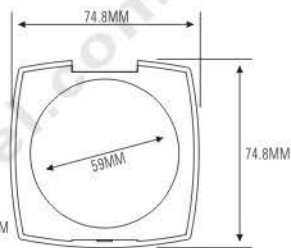

SIZE: $\varnothing 58 \times H20.5\text{mm}$

ES1017
 SIZE: Ø56×H14mm

ES1068
 SIZE: Ø60×H28.5mm

ES1047
 SIZE: Ø52×H19mm

ES1070
 SIZE: Ø45.5×H15mm

ES1109-2

ES1109-3

ES1109-4

ES1075
SIZE: $L77.5 \times W78.5 \times H21.5$ mm

ES1072
SIZE: $L55.3 \times W56.2 \times H24.5$ mm

ES1007
SIZE: $L73 \times W83 \times H22.5$ mm

ES1056
SIZE: Ø82×H27.5mm

ES1048
SIZE: Ø78×H31mm

ES1037-2
ES1037-1
SIZE: Ø79×H23.7mm

ES1129
SIZE: L52.5×W52.5×H16.5mm

ES1130
SIZE: L47×W47×H13.9mm

ES1131
SIZE: L38×W38×H13.9mm

ES1065
SIZE: L106×W66×H14mm

ES1143-2F
SIZE: L105×W60×H11.7mm

ES1143-2Y
SIZE: L105×W60×H11.7mm

ES1127-1Y48 ES1127-2Y
 ES1127-1Y36 ES1127-1F
 ES1127-4Y ES1127-2F
 SIZE: L69 x W69 x H16.8mm ES1127-4F

SIZE: L74.8 x W74.8 x H16.3mm

ES1120A

SIZE: L72.7 x W72.7 x H20.6mm

Compact & Eye Shadow Case 粉盒 & 眼影盒系列

ES1085

ES1085-24

ES1085-41

SIZE: L67×W70×H23mm