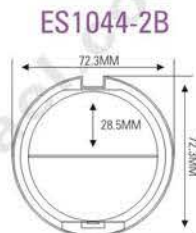

ES1018
SIZE: L72.6×W77.4×H27mm

ES1043-1R
ES1043-1RS
ES1043-3
SIZE: Ø57.5×H16mm

ES1043-1RS

ES1043-3

Compact & Eye Shadow Case 粉盒 & 眼影盒系列

ES1019
SIZE: $\varnothing 77 \times H23$ mm

ES1020
SIZE: $L62 \times W62 \times H18.2$ mm

ES1041
SIZE: $\varnothing 75 \times H24$ mm

ES1044-1

ES1044-2

ES1044-4

ES1044-1
ES1044-2
ES1044-4
SIZE: $\varnothing 72.3 \times H15.5$ mm

ES1035B
 SIZE: $\varnothing 38 \times H19.7\text{mm}$

ES1121
 SIZE: $\varnothing 76 \times H20.45\text{mm}$

ES1036B-C
 SIZE: $\varnothing 49.55 \times H21\text{mm}$

ES1014B-C
 SIZE: $\varnothing 61 \times H22.1\text{mm}$

ES1044-2B
ES1044-3B
ES1044-4B
 SIZE: $\varnothing 72.3 \times H15.5\text{mm}$

ES1044-B587

Compact & Eye Shadow Case 粉盒 & 眼影盒系列

ES1069
SIZE: $\varnothing 42.8 \times H15.28\text{mm}$

ES1002B
SIZE: $\varnothing 55 \times H24.5\text{mm}$

ES1118
SIZE: $\varnothing 69.9 \times H30.2\text{mm}$

ES1112
SIZE: $\varnothing 49.2 \times H13.7\text{mm}$