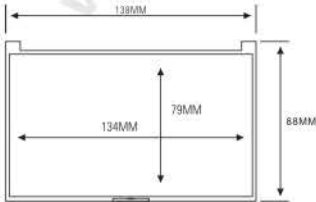

ES1060
ES1060B
ES1060W