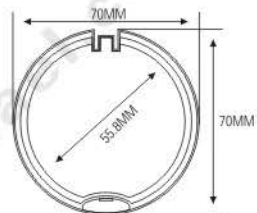

ES1139C-4Q
SIZE: $\varnothing 64.5 \times H19.5$ mm

ES1106
SIZE: $\varnothing 75 \times H 25.16\text{mm}$

ES1106B
SIZE: $\varnothing 75 \times H 25.16\text{mm}$

ES1107
SIZE: $\varnothing 60.7 \times H 19.25\text{mm}$

ES1108
SIZE: $\varnothing 50 \times H 15.15\text{mm}$

★ MAGNETIC OPENNING & CLOSE (磁性开关)

ES1149HW-37
ES1149HW-43
SIZE: $\varnothing 57 \times H 13.7\text{mm}$

★ MAGNETIC OPENNING & CLOSE (磁性开关)

ES1089HW-36
ES1089HW-27
SIZE: $\varnothing 50 \times H 12.1\text{mm}$

★ MAGNETIC OPENNING & CLOSE (磁性开关)

ES1088HW
SIZE: $\varnothing 72 \times H 15.8\text{mm}$

Compact & Eye Shadow Case 粉盒 & 眼影盒系列

ES1012-1

ES1012-2

ES1012-3

ES1012-1
ES1012-2
ES1012-3
SIZE: $\varnothing 52 \times H20\text{mm}$

ES1056B
SIZE: $\varnothing 79 \times H23.15\text{mm}$

ES1135
SIZE: $\varnothing 76.2 \times H25\text{mm}$

ES1027
SIZE: $\varnothing 70 \times H26\text{mm}$

ES1141
SIZE: $\varnothing 83.5 \times H23\text{mm}$