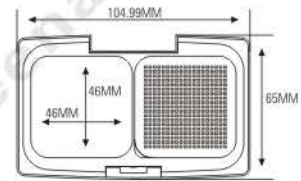

ES1125 (ES1125P)
SIZE: $\varnothing 74 \times H28.75\text{mm}$

ES1125P (ES1125)
SIZE: $\varnothing 74 \times H33.6\text{mm}$

ES1098
SIZE: $\varnothing 76 \times H26.1\text{mm}$

ES1102
SIZE: $\varnothing 67.5 \times H37\text{mm}$

ES1006

ES1006-1S

ES1006-1A

Compact & Eye Shadow Case 粉盒 & 眼影盒系列

ES1005

SIZE: L55.5×W55.5×H19.8mm

ES1010

SIZE: L103×W73.5×H16.5mm

ES1009

SIZE: L108×W67×H15.5mm

ES1038

SIZE: L104.99×W65×H15.3mm

ES1039

SIZE: L112×W63.5×H16.1mm

ES1055

SIZE: L110×W57.5×H12mm