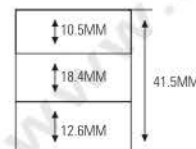

LP0012-2
SIZE: $L29 \times W29 \times H41.5\text{mm}$