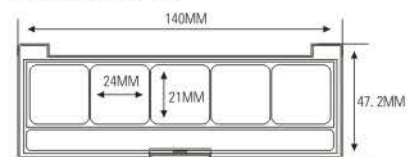

ES1126BB-5F