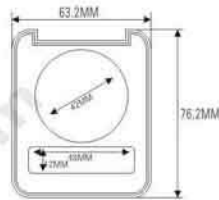

ES1133BB-14S

ES1133BB-8Y20

★ MAGNETIC OPENNING & CLOSE (磁性开关)

ES1134-1Y54
ES1134-1Y42S
ES1134-4Y22S
ES1134
ES1134-2FS
ES1134-4FS
SIZE: L63.2xW76.2xH11.7mm

ES1134-1Y54

ES1134-1Y42S

ES1134-4Y22S

ES1134