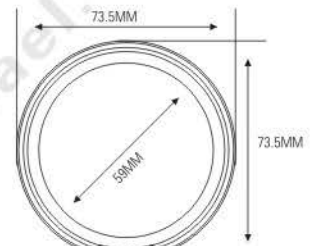

ES1074-4

ES1074-3
ES1074-4
SIZE: $\varnothing 62 \times H18.4\text{mm}$

ES1014A-1
SIZE: $\varnothing 61 \times H20.5\text{mm}$

ES1014A-3
SIZE: $\varnothing 61 \times H20.5\text{mm}$

ES1014A-4
SIZE: $\varnothing 61 \times H20.5\text{mm}$

ES1014B-1

ES1014B-2

ES1014B-4

ES1014B-1
ES1014B-2
ES1014B-4
SIZE: $\varnothing 61 \times H22.1\text{mm}$

ES1035
SIZE: $\varnothing 38 \times H19.7\text{mm}$

ES1036A
SIZE: $\varnothing 49.55 \times H18.31\text{mm}$

ES1036B
SIZE: $\varnothing 49.55 \times H21\text{mm}$

ES1015
SIZE: $\varnothing 73.5 \times H20.5\text{mm}$

Compact & Eye Shadow Case 粉盒 & 眼影盒系列

ES1050-1
SIZE: $\varnothing 74 \times H17.5\text{mm}$

ES1050-4
SIZE: $\varnothing 74 \times H17.5\text{mm}$

ES1110

ES1110
ES1110-36
SIZE: $\varnothing 56.3 \times H12.5\text{mm}$

ES1110-36

ES1042
SIZE: $\varnothing 48 \times H11.84\text{mm}$

ES1110B-40
ES1110B-36
SIZE: $\varnothing 56.5 \times H12.3\text{mm}$

ES1105-IDC
SIZE: $\varnothing 74.4 \times H21\text{mm}$