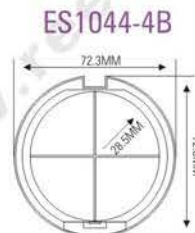

ES1018
SIZE: L72.6×W77.4×H27mm

ES1043-1R
ES1043-1RS
ES1043-3
SIZE: Ø57.5×H16mm

ES1043-1RS

ES1043-3

Compact & Eye Shadow Case 粉盒 & 眼影盒系列

ES1019
SIZE: $\varnothing 77 \times H23$ mm

ES1020
SIZE: $L62 \times W62 \times H18.2$ mm

ES1041
SIZE: $\varnothing 75 \times H24$ mm

ES1044-1

ES1044-2

ES1044-4

ES1044-1
ES1044-2
ES1044-4
SIZE: $\varnothing 72.3 \times H15.5$ mm

ES1035B
 SIZE: $\varnothing 38 \times H19.7\text{mm}$

ES1121
 SIZE: $\varnothing 76 \times H20.45\text{mm}$

ES1036B-C
 SIZE: $\varnothing 49.55 \times H21\text{mm}$

ES1014B-C
 SIZE: $\varnothing 61 \times H22.1\text{mm}$

ES1044-2B
ES1044-3B
ES1044-4B
 SIZE: $\varnothing 72.3 \times H15.5\text{mm}$

ES1044-B587

Compact & Eye Shadow Case 粉盒 & 眼影盒系列

ES1069
SIZE: $\varnothing 42.8 \times H15.28\text{mm}$

ES1002B
SIZE: $\varnothing 55 \times H24.5\text{mm}$

ES1118
SIZE: $\varnothing 69.9 \times H30.2\text{mm}$

ES1112
SIZE: $\varnothing 49.2 \times H13.7\text{mm}$