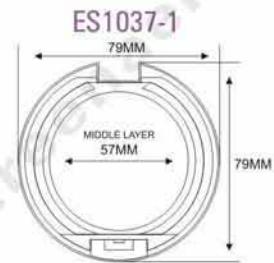

SIZE: $\varnothing 58 \times H20.5\text{mm}$

ES1017
 SIZE: Ø56×H14mm

ES1068
 SIZE: Ø60×H28.5mm

ES1047
 SIZE: Ø52×H19mm

ES1070
 SIZE: Ø45.5×H15mm

ES1109-2

ES1109-3

ES1109-4

ES1075
SIZE: $L77.5 \times W78.5 \times H21.5$ mm

ES1072
SIZE: $L55.3 \times W56.2 \times H24.5$ mm

ES1007
SIZE: $L73 \times W83 \times H22.5$ mm

ES1056
SIZE: Ø82×H27.5mm

ES1048
SIZE: Ø78×H31mm

ES1037-2
ES1037-1
SIZE: Ø79×H23.7mm

ES1032
SIZE: Ø82×H29mm

ES1028
SIZE: L65×W69×H17.5mm

Compact & Eye Shadow Case 粉盒 & 眼影盒系列

ES1030A

SIZE: $\varnothing 61 \times H27.3\text{mm}$

ES1030B

SIZE: $\varnothing 61 \times H27.3\text{mm}$

★ MAGNETIC OPENNING & CLOSE (磁性开关)

ES1089A

ES1089B

SIZE: $\varnothing 50 \times H12.1\text{mm}$

ES1089B

★ MAGNETIC OPENNING & CLOSE (磁性开关)

ES1088

SIZE: $\varnothing 72 \times H15.7\text{mm}$

★ MAGNETIC OPENNING & CLOSE (磁性开关)