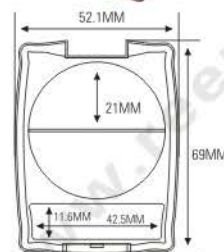

ES1075
SIZE: $L77.5 \times W78.5 \times H21.5$ mm

ES1072
SIZE: $L55.3 \times W56.2 \times H24.5$ mm

ES1007
SIZE: $L73 \times W83 \times H22.5$ mm

ES1056
SIZE: Ø82×H27.5mm

ES1048
SIZE: Ø78×H31mm

ES1037-2
ES1037-1
SIZE: Ø79×H23.7mm

ES1119
SIZE: L60×W60×H21.37mm

ES1071

ES1071
ES1071-4HF
ES1071-6HF

SIZE: L86×W47×H11.1mm

ES1071-4HF

ES1071-6HF

ES1071

SIZE: L86×W47×H11.1mm

ES1071-1SF

SIZE: L47.5mmxW86mmxH11.1mm

ES1114-1
ES1114-2
ES1114-4

SIZE: L69×W52.1×H13.8mm

ES1114-1

ES1114-2

ES1114-4

Compact & Eye Shadow Case 粉盒 & 眼影盒系列

ES1129
SIZE: L52.5×W52.5×H16.5mm

ES1130
SIZE: L47×W47×H13.9mm

ES1131
SIZE: L38×W38×H13.9mm

ES1065
SIZE: L106×W66×H14mm

ES1143-2F
SIZE: L105×W60×H11.7mm

ES1143-2Y
SIZE: L105×W60×H11.7mm

ES1127-1Y48 ES1127-2Y
 ES1127-1Y36 ES1127-1F
 ES1127-4Y ES1127-2F
 SIZE: L69 x W69 x H16.8mm ES1127-4F