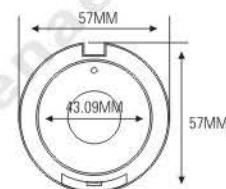

ES1110

ES1110
ES1110-36
SIZE: $\varnothing 56.3 \times H12.5\text{mm}$

ES1110-36

ES1042
SIZE: $\varnothing 48 \times H11.84\text{mm}$

ES1110B-40
ES1110B-36
SIZE: $\varnothing 56.5 \times H12.3\text{mm}$

ES1105-IDC
SIZE: $\varnothing 74.4 \times H21\text{mm}$

ES1082
SIZE: Ø74×H18mm

ES1082
SIZE: Ø74×H18mm

ES1082-4
SIZE: Ø74×H18mm

ES1082-4
SIZE: Ø74×H18mm

ES1083
ES1083-27
SIZE: Ø43×H11mm

ES1105
SIZE: Ø74.43 x H20.8mm

Compact & Eye Shadow Case 粉盒 & 眼影盒系列

ES1122
SIZE: $\varnothing 74 \times H 14.2 \text{mm}$

ES1140BL
SIZE: $\varnothing 50 \times H 11.8 \text{mm}$

ES1122-4Y
SIZE: $\varnothing 74 \times H 14.2 \text{mm}$

ES1109
SIZE: $\varnothing 57 \times H 13.9 \text{mm}$

ES1139BL
ES1139BL-48
SIZE: $\varnothing 64.5 \times H 12.7 \text{mm}$

ES1139BL-4Q
SIZE: $\varnothing 64.5 \times H 12.7 \text{mm}$

ES1138
SIZE: $\varnothing 74.6 \times H18.2 \text{mm}$

ES1138
SIZE: $\varnothing 74.6 \times H18.2 \text{mm}$

ES1139A
ES1139A-48
SIZE: $\varnothing 64.5 \times H18.2 \text{mm}$