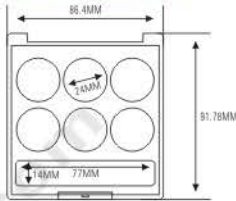

ES1086-4Q(ES1086B-4)

ES1159
 SIZE: L160×W101×H13.9mm

ES1128A-1F
ES1128A-2F
ES1128A-4F
SIZE: L86.4×W91.8×H15.4mm

ES1128A-2F

ES1128A-4F

ES1128B-4Y
SIZE: L86.4×W91.8×H15.4mm

ES1093
SIZE: L40×W40×H10mm

ES1094
SIZE: L61×W61×H15.5mm

ES1094
SIZE: L61×W61×H15.5mm

Compact & Eye Shadow Case 粉盒 & 眼影盒系列

ES1128B-6Y24S ES1128B-24FS
 ES1128B-9Y20S ES1128B-9F
 ES1128B-6F ES1128B-9FS
 ES1128B-6FS ES1128B-12F

SIZE: L86.4xW91.8xH15.4mm

ES1128B-6Y24S