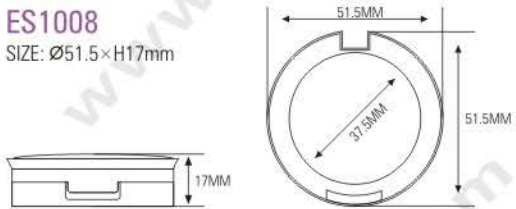

ES1069
SIZE: $\varnothing 42.8 \times H15.28\text{mm}$

ES1002B
SIZE: $\varnothing 55 \times H24.5\text{mm}$

ES1118
SIZE: $\varnothing 69.9 \times H30.2\text{mm}$

ES1112
SIZE: $\varnothing 49.2 \times H13.7\text{mm}$

ES1067B-1 ES1067B-2
ES1067B-3Y ES1067B-4
SIZE: $L74 \times W74 \times H20.3\text{mm}$

ES1067B-1

ES1067B-3Y

ES1067B-1
ES1067B-1Y59.5

ES1067B-2

ES1067B-4

ES1067B-3Y

ES1008
 SIZE: Ø51.5×H17mm