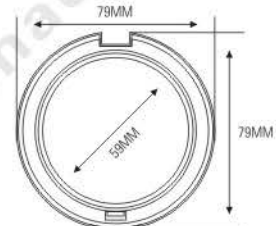

ES1056B
SIZE: $\varnothing 79 \times H23.15\text{mm}$

ES1135
SIZE: $\varnothing 76.2 \times H25\text{mm}$

ES1027
SIZE: $\varnothing 70 \times H26\text{mm}$

ES1141
SIZE: $\varnothing 83.5 \times H23\text{mm}$

ES1091

SIZE: L45.4×W50.8×H16.2mm

ES1092

SIZE: L69×W77×H23mm

ES1124-08

SIZE: Ø50×H15.2mm

ES1073

SIZE: Ø79×H25.5mm