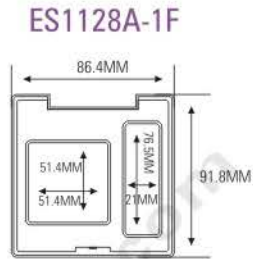

ES1086-4Q(ES1086B-4)

ES1159
 SIZE: L160×W101×H13.9mm

ES1128A-1F
ES1128A-2F
ES1128A-4F
SIZE: L86.4×W91.8×H15.4mm

ES1128A-2F

ES1128A-4F

ES1128B-4Y
SIZE: L86.4×W91.8×H15.4mm

ES1093
SIZE: L40×W40×H10mm

ES1094
SIZE: L61×W61×H15.5mm

ES1094
SIZE: L61×W61×H15.5mm

Compact & Eye Shadow Case 粉盒 & 眼影盒系列

ES1128B-6Y24S ES1128B-24FS
 ES1128B-9Y20S ES1128B-9F
 ES1128B-6F ES1128B-9FS
 ES1128B-6FS ES1128B-12F

SIZE: L86.4xW91.8xH15.4mm

ES1128B-6Y24S