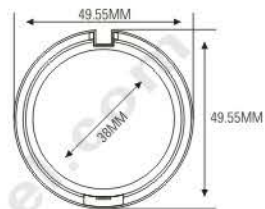

ES1074-4

ES1074-3
ES1074-4
SIZE: $\varnothing 62 \times H18.4\text{mm}$

ES1014A-1
SIZE: $\varnothing 61 \times H20.5\text{mm}$

ES1014A-3
SIZE: $\varnothing 61 \times H20.5\text{mm}$

ES1014A-4
SIZE: $\varnothing 61 \times H20.5\text{mm}$

ES1014B-1

ES1014B-2

ES1014B-4

ES1014B-1
ES1014B-2
ES1014B-4
SIZE: $\varnothing 61 \times H22.1\text{mm}$

ES1035
SIZE: $\varnothing 38 \times H19.7\text{mm}$

ES1036A
SIZE: $\varnothing 49.55 \times H18.31\text{mm}$

ES1036B
SIZE: $\varnothing 49.55 \times H21\text{mm}$

ES1015
SIZE: $\varnothing 73.5 \times H20.5\text{mm}$

Compact & Eye Shadow Case 粉盒 & 眼影盒系列

ES1050-1
SIZE: $\varnothing 74 \times H17.5\text{mm}$

ES1050-4
SIZE: $\varnothing 74 \times H17.5\text{mm}$

ES1110

ES1110
ES1110-36
SIZE: $\varnothing 56.3 \times H12.5\text{mm}$

ES1110-36

ES1042
SIZE: $\varnothing 48 \times H11.84\text{mm}$

ES1110B-40
ES1110B-36
SIZE: $\varnothing 56.5 \times H12.3\text{mm}$

ES1105-IDC
SIZE: $\varnothing 74.4 \times H21\text{mm}$