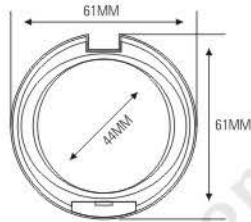

SIZE: $\varnothing 58 \times H20.5\text{mm}$

ES1017
 SIZE: Ø56×H14mm

ES1068
 SIZE: Ø60×H28.5mm

ES1047
 SIZE: Ø52×H19mm

ES1070
 SIZE: Ø45.5×H15mm

ES1109-2

ES1109-3

ES1109-4

ES1075
SIZE: $L77.5 \times W78.5 \times H21.5$ mm

ES1072
SIZE: $L55.3 \times W56.2 \times H24.5$ mm

ES1007
SIZE: $L73 \times W83 \times H22.5$ mm

ES1056
SIZE: Ø82×H27.5mm

ES1048
SIZE: Ø78×H31mm

ES1037-2
ES1037-1
SIZE: Ø79×H23.7mm

ES1032
SIZE: Ø82×H29mm

ES1028
SIZE: L65×W69×H17.5mm

Compact & Eye Shadow Case 粉盒 & 眼影盒系列

ES1030A

SIZE: $\varnothing 61 \times H27.3\text{mm}$

ES1030B

SIZE: $\varnothing 61 \times H27.3\text{mm}$

★ MAGNETIC OPENNING & CLOSE (磁性开关)

ES1089A

ES1089B

SIZE: $\varnothing 50 \times H12.1\text{mm}$

ES1089B

★ MAGNETIC OPENNING & CLOSE (磁性开关)

ES1088

SIZE: $\varnothing 72 \times H15.7\text{mm}$

★ MAGNETIC OPENNING & CLOSE (磁性开关)