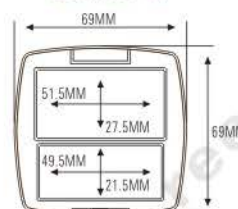

ES1127-1Y48 ES1127-2Y
ES1127-1Y36 ES1127-1F
ES1127-4Y ES1127-2F
SIZE: L69 x W69 x H16.8mm ES1127-4F

ES1152

SIZE: L74.8 x W74.8 x H16.3mm

SIZE: L72.7 x W72.7 x H20.6mm