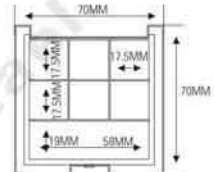

ES1086-6FS(ES1086A1-7)
★ W/TRAY (有中格)