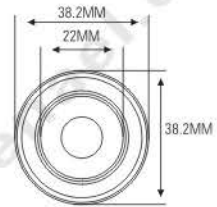

SIZE: $\varnothing 40 \times H45\text{mm}$

ES1004A

SIZE: $\varnothing 48 \times H50\text{mm}$

ES1004B

SIZE: $\varnothing 47.7 \times H52.7\text{mm}$

ES1004C

SIZE: $\varnothing 47.8 \times H54.3\text{mm}$

LP0025

★ MIDDLE LAYER STACKABLE (中层可重叠)

LP0031-2
 SIZE: $\varnothing 38.5 \times H33\text{mm}$

LP0031-3
 SIZE: $\varnothing 38.5 \times H45.3\text{mm}$

LP0026
 SIZE: $\varnothing 57 \times H67.4\text{mm}$

LP0012-1
 SIZE: $L29 \times W29 \times H23.1\text{mm}$

LP0012-2
 SIZE: $L29 \times W29 \times H41.5\text{mm}$

LP0012-3
 SIZE: $L29 \times W29 \times H59.9\text{mm}$

Loose powder case 散粉盒系列

LP0007

SIZE: $\varnothing 37 \times H30$ mm

LP0032

SIZE: $\varnothing 38.2 \times H30.2$ mm

LP0017-2

SIZE: $\varnothing 44 \times H36$ mm

LP0017-1

SIZE: $\varnothing 44 \times H36$ mm

LP0022A

SIZE: $\varnothing 38 \times H34.6$ mm

LP0022B

SIZE: $\varnothing 37 \times H24$ mm