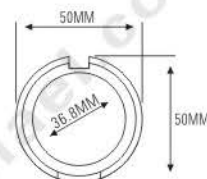

ES1110

ES1110
ES1110-36
SIZE: $\varnothing 56.3 \times H12.5\text{mm}$

ES1110-36

ES1042
SIZE: $\varnothing 48 \times H11.84\text{mm}$

ES1110B-40
ES1110B-36
SIZE: $\varnothing 56.5 \times H12.3\text{mm}$

ES1105-IDC
SIZE: $\varnothing 74.4 \times H21\text{mm}$

ES1082
SIZE: Ø74×H18mm

ES1082
SIZE: Ø74×H18mm

ES1082-4
SIZE: Ø74×H18mm

ES1082-4
SIZE: Ø74×H18mm

ES1083
ES1083-27
SIZE: Ø43×H11mm

ES1105
SIZE: Ø74.43 x H20.8mm

Compact & Eye Shadow Case 粉盒 & 眼影盒系列

ES1122
SIZE: $\varnothing 74 \times H 14.2 \text{mm}$

ES1140BL
SIZE: $\varnothing 50 \times H 11.8 \text{mm}$

ES1122-4Y
SIZE: $\varnothing 74 \times H 14.2 \text{mm}$

ES1109
SIZE: $\varnothing 57 \times H 13.9 \text{mm}$

ES1139BL
ES1139BL-48
SIZE: $\varnothing 64.5 \times H 12.7 \text{mm}$

ES1139BL-4Q
SIZE: $\varnothing 64.5 \times H 12.7 \text{mm}$

ES1138
SIZE: $\varnothing 74.6 \times H18.2 \text{mm}$

ES1138
SIZE: $\varnothing 74.6 \times H18.2 \text{mm}$

ES1139A
ES1139A-48
SIZE: $\varnothing 64.5 \times H18.2 \text{mm}$