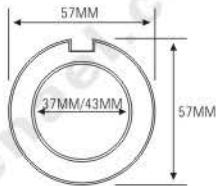

ES1075
SIZE: $L77.5 \times W78.5 \times H21.5$ mm

ES1072
SIZE: $L55.3 \times W56.2 \times H24.5$ mm

ES1007
SIZE: $L73 \times W83 \times H22.5$ mm

ES1056
SIZE: Ø82×H27.5mm

ES1048
SIZE: Ø78×H31mm

ES1037-2
ES1037-1
SIZE: Ø79×H23.7mm

ES1032
SIZE: Ø82×H29mm

ES1028
SIZE: L65×W69×H17.5mm

Compact & Eye Shadow Case 粉盒 & 眼影盒系列

ES1030A

SIZE: $\varnothing 61 \times H27.3\text{mm}$

ES1030B

SIZE: $\varnothing 61 \times H27.3\text{mm}$

★ MAGNETIC OPENNING & CLOSE (磁性开关)

ES1089A

ES1089B

SIZE: $\varnothing 50 \times H12.1\text{mm}$

ES1089B

★ MAGNETIC OPENNING & CLOSE (磁性开关)

ES1088

SIZE: $\varnothing 72 \times H15.7\text{mm}$

★ MAGNETIC OPENNING & CLOSE (磁性开关)

ES1149A-37

ES1149A-43

SIZE: $\varnothing 57 \times H13.7\text{mm}$

★ MAGNETIC OPENNING & CLOSE (磁性开关)

ES1149W-37

ES1149W-43

SIZE: $\varnothing 57 \times H13.7\text{mm}$

ES1149W-37