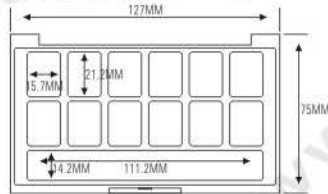

ES1158W-10Y21S

ES1158A-12FS
ES1158W-12FS
SIZE: L127xW75xH12.8mm

ES1158A-12FS

ES1158W-12FS

★ MAGNETIC OPENNING & CLOSE (磁性开关)

★ MAGNETIC OPENNING & CLOSE (磁性开关)

Compact & Eye Shadow Case 粉盒 & 眼影盒系列

★ MAGNETIC OPENNING & CLOSE (磁性开关)