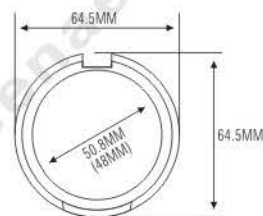

ES1139BL-4Q
SIZE: $\varnothing 64.5 \times H 12.7 \text{mm}$

ES1138
SIZE: $\varnothing 74.6 \times H18.2 \text{mm}$

ES1138
SIZE: $\varnothing 74.6 \times H18.2 \text{mm}$

ES1139A
ES1139A-48
SIZE: $\varnothing 64.5 \times H18.2 \text{mm}$

ES1123
SIZE: $\varnothing 74 \times H22$ mm

ES1108-24
SIZE: $\varnothing 50 \times H15.8$ mm

ES1124
SIZE: $\varnothing 50 \times H15.7$ mm

ES1139C
ES1139C-48
SIZE: $\varnothing 64.5 \times H19.5$ mm

ES1123-4Y
SIZE: $\varnothing 73.5 \times H21.2$ mm

ES1139C-4Q
SIZE: $\varnothing 64.5 \times H19.5$ mm

ES1106
SIZE: $\varnothing 75 \times H 25.16\text{mm}$

ES1106B
SIZE: $\varnothing 75 \times H 25.16\text{mm}$

ES1107
SIZE: $\varnothing 60.7 \times H 19.25\text{mm}$

ES1108
SIZE: $\varnothing 50 \times H 15.15\text{mm}$

★ MAGNETIC OPENNING & CLOSE (磁性开关)

ES1149HW-37
ES1149HW-43
SIZE: $\varnothing 57 \times H 13.7\text{mm}$

★ MAGNETIC OPENNING & CLOSE (磁性开关)

ES1089HW-36
ES1089HW-27
SIZE: $\varnothing 50 \times H 12.1\text{mm}$