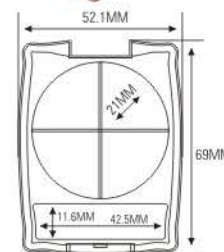

ES1119
SIZE: L60×W60×H21.37mm

ES1071

ES1071
ES1071-4HF
ES1071-6HF

SIZE: L86×W47×H11.1mm

ES1071-4HF

ES1071-6HF

ES1071

SIZE: L86×W47×H11.1mm

ES1071-1SF

SIZE: L47.5mmxW86mmxH11.1mm

ES1114-1
ES1114-2
ES1114-4

SIZE: L69×W52.1×H13.8mm

ES1114-1

ES1114-2

ES1114-4

Compact & Eye Shadow Case 粉盒 & 眼影盒系列

ES1129
SIZE: L52.5×W52.5×H16.5mm

ES1130
SIZE: L47×W47×H13.9mm

ES1131
SIZE: L38×W38×H13.9mm

ES1065
SIZE: L106×W66×H14mm

ES1143-2F
SIZE: L105×W60×H11.7mm

ES1143-2Y
SIZE: L105×W60×H11.7mm

ES1127-1Y48 ES1127-2Y
 ES1127-1Y36 ES1127-1F
 ES1127-4Y ES1127-2F
 SIZE: L69 x W69 x H16.8mm ES1127-4F