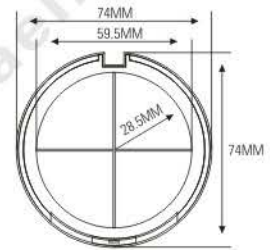

ES1110

ES1110
ES1110-36
SIZE: $\varnothing 56.3 \times H12.5\text{mm}$

ES1110-36

ES1042
SIZE: $\varnothing 48 \times H11.84\text{mm}$

ES1110B-40
ES1110B-36
SIZE: $\varnothing 56.5 \times H12.3\text{mm}$

ES1105-IDC
SIZE: $\varnothing 74.4 \times H21\text{mm}$

ES1082
SIZE: Ø74×H18mm

ES1082
SIZE: Ø74×H18mm

ES1082-4
SIZE: Ø74×H18mm

ES1082-4
SIZE: Ø74×H18mm

ES1083
ES1083-27
SIZE: Ø43×H11mm

ES1105
SIZE: Ø74.43 x H20.8mm

Compact & Eye Shadow Case 粉盒 & 眼影盒系列

ES1122
SIZE: $\varnothing 74 \times H 14.2 \text{mm}$

ES1140BL
SIZE: $\varnothing 50 \times H 11.8 \text{mm}$

ES1122-4Y
SIZE: $\varnothing 74 \times H 14.2 \text{mm}$

ES1109
SIZE: $\varnothing 57 \times H 13.9 \text{mm}$

ES1139BL
ES1139BL-48
SIZE: $\varnothing 64.5 \times H 12.7 \text{mm}$

ES1139BL-4Q
SIZE: $\varnothing 64.5 \times H 12.7 \text{mm}$

ES1138
SIZE: $\varnothing 74.6 \times H18.2 \text{mm}$

ES1138
SIZE: $\varnothing 74.6 \times H18.2 \text{mm}$

ES1139A
ES1139A-48
SIZE: $\varnothing 64.5 \times H18.2 \text{mm}$