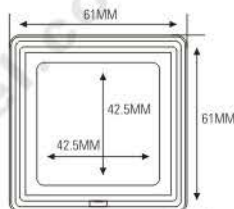

ES1086-4Q(ES1086B-4)

ES1159
 SIZE: L160×W101×H13.9mm

ES1128A-1F
ES1128A-2F
ES1128A-4F
SIZE: L86.4×W91.8×H15.4mm

ES1128A-2F

ES1128A-4F

ES1128B-4Y
SIZE: L86.4×W91.8×H15.4mm

ES1093
SIZE: L40×W40×H10mm

ES1094
SIZE: L61×W61×H15.5mm

ES1094
SIZE: L61×W61×H15.5mm

Compact & Eye Shadow Case 粉盒 & 眼影盒系列

ES1128B-6Y24S ES1128B-24FS
 ES1128B-9Y20S ES1128B-9F
 ES1128B-6F ES1128B-9FS
 ES1128B-6FS ES1128B-12F

SIZE: L86.4xW91.8xH15.4mm

ES1128B-6Y24S