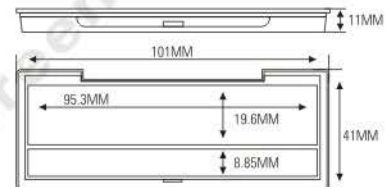

ES1125 (ES1125P)
SIZE: $\varnothing 74 \times H28.75\text{mm}$

ES1125P (ES1125)
SIZE: $\varnothing 74 \times H33.6\text{mm}$

ES1098
SIZE: $\varnothing 76 \times H26.1\text{mm}$

ES1102
SIZE: $\varnothing 67.5 \times H37\text{mm}$

ES1013-2
ES1013-4A
ES1013-4B
SIZE: L60.5×W60.5×H14.5mm

ES1013-2

ES1013-4A

ES1013-4B

ES1033
ES1033-3
SIZE: L66.5×W50×H15.5mm

ES1077

SIZE: L101×W41×H11mm

ES1006
ES1006-1S
ES1006-1A
SIZE: L50.4×W50.4×H11.9mm