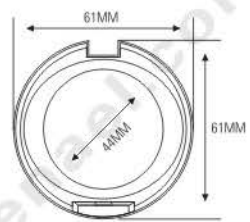

SIZE: $\varnothing 58 \times H20.5\text{mm}$

ES1017
 SIZE: Ø56×H14mm

ES1068
 SIZE: Ø60×H28.5mm

ES1047
 SIZE: Ø52×H19mm

ES1070
 SIZE: Ø45.5×H15mm

ES1109-2

ES1109-3

ES1109-4

ES1075
SIZE: $L77.5 \times W78.5 \times H21.5$ mm

ES1072
SIZE: $L55.3 \times W56.2 \times H24.5$ mm

ES1007
SIZE: $L73 \times W83 \times H22.5$ mm

ES1056
SIZE: Ø82×H27.5mm

ES1048
SIZE: Ø78×H31mm

ES1037-2
ES1037-1
SIZE: Ø79×H23.7mm

ES1032
SIZE: Ø82×H29mm

ES1028
SIZE: L65×W69×H17.5mm

Compact & Eye Shadow Case 粉盒 & 眼影盒系列

ES1030A

SIZE: $\varnothing 61 \times H27.3\text{mm}$

ES1030B

SIZE: $\varnothing 61 \times H27.3\text{mm}$

★ MAGNETIC OPENNING & CLOSE (磁性开关)

ES1089A

ES1089B

SIZE: $\varnothing 50 \times H12.1\text{mm}$

ES1089B

★ MAGNETIC OPENNING & CLOSE (磁性开关)

ES1088

SIZE: $\varnothing 72 \times H15.7\text{mm}$

★ MAGNETIC OPENNING & CLOSE (磁性开关)