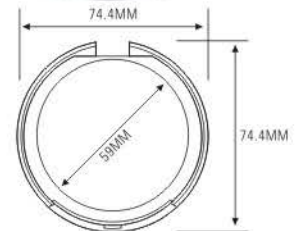

ES1014B-1

ES1014B-2

ES1014B-4

ES1014B-1
ES1014B-2
ES1014B-4
SIZE: $\varnothing 61 \times H22.1\text{mm}$

ES1035
SIZE: $\varnothing 38 \times H19.7\text{mm}$

ES1036A
SIZE: $\varnothing 49.55 \times H18.31\text{mm}$

ES1036B
SIZE: $\varnothing 49.55 \times H21\text{mm}$

ES1015
SIZE: $\varnothing 73.5 \times H20.5\text{mm}$

Compact & Eye Shadow Case 粉盒 & 眼影盒系列

ES1050-1
SIZE: $\varnothing 74 \times H17.5\text{mm}$

ES1050-4
SIZE: $\varnothing 74 \times H17.5\text{mm}$

ES1110

ES1110
ES1110-36
SIZE: $\varnothing 56.3 \times H12.5\text{mm}$

ES1110-36

ES1042
SIZE: $\varnothing 48 \times H11.84\text{mm}$

ES1110B-40
ES1110B-36
SIZE: $\varnothing 56.5 \times H12.3\text{mm}$

ES1105-IDC
SIZE: $\varnothing 74.4 \times H21\text{mm}$

ES1140BL
SIZE: $\varnothing 50 \times H 11.8 \text{mm}$

ES1122-4Y
SIZE: $\varnothing 74 \times H 14.2 \text{mm}$

ES1109
SIZE: $\varnothing 57 \times H 13.9 \text{mm}$

ES1139BL
ES1139BL-48
SIZE: $\varnothing 64.5 \times H 12.7 \text{mm}$