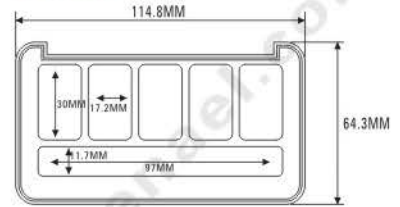

ES1133BB-6FS