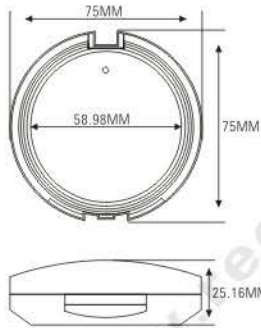

ES1139BL-4Q
SIZE: $\varnothing 64.5 \times H 12.7 \text{mm}$

ES1138
SIZE: $\varnothing 74.6 \times H18.2 \text{mm}$

ES1138
SIZE: $\varnothing 74.6 \times H18.2 \text{mm}$

ES1139A
ES1139A-48
SIZE: $\varnothing 64.5 \times H18.2 \text{mm}$

ES1123
SIZE: $\varnothing 74 \times H22$ mm

ES1108-24
SIZE: $\varnothing 50 \times H15.8$ mm

ES1124
SIZE: $\varnothing 50 \times H15.7$ mm

ES1139C
ES1139C-48
SIZE: $\varnothing 64.5 \times H19.5$ mm

ES1123-4Y
SIZE: $\varnothing 73.5 \times H21.2$ mm

ES1139C-4Q
SIZE: $\varnothing 64.5 \times H19.5$ mm

ES1106
SIZE: $\varnothing 75 \times H 25.16\text{mm}$

ES1106B
SIZE: $\varnothing 75 \times H 25.16\text{mm}$

ES1107
SIZE: $\varnothing 60.7 \times H 19.25\text{mm}$

ES1108
SIZE: $\varnothing 50 \times H 15.15\text{mm}$

★ MAGNETIC OPENNING & CLOSE (磁性开关)

ES1149HW-37
ES1149HW-43
SIZE: $\varnothing 57 \times H 13.7\text{mm}$

★ MAGNETIC OPENNING & CLOSE (磁性开关)

ES1089HW-36
ES1089HW-27
SIZE: $\varnothing 50 \times H 12.1\text{mm}$