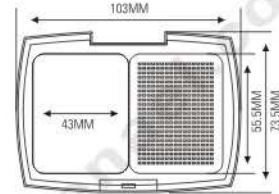

ES1125 (ES1125P)
SIZE: $\varnothing 74 \times H28.75\text{mm}$

ES1125P (ES1125)
SIZE: $\varnothing 74 \times H33.6\text{mm}$

ES1098
SIZE: $\varnothing 76 \times H26.1\text{mm}$

ES1102
SIZE: $\varnothing 67.5 \times H37\text{mm}$

ES1013-2
ES1013-4A
ES1013-4B
SIZE: L60.5×W60.5×H14.5mm

ES1013-2

ES1013-4A

ES1013-4B

ES1033
ES1033-3
SIZE: L66.5×W50×H15.5mm

ES1077

SIZE: L101×W41×H11mm

ES1006
ES1006-1S
ES1006-1A
SIZE: L50.4×W50.4×H11.9mm

ES1006

ES1006-1S

ES1006-1A

Compact & Eye Shadow Case 粉盒 & 眼影盒系列

ES1005

SIZE: L55.5×W55.5×H19.8mm

ES1010

SIZE: L103×W73.5×H16.5mm

ES1009

SIZE: L108×W67×H15.5mm

ES1038

SIZE: L104.99×W65×H15.3mm

ES1039

SIZE: L112×W63.5×H16.1mm

ES1055

SIZE: L110×W57.5×H12mm