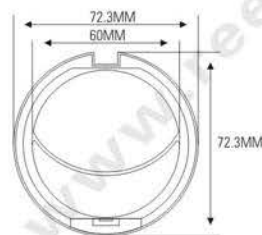

ES1018
SIZE: L72.6×W77.4×H27mm

ES1043-1R
ES1043-1RS
ES1043-3
SIZE: Ø57.5×H16mm

ES1043-1RS

ES1043-3

Compact & Eye Shadow Case 粉盒 & 眼影盒系列

ES1019
SIZE: $\varnothing 77 \times H23$ mm

ES1020
SIZE: $L62 \times W62 \times H18.2$ mm

ES1041
SIZE: $\varnothing 75 \times H24$ mm

ES1044-1

ES1044-2

ES1044-4

ES1044-1
ES1044-2
ES1044-4
SIZE: $\varnothing 72.3 \times H15.5$ mm

ES1035B
 SIZE: $\varnothing 38 \times H19.7\text{mm}$

ES1121
 SIZE: $\varnothing 76 \times H20.45\text{mm}$

ES1036B-C
 SIZE: $\varnothing 49.55 \times H21\text{mm}$

ES1014B-C
 SIZE: $\varnothing 61 \times H22.1\text{mm}$

ES1044-2B
ES1044-3B
ES1044-4B
 SIZE: $\varnothing 72.3 \times H15.5\text{mm}$

ES1044-B587

Compact & Eye Shadow Case 粉盒 & 眼影盒系列

ES1069
SIZE: $\varnothing 42.8 \times H15.28\text{mm}$

ES1002B
SIZE: $\varnothing 55 \times H24.5\text{mm}$

ES1118
SIZE: $\varnothing 69.9 \times H30.2\text{mm}$

ES1112
SIZE: $\varnothing 49.2 \times H13.7\text{mm}$