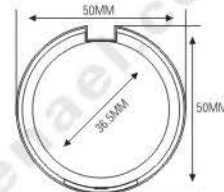

ES1139BL-4Q
SIZE: $\varnothing 64.5 \times H 12.7 \text{mm}$

ES1138
SIZE: $\varnothing 74.6 \times H18.2 \text{mm}$

ES1138
SIZE: $\varnothing 74.6 \times H18.2 \text{mm}$

ES1139A
ES1139A-48
SIZE: $\varnothing 64.5 \times H18.2 \text{mm}$

ES1139A-4Q
SIZE: $\varnothing 64.5 \times H18.2 \text{mm}$

ES1140A
SIZE: $\varnothing 50.7 \times H17.6 \text{mm}$

ES1138-4Y
SIZE: $\varnothing 73.5 \times H18.2 \text{mm}$

Compact & Eye Shadow Case 粉盒 & 眼影盒系列

ES1123
SIZE: $\varnothing 74 \times H22$ mm

ES1108-24
SIZE: $\varnothing 50 \times H15.8$ mm

ES1124
SIZE: $\varnothing 50 \times H15.7$ mm

ES1139C
ES1139C-48
SIZE: $\varnothing 64.5 \times H19.5$ mm

ES1123-4Y
SIZE: $\varnothing 73.5 \times H21.2$ mm

ES1139C-4Q
SIZE: $\varnothing 64.5 \times H19.5$ mm

ES1106
SIZE: $\varnothing 75 \times H 25.16\text{mm}$

ES1106B
SIZE: $\varnothing 75 \times H 25.16\text{mm}$

ES1107
SIZE: $\varnothing 60.7 \times H 19.25\text{mm}$