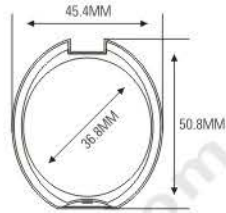

ES1139C-4Q
SIZE: $\varnothing 64.5 \times H19.5$ mm

ES1106
SIZE: $\varnothing 75 \times H 25.16\text{mm}$

ES1106B
SIZE: $\varnothing 75 \times H 25.16\text{mm}$

ES1107
SIZE: $\varnothing 60.7 \times H 19.25\text{mm}$

ES1108
SIZE: $\varnothing 50 \times H 15.15\text{mm}$

★ MAGNETIC OPENNING & CLOSE (磁性开关)

ES1149HW-37
ES1149HW-43
SIZE: $\varnothing 57 \times H 13.7\text{mm}$

★ MAGNETIC OPENNING & CLOSE (磁性开关)

ES1089HW-36
ES1089HW-27
SIZE: $\varnothing 50 \times H 12.1\text{mm}$

ES1056B
SIZE: $\varnothing 79 \times H23.15\text{mm}$

ES1135
SIZE: $\varnothing 76.2 \times H25\text{mm}$

ES1027
SIZE: $\varnothing 70 \times H26\text{mm}$

ES1141
SIZE: $\varnothing 83.5 \times H23\text{mm}$

ES1091

SIZE: L45.4×W50.8×H16.2mm

ES1092

SIZE: L69×W77×H23mm

ES1124-08

SIZE: Ø50×H15.2mm

ES1073

SIZE: Ø79×H25.5mm