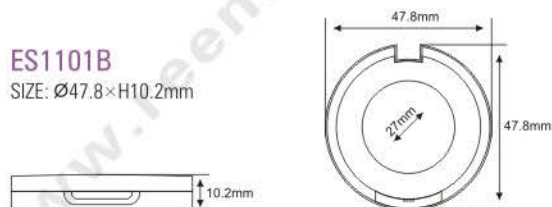

ES1089A

ES1089B

SIZE: $\varnothing 50 \times H12.1\text{mm}$

ES1089B

★ MAGNETIC OPENNING & CLOSE (磁性开关)

ES1088

SIZE: $\varnothing 72 \times H15.7\text{mm}$

★ MAGNETIC OPENNING & CLOSE (磁性开关)

ES1149A-37

ES1149A-43

SIZE: $\varnothing 57 \times H13.7\text{mm}$

★ MAGNETIC OPENNING & CLOSE (磁性开关)

ES1149W-37

ES1149W-43

SIZE: $\varnothing 57 \times H13.7\text{mm}$

ES1149W-37

ES1149W-43

ES1100
SIZE: Ø70.5 × H12mm

ES1100
SIZE: Ø70.5 × H12mm

ES1101A
SIZE: Ø47.8 × H10.2mm

ES1101B
SIZE: Ø47.8 × H10.2mm

ES1001-1
SIZE: Ø40.8 × H27.6mm

ES1001-2
SIZE: Ø40.8 × H27.6mm

Compact & Eye Shadow Case 粉盒 & 眼影盒系列

ES1125 (ES1125P)
SIZE: $\varnothing 74 \times H28.75\text{mm}$

ES1125P (ES1125)
SIZE: $\varnothing 74 \times H33.6\text{mm}$

ES1098
SIZE: $\varnothing 76 \times H26.1\text{mm}$

ES1102
SIZE: $\varnothing 67.5 \times H37\text{mm}$