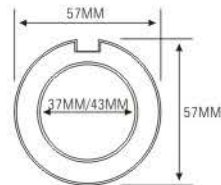

ES1139BL-4Q
SIZE: $\varnothing 64.5 \times H 12.7 \text{mm}$

ES1138
SIZE: $\varnothing 74.6 \times H18.2 \text{mm}$

ES1138
SIZE: $\varnothing 74.6 \times H18.2 \text{mm}$

ES1139A
ES1139A-48
SIZE: $\varnothing 64.5 \times H18.2 \text{mm}$

ES1123
SIZE: $\varnothing 74 \times H22$ mm

ES1108-24
SIZE: $\varnothing 50 \times H15.8$ mm

ES1124
SIZE: $\varnothing 50 \times H15.7$ mm

ES1139C
ES1139C-48
SIZE: $\varnothing 64.5 \times H19.5$ mm

ES1123-4Y
SIZE: $\varnothing 73.5 \times H21.2$ mm

ES1139C-4Q
SIZE: $\varnothing 64.5 \times H19.5$ mm

ES1106
SIZE: $\varnothing 75 \times H 25.16\text{mm}$

ES1106B
SIZE: $\varnothing 75 \times H 25.16\text{mm}$

ES1107
SIZE: $\varnothing 60.7 \times H 19.25\text{mm}$

ES1108
SIZE: $\varnothing 50 \times H 15.15\text{mm}$

★ MAGNETIC OPENNING & CLOSE (磁性开关)

ES1149HW-37
ES1149HW-43
SIZE: $\varnothing 57 \times H 13.7\text{mm}$

★ MAGNETIC OPENNING & CLOSE (磁性开关)

ES1089HW-36
ES1089HW-27
SIZE: $\varnothing 50 \times H 12.1\text{mm}$