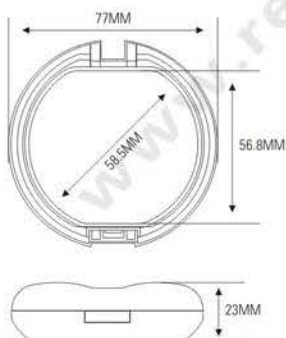

ES1018
SIZE: L72.6×W77.4×H27mm

ES1043-1R
ES1043-1RS
ES1043-3
SIZE: Ø57.5×H16mm

ES1043-1RS

ES1043-3

Compact & Eye Shadow Case 粉盒 & 眼影盒系列

ES1019
SIZE: $\varnothing 77 \times H23$ mm

ES1020
SIZE: $L62 \times W62 \times H18.2$ mm

ES1041
SIZE: $\varnothing 75 \times H24$ mm

ES1044-1

ES1044-2

ES1044-4

ES1044-1
ES1044-2
ES1044-4
SIZE: $\varnothing 72.3 \times H15.5$ mm

ES1035B
 SIZE: $\varnothing 38 \times H19.7\text{mm}$

ES1121
 SIZE: $\varnothing 76 \times H20.45\text{mm}$