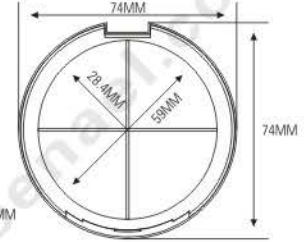

ES1074-4

ES1074-3
ES1074-4
SIZE: $\varnothing 62 \times H18.4\text{mm}$

ES1014A-1
SIZE: $\varnothing 61 \times H20.5\text{mm}$

ES1014A-3
SIZE: $\varnothing 61 \times H20.5\text{mm}$

ES1014A-4
SIZE: $\varnothing 61 \times H20.5\text{mm}$

ES1014B-1

ES1014B-2

ES1014B-4

ES1014B-1
ES1014B-2
ES1014B-4
SIZE: $\varnothing 61 \times H22.1\text{mm}$

ES1035
SIZE: $\varnothing 38 \times H19.7\text{mm}$

ES1036A
SIZE: $\varnothing 49.55 \times H18.31\text{mm}$

ES1036B
SIZE: $\varnothing 49.55 \times H21\text{mm}$

ES1015
SIZE: $\varnothing 73.5 \times H20.5\text{mm}$

Compact & Eye Shadow Case 粉盒 & 眼影盒系列

ES1050-1
SIZE: $\varnothing 74 \times H17.5\text{mm}$

ES1050-4
SIZE: $\varnothing 74 \times H17.5\text{mm}$

ES1110

ES1110
ES1110-36
SIZE: $\varnothing 56.3 \times H12.5\text{mm}$

ES1110-36

ES1042
SIZE: $\varnothing 48 \times H11.84\text{mm}$

ES1110B-40
ES1110B-36
SIZE: $\varnothing 56.5 \times H12.3\text{mm}$

ES1105-IDC
SIZE: $\varnothing 74.4 \times H21\text{mm}$