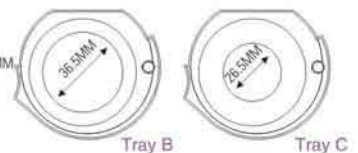

ES1125 (ES1125P)
SIZE: $\varnothing 74 \times H28.75\text{mm}$

ES1125P (ES1125)
SIZE: $\varnothing 74 \times H33.6\text{mm}$

ES1098
SIZE: $\varnothing 76 \times H26.1\text{mm}$

ES1102
SIZE: $\varnothing 67.5 \times H37\text{mm}$