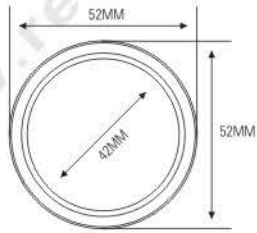

ES1139C-4Q
SIZE: $\varnothing 64.5 \times H19.5$ mm

ES1106
SIZE: $\varnothing 75 \times H 25.16\text{mm}$

ES1106B
SIZE: $\varnothing 75 \times H 25.16\text{mm}$

ES1107
SIZE: $\varnothing 60.7 \times H 19.25\text{mm}$

ES1108
SIZE: $\varnothing 50 \times H 15.15\text{mm}$

★ MAGNETIC OPENNING & CLOSE (磁性开关)

ES1149HW-37
ES1149HW-43
SIZE: $\varnothing 57 \times H 13.7\text{mm}$

★ MAGNETIC OPENNING & CLOSE (磁性开关)

ES1089HW-36
ES1089HW-27
SIZE: $\varnothing 50 \times H 12.1\text{mm}$

★ MAGNETIC OPENNING & CLOSE (磁性开关)

ES1088HW
SIZE: $\varnothing 72 \times H 15.8\text{mm}$

Compact & Eye Shadow Case 粉盒 & 眼影盒系列

ES1012-1

ES1012-2

ES1012-3

ES1012-1
ES1012-2
ES1012-3
SIZE: $\varnothing 52 \times H20\text{mm}$

ES1056B
SIZE: $\varnothing 79 \times H23.15\text{mm}$

ES1135
SIZE: $\varnothing 76.2 \times H25\text{mm}$

ES1027
SIZE: $\varnothing 70 \times H26\text{mm}$

ES1141
SIZE: $\varnothing 83.5 \times H23\text{mm}$