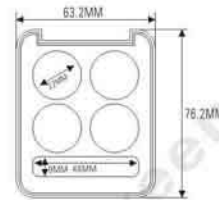

ES1133BB-3FS ES1133BB-3Y
 ES1133BB-5FS ES1133BB-3Y27S
 ES1133BB-6FS ES1133BB-14S
 ES1133BB-8FS ES1133BB-8Y20
 SIZE: L114.8xW64.3xH11.7mm

ES1133BB-3FS

ES1133BB-5FS

ES1133BB-6FS

ES1133BB-8FS

ES1133BB-3Y

ES1133BB-3Y27S

ES1133BB-14S

ES1133BB-8Y20

★ MAGNETIC OPENNING & CLOSE (磁性开关)

ES1134-1Y54
ES1134-1Y42S
ES1134-4Y22S
ES1134
ES1134-2FS
ES1134-4FS
SIZE: L63.2xW76.2xH11.7mm

ES1134-1Y54

ES1134-1Y42S

ES1134-4Y22S

ES1134