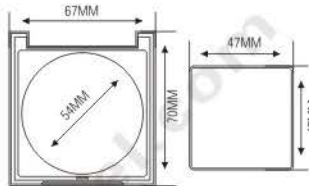

SIZE: L74.8 x W74.8 x H16.3mm

ES1120A

SIZE: L72.7 x W72.7 x H20.6mm

Compact & Eye Shadow Case 粉盒 & 眼影盒系列

ES1085

ES1085-24

ES1085-41

SIZE: L67×W70×H23mm

ES1085-24

ES1085-41

ES1085B-1R

SIZE: L67×W70×H23mm

ES1146-3F

SIZE: L66.8×W71.5×H12.2mm

ES1145-1F

ES1145-2F

SIZE: L72×W43×H11.7mm

ES1145-1F

ES1145-2F

ES1153-2F

SIZE: L34×W68×H18.3mm

ES1087-1Y36(ES1087B)
 ES1087-3Q(ES1087B-3)
 ES1087-4Q(ES1087B-4)
 SIZE: L51×W51×H17.5mm

ES1087-1Y36(ES1087B)
 ES1087L-1Y36(ES1087LB)