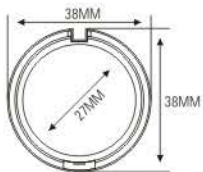

ES1074-4

ES1074-3
ES1074-4
SIZE: $\varnothing 62 \times H18.4\text{mm}$

ES1014A-1
SIZE: $\varnothing 61 \times H20.5\text{mm}$

ES1014A-3
SIZE: $\varnothing 61 \times H20.5\text{mm}$

ES1014A-4
SIZE: $\varnothing 61 \times H20.5\text{mm}$

ES1014B-1

ES1014B-2

ES1014B-4

ES1014B-1
ES1014B-2
ES1014B-4
SIZE: $\varnothing 61 \times H22.1\text{mm}$

ES1035
SIZE: $\varnothing 38 \times H19.7\text{mm}$

ES1036A
SIZE: $\varnothing 49.55 \times H18.31\text{mm}$

ES1036B
SIZE: $\varnothing 49.55 \times H21\text{mm}$

ES1015
SIZE: $\varnothing 73.5 \times H20.5\text{mm}$

Compact & Eye Shadow Case 粉盒 & 眼影盒系列

ES1050-1
SIZE: $\varnothing 74 \times H17.5\text{mm}$

ES1050-4
SIZE: $\varnothing 74 \times H17.5\text{mm}$

ES1110

ES1110
ES1110-36
SIZE: $\varnothing 56.3 \times H12.5\text{mm}$

ES1110-36

ES1042
SIZE: $\varnothing 48 \times H11.84\text{mm}$

ES1110B-40
ES1110B-36
SIZE: $\varnothing 56.5 \times H12.3\text{mm}$

ES1105-IDC
SIZE: $\varnothing 74.4 \times H21\text{mm}$