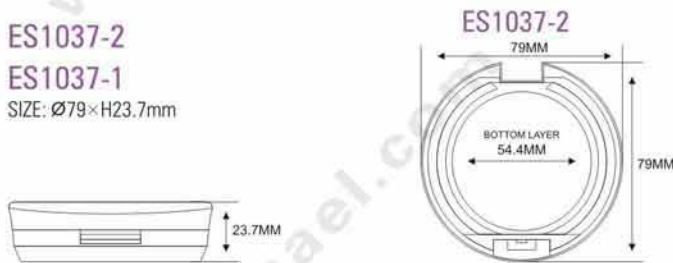

SIZE: $\varnothing 58 \times H20.5\text{mm}$

ES1017
 SIZE: Ø56×H14mm

ES1068
 SIZE: Ø60×H28.5mm

ES1047
 SIZE: Ø52×H19mm

ES1070
 SIZE: Ø45.5×H15mm

ES1109-2

ES1109-3

ES1109-4

ES1075
SIZE: $L77.5 \times W78.5 \times H21.5$ mm

ES1072
SIZE: $L55.3 \times W56.2 \times H24.5$ mm

ES1007
SIZE: $L73 \times W83 \times H22.5$ mm

ES1056
SIZE: Ø82×H27.5mm

ES1048
SIZE: Ø78×H31mm

ES1037-2
ES1037-1
SIZE: Ø79×H23.7mm

ES1032
SIZE: Ø82×H29mm

ES1028
SIZE: L65×W69×H17.5mm

Compact & Eye Shadow Case 粉盒 & 眼影盒系列

ES1030A

SIZE: $\varnothing 61 \times H27.3\text{mm}$

ES1030B

SIZE: $\varnothing 61 \times H27.3\text{mm}$

★ MAGNETIC OPENNING & CLOSE (磁性开关)

ES1089A

ES1089B

SIZE: $\varnothing 50 \times H12.1\text{mm}$

ES1089B

★ MAGNETIC OPENNING & CLOSE (磁性开关)

ES1088

SIZE: $\varnothing 72 \times H15.7\text{mm}$

★ MAGNETIC OPENNING & CLOSE (磁性开关)