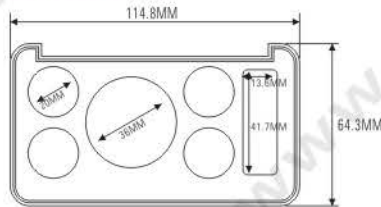

ES1133BB-8Y20