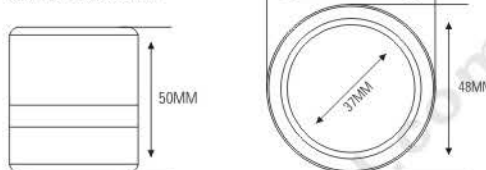

LP0002B

SIZE: $\varnothing 52 \times H20\text{mm}$

LP0009E

SIZE: $\varnothing 37.3 \times H22.1\text{mm}$

**LP0020A
LP0020B**

SIZE: $\varnothing 68 \times H35\text{mm}$

LP0020A

LP0020B

**LP0021A
LP0021B**

SIZE: $\varnothing 69.6 \times H37.6\text{mm}$

LP0021A

LP0021B

Loose powder case 散粉盒系列

ES1003A

SIZE: $\varnothing 40 \times H45\text{mm}$

ES1003B

SIZE: $\varnothing 40 \times H45\text{mm}$

ES1004A

SIZE: $\varnothing 48 \times H50\text{mm}$

ES1004B

SIZE: $\varnothing 47.7 \times H52.7\text{mm}$

ES1004C

SIZE: $\varnothing 47.8 \times H54.3\text{mm}$

LP0025