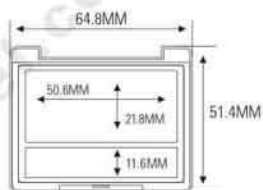

ES1025-1FS
(ES1025D-1F)