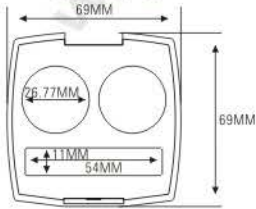

ES1127-1Y48 ES1127-2Y
ES1127-1Y36 ES1127-1F
ES1127-4Y ES1127-2F
SIZE: L69 x W69 x H16.8mm ES1127-4F

ES1152

SIZE: L74.8 x W74.8 x H16.3mm

SIZE: L72.7 x W72.7 x H20.6mm