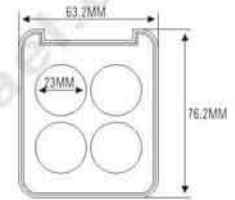

ES1133BB-3FS ES1133BB-3Y
 ES1133BB-5FS ES1133BB-3Y27S
 ES1133BB-6FS ES1133BB-14S
 ES1133BB-8FS ES1133BB-8Y20
 SIZE: L114.8xW64.3xH11.7mm

ES1133BB-3FS

ES1133BB-5FS

ES1133BB-6FS

ES1133BB-8FS

ES1133BB-3Y

ES1133BB-3Y27S

ES1133BB-14S

ES1133BB-8Y20

★ MAGNETIC OPENNING & CLOSE (磁性开关)

ES1134-1Y54
ES1134-1Y42S
ES1134-4Y22S
ES1134
ES1134-2FS
ES1134-4FS
SIZE: L63.2xW76.2xH11.7mm

ES1134-1Y54

ES1134-1Y42S

ES1134-4Y22S

ES1134