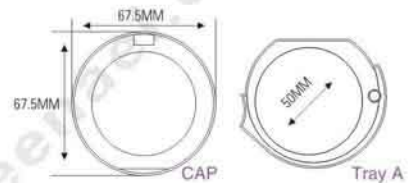

ES1125 (ES1125P)
SIZE: $\varnothing 74 \times H28.75\text{mm}$

ES1125P (ES1125)
SIZE: $\varnothing 74 \times H33.6\text{mm}$

ES1098
SIZE: $\varnothing 76 \times H26.1\text{mm}$

ES1102
SIZE: $\varnothing 67.5 \times H37\text{mm}$