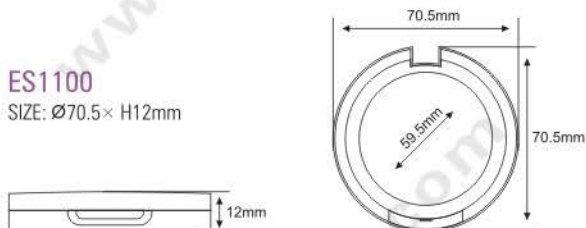

ES1100
SIZE: Ø70.5 × H12mm