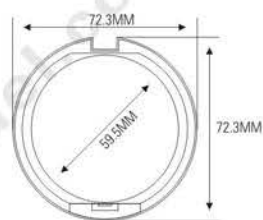

ES1018
SIZE: L72.6×W77.4×H27mm

ES1043-1R
ES1043-1RS
ES1043-3
SIZE: Ø57.5×H16mm

ES1043-1RS

ES1043-3

Compact & Eye Shadow Case 粉盒 & 眼影盒系列

ES1019
SIZE: $\varnothing 77 \times H23$ mm

ES1020
SIZE: $L62 \times W62 \times H18.2$ mm

ES1041
SIZE: $\varnothing 75 \times H24$ mm

ES1044-1

ES1044-2

ES1044-4

ES1044-1
ES1044-2
ES1044-4
SIZE: $\varnothing 72.3 \times H15.5$ mm

ES1035B
 SIZE: $\varnothing 38 \times H19.7\text{mm}$

ES1121
 SIZE: $\varnothing 76 \times H20.45\text{mm}$

ES1036B-C
 SIZE: $\varnothing 49.55 \times H21\text{mm}$

ES1014B-C
 SIZE: $\varnothing 61 \times H22.1\text{mm}$

ES1044-2B
ES1044-3B
ES1044-4B
 SIZE: $\varnothing 72.3 \times H15.5\text{mm}$

ES1044-B587

Compact & Eye Shadow Case 粉盒 & 眼影盒系列

ES1069
SIZE: $\varnothing 42.8 \times H15.28\text{mm}$

ES1002B
SIZE: $\varnothing 55 \times H24.5\text{mm}$

ES1118
SIZE: $\varnothing 69.9 \times H30.2\text{mm}$

ES1112
SIZE: $\varnothing 49.2 \times H13.7\text{mm}$