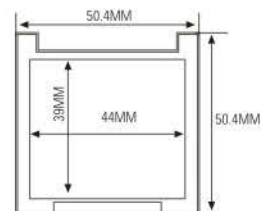

ES1013-2
ES1013-4A
ES1013-4B
SIZE: L60.5×W60.5×H14.5mm

ES1033
ES1033-3
SIZE: L66.5×W50×H15.5mm

SIZE: L101×W41×H11mm

ES1006
ES1006-1S
ES1006-1A
SIZE: L50.4×W50.4×H11.9mm