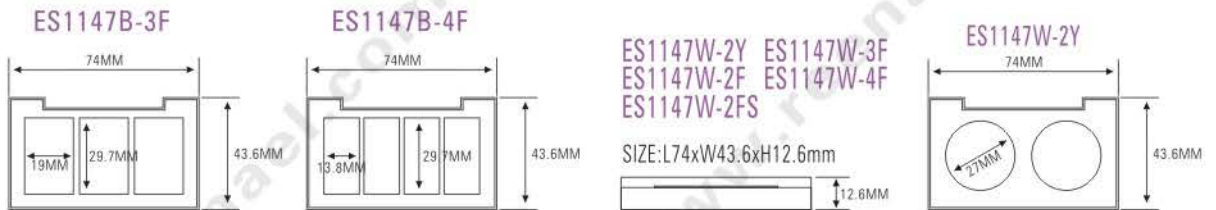

ES1158W-10Y21S

ES1158A-12FS
ES1158W-12FS
SIZE: L127xW75xH12.8mm

ES1158A-12FS

ES1158W-12FS

★ MAGNETIC OPENNING & CLOSE (磁性开关)

★ MAGNETIC OPENNING & CLOSE (磁性开关)

Compact & Eye Shadow Case 粉盒 & 眼影盒系列

★ MAGNETIC OPENNING & CLOSE (磁性开关)