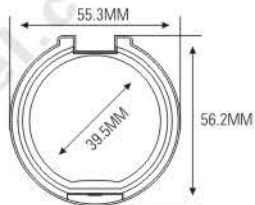

SIZE: $\varnothing 76.3 \times H15.4\text{mm}$

ES1099-1
ES1099-2

SIZE: $\varnothing 51.2 \times H13.9\text{mm}$

ES1099 1

ES1099-2

ES1045

SIZE: $\varnothing 60.8 \times H23\text{mm}$

ES1046

SIZE: $\varnothing 58 \times H20.5\text{mm}$

ES1017
 SIZE: Ø56×H14mm

ES1068
 SIZE: Ø60×H28.5mm

ES1047
 SIZE: Ø52×H19mm

ES1070
 SIZE: Ø45.5×H15mm

ES1109-2

ES1109-3

ES1109-4

SIZE: Ø57 x H13.9mm

ES1109-3

ES1109-4

Compact & Eye Shadow Case 粉盒 & 眼影盒系列

ES1023
SIZE: $\varnothing 49 \times H24$ mm

ES1024
SIZE: $\varnothing 42.5 \times H17.3$ mm

ES1002
SIZE: $\varnothing 55 \times H24.5$ mm

ES1075
SIZE: $L77.5 \times W78.5 \times H21.5$ mm

ES1072
SIZE: $L55.3 \times W56.2 \times H24.5$ mm

ES1007
SIZE: $L73 \times W83 \times H22.5$ mm

ES1056
SIZE: Ø82×H27.5mm

ES1048
SIZE: Ø78×H31mm

ES1037-2
ES1037-1
SIZE: Ø79×H23.7mm