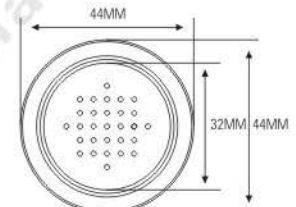

★ MIDDLE LAYER STACKABLE (中层可重叠)

LP0031-2
 SIZE: $\varnothing 38.5 \times H33\text{mm}$

LP0031-3
 SIZE: $\varnothing 38.5 \times H45.3\text{mm}$

LP0026
 SIZE: $\varnothing 57 \times H67.4\text{mm}$

LP0012-1
 SIZE: $L29 \times W29 \times H23.1\text{mm}$

LP0012-2
 SIZE: $L29 \times W29 \times H41.5\text{mm}$

LP0012-3
 SIZE: $L29 \times W29 \times H59.9\text{mm}$

Loose powder case 散粉盒系列

LP0007

SIZE: $\varnothing 37 \times H30$ mm

LP0032

SIZE: $\varnothing 38.2 \times H30.2$ mm

LP0017-2

SIZE: $\varnothing 44 \times H36$ mm

LP0017-1

SIZE: $\varnothing 44 \times H36$ mm

LP0022A

SIZE: $\varnothing 38 \times H34.6$ mm

LP0022B

SIZE: $\varnothing 37 \times H24$ mm