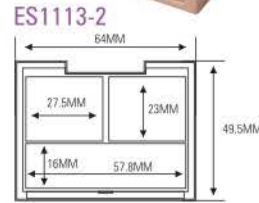

Compact & Eye Shadow Case 粉盒 & 眼影盒系列