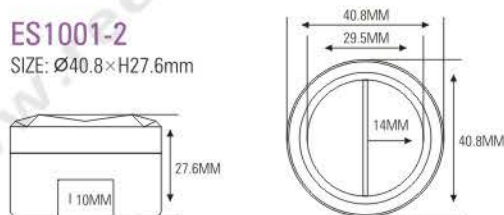

ES1089A

ES1089B

SIZE: $\varnothing 50 \times H12.1\text{mm}$

ES1089B

★ MAGNETIC OPENNING & CLOSE (磁性开关)

ES1088

SIZE: $\varnothing 72 \times H15.7\text{mm}$

★ MAGNETIC OPENNING & CLOSE (磁性开关)

ES1149A-37

ES1149A-43

SIZE: $\varnothing 57 \times H13.7\text{mm}$

★ MAGNETIC OPENNING & CLOSE (磁性开关)

ES1149W-37

ES1149W-43

SIZE: $\varnothing 57 \times H13.7\text{mm}$

ES1149W-37

ES1149W-43

ES1100
SIZE: Ø70.5 × H12mm

ES1100
SIZE: Ø70.5 × H12mm

ES1101A
SIZE: Ø47.8 × H10.2mm

ES1101B
SIZE: Ø47.8 × H10.2mm

ES1001-1
SIZE: Ø40.8 × H27.6mm

ES1001-2
SIZE: Ø40.8 × H27.6mm

Compact & Eye Shadow Case 粉盒 & 眼影盒系列

ES1125 (ES1125P)
SIZE: $\varnothing 74 \times H28.75\text{mm}$

ES1125P (ES1125)
SIZE: $\varnothing 74 \times H33.6\text{mm}$

ES1098
SIZE: $\varnothing 76 \times H26.1\text{mm}$

ES1102
SIZE: $\varnothing 67.5 \times H37\text{mm}$