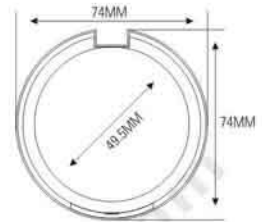

ES1089A

ES1089B

SIZE: $\varnothing 50 \times H12.1\text{mm}$

ES1089B

★ MAGNETIC OPENNING & CLOSE (磁性开关)

ES1088

SIZE: $\varnothing 72 \times H15.7\text{mm}$

★ MAGNETIC OPENNING & CLOSE (磁性开关)

ES1149A-37

ES1149A-43

SIZE: $\varnothing 57 \times H13.7\text{mm}$

★ MAGNETIC OPENNING & CLOSE (磁性开关)

ES1149W-37

ES1149W-43

SIZE: $\varnothing 57 \times H13.7\text{mm}$

ES1149W-37

ES1149W-43

ES1100
SIZE: Ø70.5 × H12mm

ES1100
SIZE: Ø70.5 × H12mm

ES1101A
SIZE: Ø47.8 × H10.2mm

ES1101B
SIZE: Ø47.8 × H10.2mm

ES1001-1
SIZE: Ø40.8 × H27.6mm

ES1001-2
SIZE: Ø40.8 × H27.6mm

Compact & Eye Shadow Case 粉盒 & 眼影盒系列

ES1125 (ES1125P)
SIZE: $\varnothing 74 \times H28.75\text{mm}$

ES1125P (ES1125)
SIZE: $\varnothing 74 \times H33.6\text{mm}$

ES1098
SIZE: $\varnothing 76 \times H26.1\text{mm}$

ES1102
SIZE: $\varnothing 67.5 \times H37\text{mm}$