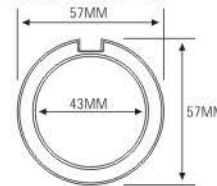

ES1149W-43