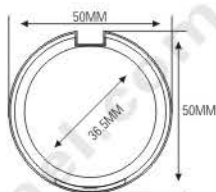

ES1139BL-4Q
SIZE: $\varnothing 64.5 \times H 12.7 \text{mm}$

ES1138
SIZE: $\varnothing 74.6 \times H18.2 \text{mm}$

ES1138
SIZE: $\varnothing 74.6 \times H18.2 \text{mm}$

ES1139A
ES1139A-48
SIZE: $\varnothing 64.5 \times H18.2 \text{mm}$

ES1139A-4Q
SIZE: $\varnothing 64.5 \times H18.2 \text{mm}$

ES1140A
SIZE: $\varnothing 50.7 \times H17.6 \text{mm}$

ES1138-4Y
SIZE: $\varnothing 73.5 \times H18.2 \text{mm}$

Compact & Eye Shadow Case 粉盒 & 眼影盒系列

ES1123
SIZE: $\varnothing 74 \times H22$ mm

ES1108-24
SIZE: $\varnothing 50 \times H15.8$ mm

ES1124
SIZE: $\varnothing 50 \times H15.7$ mm

ES1139C
ES1139C-48
SIZE: $\varnothing 64.5 \times H19.5$ mm

ES1123-4Y
SIZE: $\varnothing 73.5 \times H21.2$ mm

ES1139C-4Q
SIZE: $\varnothing 64.5 \times H19.5$ mm

ES1106
SIZE: $\varnothing 75 \times H 25.16\text{mm}$

ES1106B
SIZE: $\varnothing 75 \times H 25.16\text{mm}$

ES1107
SIZE: $\varnothing 60.7 \times H 19.25\text{mm}$