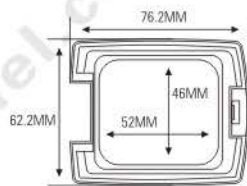

Compact & Eye Shadow Case 粉盒 & 眼影盒系列

ES1113
ES1113-1
ES1113-2
ES1113-3
SIZE: L64×W49.5×H10.7mm

ES1115
ES1115-H5
ES1115-H4
SIZE: L34.3×W75×H17.7mm 75MM

ES1148-4F
SIZE: L48mm×W76mm×H11.5mm

ES1116
SIZE: L76.2×W62.2×H21.4mm

ES1119
SIZE: L60×W60×H21.37mm

ES1071

ES1071
ES1071-4HF
ES1071-6HF

SIZE: L86×W47×H11.1mm

ES1071-4HF

ES1071-6HF

ES1071

SIZE: L86×W47×H11.1mm