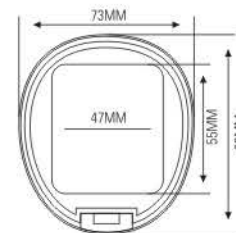

SIZE: $\varnothing 58 \times H20.5\text{mm}$

ES1017
 SIZE: Ø56×H14mm

ES1068
 SIZE: Ø60×H28.5mm

ES1047
 SIZE: Ø52×H19mm

ES1070
 SIZE: Ø45.5×H15mm

ES1109-2

ES1109-3

ES1109-4

SIZE: Ø57 x H13.9mm

ES1109-3

ES1109-4

Compact & Eye Shadow Case 粉盒 & 眼影盒系列

ES1023
SIZE: $\varnothing 49 \times H24$ mm

ES1024
SIZE: $\varnothing 42.5 \times H17.3$ mm

ES1002
SIZE: $\varnothing 55 \times H24.5$ mm

ES1075
SIZE: $L77.5 \times W78.5 \times H21.5$ mm

ES1072
SIZE: $L55.3 \times W56.2 \times H24.5$ mm

ES1007
SIZE: $L73 \times W83 \times H22.5$ mm

ES1056
SIZE: Ø82×H27.5mm

ES1048
SIZE: Ø78×H31mm

ES1037-2
ES1037-1
SIZE: Ø79×H23.7mm

ES1032
SIZE: Ø82×H29mm

ES1028
SIZE: L65×W69×H17.5mm

Compact & Eye Shadow Case 粉盒 & 眼影盒系列

ES1030A

SIZE: $\varnothing 61 \times H27.3\text{mm}$

ES1030B

SIZE: $\varnothing 61 \times H27.3\text{mm}$

★ MAGNETIC OPENNING & CLOSE (磁性开关)