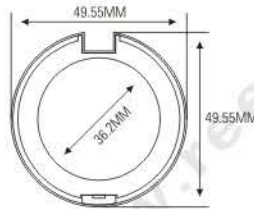

ES1074-4

ES1074-3
ES1074-4
SIZE: $\varnothing 62 \times H18.4\text{mm}$

ES1014A-1
SIZE: $\varnothing 61 \times H20.5\text{mm}$

ES1014A-3
SIZE: $\varnothing 61 \times H20.5\text{mm}$

ES1014A-4
SIZE: $\varnothing 61 \times H20.5\text{mm}$

ES1014B-1

ES1014B-2

ES1014B-4

ES1014B-1
ES1014B-2
ES1014B-4
SIZE: $\varnothing 61 \times H22.1\text{mm}$

ES1035
SIZE: $\varnothing 38 \times H19.7\text{mm}$

ES1036A
SIZE: $\varnothing 49.55 \times H18.31\text{mm}$

ES1036B
SIZE: $\varnothing 49.55 \times H21\text{mm}$

ES1015
SIZE: $\varnothing 73.5 \times H20.5\text{mm}$

Compact & Eye Shadow Case 粉盒 & 眼影盒系列

ES1050-1
SIZE: $\varnothing 74 \times H17.5\text{mm}$

ES1050-4
SIZE: $\varnothing 74 \times H17.5\text{mm}$

ES1110

ES1110
ES1110-36
SIZE: $\varnothing 56.3 \times H12.5\text{mm}$

ES1110-36

ES1042
SIZE: $\varnothing 48 \times H11.84\text{mm}$

ES1110B-40
ES1110B-36
SIZE: $\varnothing 56.5 \times H12.3\text{mm}$

ES1105-IDC
SIZE: $\varnothing 74.4 \times H21\text{mm}$