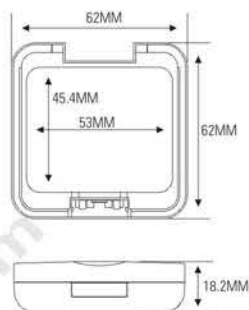

ES1018
SIZE: L72.6×W77.4×H27mm

ES1043-1R
ES1043-1RS
ES1043-3
SIZE: Ø57.5×H16mm

ES1043-1RS

ES1043-3

Compact & Eye Shadow Case 粉盒 & 眼影盒系列

ES1019
SIZE: $\varnothing 77 \times H23$ mm

ES1020
SIZE: $L62 \times W62 \times H18.2$ mm

ES1041
SIZE: $\varnothing 75 \times H24$ mm

ES1044-1

ES1044-2

ES1044-4

ES1044-1
ES1044-2
ES1044-4
SIZE: $\varnothing 72.3 \times H15.5$ mm

ES1035B
 SIZE: $\varnothing 38 \times H19.7\text{mm}$

ES1121
 SIZE: $\varnothing 76 \times H20.45\text{mm}$

ES1036B-C
 SIZE: $\varnothing 49.55 \times H21\text{mm}$

ES1014B-C
 SIZE: $\varnothing 61 \times H22.1\text{mm}$

ES1044-2B
ES1044-3B
ES1044-4B
 SIZE: $\varnothing 72.3 \times H15.5\text{mm}$

ES1044-B587

Compact & Eye Shadow Case 粉盒 & 眼影盒系列

ES1069
SIZE: $\varnothing 42.8 \times H15.28\text{mm}$

ES1002B
SIZE: $\varnothing 55 \times H24.5\text{mm}$

ES1118
SIZE: $\varnothing 69.9 \times H30.2\text{mm}$

ES1112
SIZE: $\varnothing 49.2 \times H13.7\text{mm}$