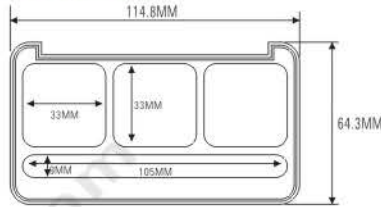

ES1133BB-5FS