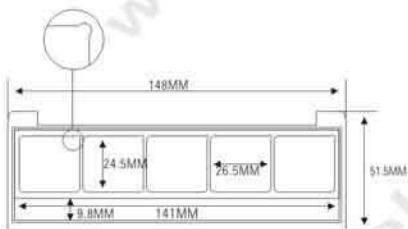

SIZE: L148xW52xH12.5mm

ES1011W-5YSNB(ES1011W-5YS)

ES1011W-5FTSNB(ES1011WC-5FY)

ES1011W-5FSNB(ES1011W-5FS)

ES1011W-6FSNB(ES1011W-6FS)

ES1011W-10FSNB(ES1011W-10FS)

ES1011W-12FSNB(ES1011W-12FS)

ES1154-3Y
ES1154-4YS
SIZE: L130.8xW50xH13.3mm