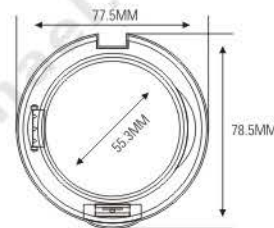

SIZE: $\varnothing 76.3 \times H15.4\text{mm}$

ES1099-1
ES1099-2

SIZE: $\varnothing 51.2 \times H13.9\text{mm}$

ES1099 1

ES1099-2

ES1045

SIZE: $\varnothing 60.8 \times H23\text{mm}$

ES1046

SIZE: $\varnothing 58 \times H20.5\text{mm}$

ES1017
 SIZE: Ø56×H14mm

ES1068
 SIZE: Ø60×H28.5mm

ES1047
 SIZE: Ø52×H19mm

ES1070
 SIZE: Ø45.5×H15mm

ES1109-2

ES1109-3

ES1109-4

SIZE: Ø57 x H13.9mm

ES1109-3

ES1109-4

Compact & Eye Shadow Case 粉盒 & 眼影盒系列

ES1023
SIZE: $\varnothing 49 \times H24$ mm

ES1024
SIZE: $\varnothing 42.5 \times H17.3$ mm

ES1002
SIZE: $\varnothing 55 \times H24.5$ mm

ES1075
SIZE: $L77.5 \times W78.5 \times H21.5$ mm

ES1072
SIZE: $L55.3 \times W56.2 \times H24.5$ mm

ES1007
SIZE: $L73 \times W83 \times H22.5$ mm

ES1056
SIZE: Ø82×H27.5mm

ES1048
SIZE: Ø78×H31mm

ES1037-2
ES1037-1
SIZE: Ø79×H23.7mm