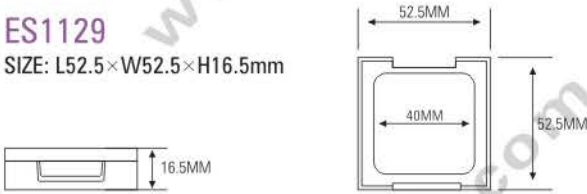

ES1119
SIZE: L60×W60×H21.37mm

ES1071

ES1071
ES1071-4HF
ES1071-6HF

SIZE: L86×W47×H11.1mm

ES1071-4HF

ES1071-6HF

ES1071

SIZE: L86×W47×H11.1mm

ES1071-1SF

SIZE: L47.5mmxW86mmxH11.1mm

ES1114-1
ES1114-2
ES1114-4

SIZE: L69×W52.1×H13.8mm

ES1114-1

ES1114-2

ES1114-4

Compact & Eye Shadow Case 粉盒 & 眼影盒系列

ES1129
SIZE: L52.5×W52.5×H16.5mm

ES1130
SIZE: L47×W47×H13.9mm

ES1131
SIZE: L38×W38×H13.9mm

ES1065
SIZE: L106×W66×H14mm

ES1143-2F
SIZE: L105×W60×H11.7mm

ES1143-2Y
SIZE: L105×W60×H11.7mm

ES1127-1Y48 ES1127-2Y
 ES1127-1Y36 ES1127-1F
 ES1127-4Y ES1127-2F
 SIZE: L69 x W69 x H16.8mm ES1127-4F