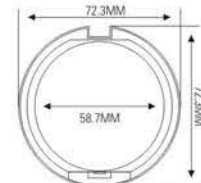

ES1041
SIZE: $\varnothing 75 \times H24$ mm

ES1044-1

ES1044-2

ES1044-4

ES1044-1
ES1044-2
ES1044-4
SIZE: $\varnothing 72.3 \times H15.5$ mm

ES1035B
 SIZE: $\varnothing 38 \times H19.7\text{mm}$

ES1121
 SIZE: $\varnothing 76 \times H20.45\text{mm}$

ES1036B-C
 SIZE: $\varnothing 49.55 \times H21\text{mm}$

ES1014B-C
 SIZE: $\varnothing 61 \times H22.1\text{mm}$

ES1044-2B
ES1044-3B
ES1044-4B
 SIZE: $\varnothing 72.3 \times H15.5\text{mm}$

ES1044-B587

Compact & Eye Shadow Case 粉盒 & 眼影盒系列

ES1069
SIZE: $\varnothing 42.8 \times H15.28\text{mm}$

ES1002B
SIZE: $\varnothing 55 \times H24.5\text{mm}$

ES1118
SIZE: $\varnothing 69.9 \times H30.2\text{mm}$

ES1112
SIZE: $\varnothing 49.2 \times H13.7\text{mm}$

ES1067B-1 ES1067B-2
ES1067B-3Y ES1067B-4
SIZE: $L74 \times W74 \times H20.3\text{mm}$

ES1067B-1

ES1067B-3Y

ES1067B-1
ES1067B-1Y59.5

ES1067B-2

ES1067B-4

ES1067B-3Y

ES1008
 SIZE: Ø51.5×H17mm