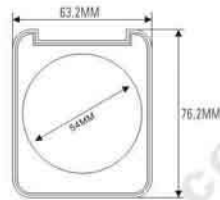

ES1133BB-3FS ES1133BB-3Y
 ES1133BB-5FS ES1133BB-3Y27S
 ES1133BB-6FS ES1133BB-14S
 ES1133BB-8FS ES1133BB-8Y20
 SIZE: L114.8xW64.3xH11.7mm

ES1133BB-3FS

ES1133BB-5FS

ES1133BB-6FS

ES1133BB-8FS

ES1133BB-3Y

ES1133BB-3Y27S

ES1133BB-14S

ES1133BB-8Y20

★ MAGNETIC OPENNING & CLOSE (磁性开关)

ES1134-1Y54
ES1134-1Y42S
ES1134-4Y22S
ES1134
ES1134-2FS
ES1134-4FS
SIZE: L63.2xW76.2xH11.7mm

ES1134-1Y54

ES1134-1Y42S

ES1134-4Y22S

ES1134