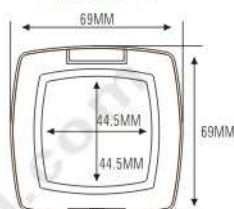

ES1127-1Y48 ES1127-2Y
ES1127-1Y36 ES1127-1F
ES1127-4Y ES1127-2F
SIZE: L69 x W69 x H16.8mm ES1127-4F

ES1152

SIZE: L74.8 x W74.8 x H16.3mm

SIZE: L72.7 x W72.7 x H20.6mm