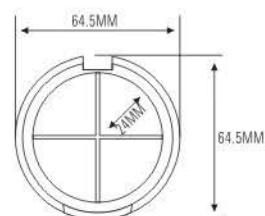

ES1110

ES1110
ES1110-36
SIZE: $\varnothing 56.3 \times H12.5\text{mm}$

ES1110-36

ES1042
SIZE: $\varnothing 48 \times H11.84\text{mm}$

ES1110B-40
ES1110B-36
SIZE: $\varnothing 56.5 \times H12.3\text{mm}$

ES1105-IDC
SIZE: $\varnothing 74.4 \times H21\text{mm}$

ES1140BL
SIZE: $\varnothing 50 \times H 11.8 \text{mm}$

ES1122-4Y
SIZE: $\varnothing 74 \times H 14.2 \text{mm}$

ES1109
SIZE: $\varnothing 57 \times H 13.9 \text{mm}$

ES1139BL
ES1139BL-48
SIZE: $\varnothing 64.5 \times H 12.7 \text{mm}$

ES1139BL-4Q
SIZE: $\varnothing 64.5 \times H 12.7 \text{mm}$

ES1138
SIZE: $\varnothing 74.6 \times H18.2 \text{mm}$

ES1138
SIZE: $\varnothing 74.6 \times H18.2 \text{mm}$

ES1139A
ES1139A-48
SIZE: $\varnothing 64.5 \times H18.2 \text{mm}$