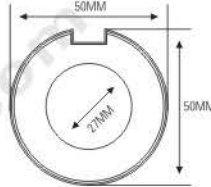

ES1075
SIZE: $L77.5 \times W78.5 \times H21.5$ mm

ES1072
SIZE: $L55.3 \times W56.2 \times H24.5$ mm

ES1007
SIZE: $L73 \times W83 \times H22.5$ mm

ES1056
SIZE: Ø82×H27.5mm

ES1048
SIZE: Ø78×H31mm

ES1037-2
ES1037-1
SIZE: Ø79×H23.7mm

ES1032
SIZE: Ø82×H29mm

ES1028
SIZE: L65×W69×H17.5mm

Compact & Eye Shadow Case 粉盒 & 眼影盒系列

ES1030A

SIZE: $\varnothing 61 \times H27.3\text{mm}$

ES1030B

SIZE: $\varnothing 61 \times H27.3\text{mm}$

★ MAGNETIC OPENNING & CLOSE (磁性开关)

ES1089A

ES1089B

SIZE: $\varnothing 50 \times H12.1\text{mm}$

ES1089B

★ MAGNETIC OPENNING & CLOSE (磁性开关)

ES1088

SIZE: $\varnothing 72 \times H15.7\text{mm}$

★ MAGNETIC OPENNING & CLOSE (磁性开关)