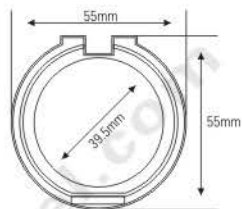

SIZE: $\varnothing 76.3 \times H15.4\text{mm}$

ES1099-1
ES1099-2

SIZE: $\varnothing 51.2 \times H13.9\text{mm}$

ES1099 1

ES1099-2

ES1045

SIZE: $\varnothing 60.8 \times H23\text{mm}$

ES1046

SIZE: $\varnothing 58 \times H20.5\text{mm}$

ES1017
 SIZE: Ø56×H14mm

ES1068
 SIZE: Ø60×H28.5mm

ES1047
 SIZE: Ø52×H19mm

ES1070
 SIZE: Ø45.5×H15mm

ES1109-2

ES1109-3

ES1109-4

SIZE: Ø57 x H13.9mm

ES1109-3

ES1109-4

Compact & Eye Shadow Case 粉盒 & 眼影盒系列

ES1023
SIZE: $\varnothing 49 \times H24$ mm

ES1024
SIZE: $\varnothing 42.5 \times H17.3$ mm

ES1002
SIZE: $\varnothing 55 \times H24.5$ mm

ES1075
SIZE: $L77.5 \times W78.5 \times H21.5$ mm

ES1072
SIZE: $L55.3 \times W56.2 \times H24.5$ mm

ES1007
SIZE: $L73 \times W83 \times H22.5$ mm

ES1056
SIZE: Ø82×H27.5mm

ES1048
SIZE: Ø78×H31mm

ES1037-2
ES1037-1
SIZE: Ø79×H23.7mm