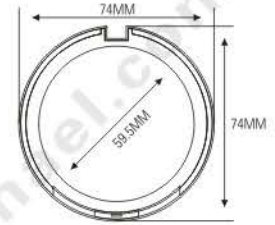

ES1082-4
SIZE: Ø74×H18mm