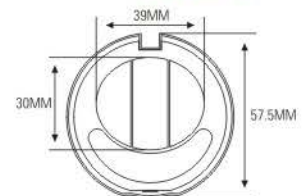

ES1018
SIZE: L72.6×W77.4×H27mm

ES1043-1R
ES1043-1RS
ES1043-3
SIZE: Ø57.5×H16mm

ES1043-1RS

ES1043-3

Compact & Eye Shadow Case 粉盒 & 眼影盒系列

ES1019
SIZE: $\varnothing 77 \times H23$ mm

ES1020
SIZE: $L62 \times W62 \times H18.2$ mm

ES1041
SIZE: $\varnothing 75 \times H24$ mm

ES1044-1

ES1044-2

ES1044-4

ES1044-1
ES1044-2
ES1044-4
SIZE: $\varnothing 72.3 \times H15.5$ mm

ES1035B
 SIZE: $\varnothing 38 \times H19.7\text{mm}$

ES1121
 SIZE: $\varnothing 76 \times H20.45\text{mm}$