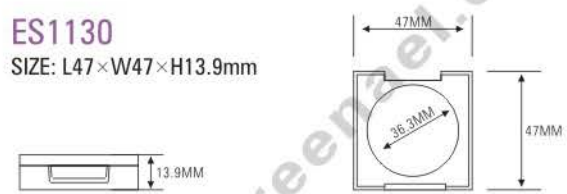

ES1119
SIZE: L60×W60×H21.37mm

ES1071

ES1071
ES1071-4HF
ES1071-6HF

SIZE: L86×W47×H11.1mm

ES1071-4HF

ES1071-6HF

ES1071

SIZE: L86×W47×H11.1mm

ES1071-1SF

SIZE: L47.5mmxW86mmxH11.1mm

ES1114-1
ES1114-2
ES1114-4

SIZE: L69×W52.1×H13.8mm

ES1114-1

ES1114-2

ES1114-4

Compact & Eye Shadow Case 粉盒 & 眼影盒系列

ES1129
SIZE: L52.5×W52.5×H16.5mm

ES1130
SIZE: L47×W47×H13.9mm

ES1131
SIZE: L38×W38×H13.9mm

ES1065
SIZE: L106×W66×H14mm

ES1143-2F
SIZE: L105×W60×H11.7mm

ES1143-2Y
SIZE: L105×W60×H11.7mm

ES1127-1Y48 ES1127-2Y
 ES1127-1Y36 ES1127-1F
 ES1127-4Y ES1127-2F
 SIZE: L69 x W69 x H16.8mm ES1127-4F