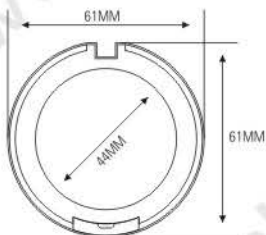

ES1067B-1 ES1067B-2
ES1067B-3Y ES1067B-4
SIZE: $L74 \times W74 \times H20.3\text{mm}$

ES1067B-1

ES1067B-3Y

ES1067B-1
ES1067B-1Y59.5

ES1067B-2

ES1067B-4

ES1067B-3Y

ES1008
 SIZE: Ø51.5×H17mm

ES1054
 SIZE: Ø51×H22.1mm

ES1067
ES1067-1Y59.5
ES1067-3
 SIZE: L74×W74×H22mm

ES1067-1Y59.5

ES1067-3

ES1049
 SIZE: Ø78×H27mm

ES1079
 SIZE: Ø61×H20mm

Compact & Eye Shadow Case 粉盒 & 眼影盒系列

ES1074-3

ES1074-4

ES1074-3
ES1074-4
SIZE: $\varnothing 62 \times H18.4\text{mm}$

ES1014A-1
SIZE: $\varnothing 61 \times H20.5\text{mm}$

ES1014A-3
SIZE: $\varnothing 61 \times H20.5\text{mm}$

ES1014A-4
SIZE: $\varnothing 61 \times H20.5\text{mm}$

ES1014B-1

ES1014B-2

ES1014B-4

ES1014B-1
ES1014B-2
ES1014B-4
SIZE: $\varnothing 61 \times H22.1\text{mm}$

ES1035
SIZE: $\varnothing 38 \times H19.7\text{mm}$

ES1036A
SIZE: $\varnothing 49.55 \times H18.31\text{mm}$