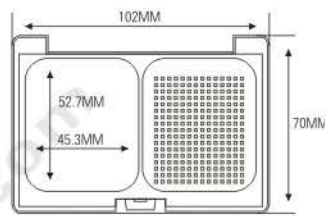

ES1094
SIZE: L61×W61×H15.5mm

Compact & Eye Shadow Case 粉盒 & 眼影盒系列

ES1128B-6Y24S ES1128B-24FS
 ES1128B-9Y20S ES1128B-9F
 ES1128B-6F ES1128B-9FS
 ES1128B-6FS ES1128B-12F

SIZE: L86.4xW91.8xH15.4mm

ES1128B-6Y24S

ES1128B-9Y20S

ES1128B-6F

ES1128B-6FS

ES1128B-24FS

ES1128B-9F

ES1128B-9FS

ES1128B-12F

ES1022 / ES1022-8
 SIZE: L102×W70×H17.2mm