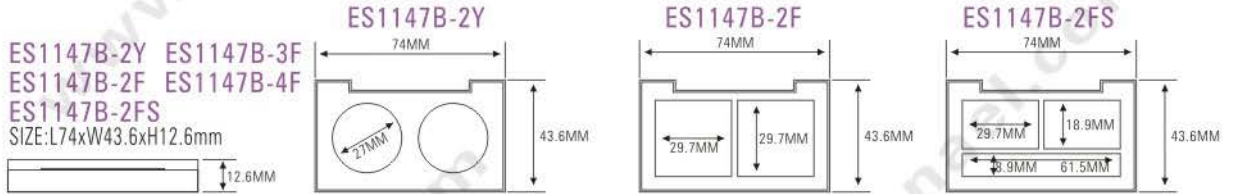

ES1158W-10Y21S

ES1158A-12FS
ES1158W-12FS
SIZE: L127xW75xH12.8mm

ES1158A-12FS

ES1158W-12FS

★ MAGNETIC OPENNING & CLOSE (磁性开关)

★ MAGNETIC OPENNING & CLOSE (磁性开关)

Compact & Eye Shadow Case 粉盒 & 眼影盒系列

★ MAGNETIC OPENNING & CLOSE (磁性开关)