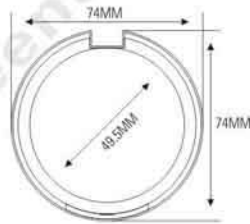

ES1089A

ES1089B

SIZE: $\varnothing 50 \times H12.1\text{mm}$

ES1089B

★ MAGNETIC OPENNING & CLOSE (磁性开关)

ES1088

SIZE: $\varnothing 72 \times H15.7\text{mm}$

★ MAGNETIC OPENNING & CLOSE (磁性开关)

ES1149A-37

ES1149A-43

SIZE: $\varnothing 57 \times H13.7\text{mm}$

★ MAGNETIC OPENNING & CLOSE (磁性开关)

ES1149W-37

ES1149W-43

SIZE: $\varnothing 57 \times H13.7\text{mm}$

ES1149W-37

ES1149W-43

ES1100
SIZE: Ø70.5 × H12mm

ES1100
SIZE: Ø70.5 × H12mm

ES1101A
SIZE: Ø47.8 × H10.2mm

ES1101B
SIZE: Ø47.8 × H10.2mm

ES1001-1
SIZE: Ø40.8 × H27.6mm

ES1001-2
SIZE: Ø40.8 × H27.6mm

Compact & Eye Shadow Case 粉盒 & 眼影盒系列

ES1125 (ES1125P)
SIZE: $\varnothing 74 \times H28.75\text{mm}$

ES1125P (ES1125)
SIZE: $\varnothing 74 \times H33.6\text{mm}$

ES1098
SIZE: $\varnothing 76 \times H26.1\text{mm}$

ES1102
SIZE: $\varnothing 67.5 \times H37\text{mm}$