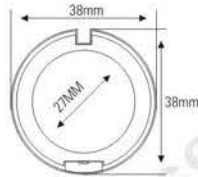

ES1018
SIZE: L72.6×W77.4×H27mm

ES1043-1R
ES1043-1RS
ES1043-3
SIZE: Ø57.5×H16mm

ES1043-1RS

ES1043-3

Compact & Eye Shadow Case 粉盒 & 眼影盒系列

ES1019
SIZE: $\varnothing 77 \times H23$ mm

ES1020
SIZE: $L62 \times W62 \times H18.2$ mm

ES1041
SIZE: $\varnothing 75 \times H24$ mm

ES1044-1

ES1044-2

ES1044-4

ES1044-1
ES1044-2
ES1044-4
SIZE: $\varnothing 72.3 \times H15.5$ mm

ES1035B
 SIZE: $\varnothing 38 \times H19.7\text{mm}$

ES1121
 SIZE: $\varnothing 76 \times H20.45\text{mm}$

ES1036B-C
 SIZE: $\varnothing 49.55 \times H21\text{mm}$

ES1014B-C
 SIZE: $\varnothing 61 \times H22.1\text{mm}$

ES1044-2B
ES1044-3B
ES1044-4B
 SIZE: $\varnothing 72.3 \times H15.5\text{mm}$

ES1044-B587

Compact & Eye Shadow Case 粉盒 & 眼影盒系列

ES1069
SIZE: $\varnothing 42.8 \times H15.28\text{mm}$

ES1002B
SIZE: $\varnothing 55 \times H24.5\text{mm}$

ES1118
SIZE: $\varnothing 69.9 \times H30.2\text{mm}$

ES1112
SIZE: $\varnothing 49.2 \times H13.7\text{mm}$