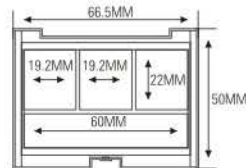

ES1125 (ES1125P)
SIZE: $\varnothing 74 \times H28.75\text{mm}$

ES1125P (ES1125)
SIZE: $\varnothing 74 \times H33.6\text{mm}$

ES1098
SIZE: $\varnothing 76 \times H26.1\text{mm}$

ES1102
SIZE: $\varnothing 67.5 \times H37\text{mm}$

ES1013-2
ES1013-4A
ES1013-4B
SIZE: L60.5×W60.5×H14.5mm

ES1013-2

ES1013-4A

ES1013-4B

ES1033
ES1033-3
SIZE: L66.5×W50×H15.5mm

ES1077

SIZE: L101×W41×H11mm

ES1006
ES1006-1S
ES1006-1A
SIZE: L50.4×W50.4×H11.9mm