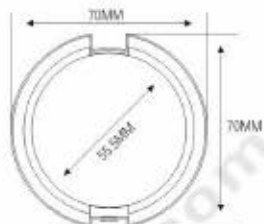

ES1056B
SIZE: $\varnothing 79 \times H23.15\text{mm}$

ES1135
SIZE: $\varnothing 76.2 \times H25\text{mm}$

ES1027
SIZE: $\varnothing 70 \times H26\text{mm}$

ES1141
SIZE: $\varnothing 83.5 \times H23\text{mm}$

ES1091

SIZE: L45.4×W50.8×H16.2mm

ES1092

SIZE: L69×W77×H23mm

ES1124-08

SIZE: Ø50×H15.2mm

ES1073

SIZE: Ø79×H25.5mm

ES1084

SIZE: Ø44×H21mm

ES1053

SIZE: Ø74.2×H16mm

Compact & Eye Shadow Case 粉盒 & 眼影盒系列

ES1016

SIZE: $\varnothing 70 \times H14\text{mm}$

ES1066

SIZE: $\varnothing 76.3 \times H15.4\text{mm}$

ES1099-1
ES1099-2

SIZE: $\varnothing 51.2 \times H13.9\text{mm}$

ES1099 1

ES1099-2

ES1045

SIZE: $\varnothing 60.8 \times H23\text{mm}$

ES1046