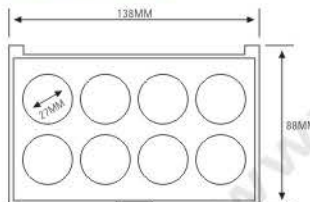

ES1060-8Y27NS
ES1060B-8Y27NS
ES1060W-8Y27NS