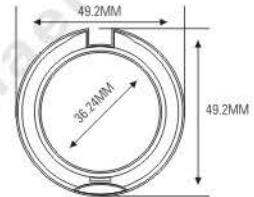

ES1041
SIZE: $\varnothing 75 \times H24$ mm

ES1044-1

ES1044-2

ES1044-4

ES1044-1
ES1044-2
ES1044-4
SIZE: $\varnothing 72.3 \times H15.5$ mm

ES1035B
 SIZE: $\varnothing 38 \times H19.7\text{mm}$

ES1121
 SIZE: $\varnothing 76 \times H20.45\text{mm}$

ES1036B-C
 SIZE: $\varnothing 49.55 \times H21\text{mm}$

ES1014B-C
 SIZE: $\varnothing 61 \times H22.1\text{mm}$

ES1044-2B
ES1044-3B
ES1044-4B
 SIZE: $\varnothing 72.3 \times H15.5\text{mm}$

ES1044-B587

Compact & Eye Shadow Case 粉盒 & 眼影盒系列

ES1069
SIZE: $\varnothing 42.8 \times H15.28\text{mm}$

ES1002B
SIZE: $\varnothing 55 \times H24.5\text{mm}$

ES1118
SIZE: $\varnothing 69.9 \times H30.2\text{mm}$

ES1112
SIZE: $\varnothing 49.2 \times H13.7\text{mm}$

ES1067B-1 ES1067B-2
ES1067B-3Y ES1067B-4
SIZE: $L74 \times W74 \times H20.3\text{mm}$

ES1067B-1

ES1067B-3Y

ES1067B-1
ES1067B-1Y59.5

ES1067B-2

ES1067B-4

ES1067B-3Y

ES1008
 SIZE: Ø51.5×H17mm