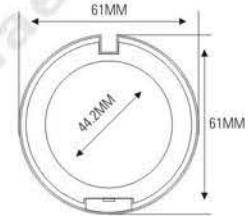

ES1018
SIZE: L72.6×W77.4×H27mm

ES1043-1R
ES1043-1RS
ES1043-3
SIZE: Ø57.5×H16mm

ES1043-1RS

ES1043-3

Compact & Eye Shadow Case 粉盒 & 眼影盒系列

ES1019
SIZE: $\varnothing 77 \times H23$ mm

ES1020
SIZE: $L62 \times W62 \times H18.2$ mm

ES1041
SIZE: $\varnothing 75 \times H24$ mm

ES1044-1

ES1044-2

ES1044-4

ES1044-1
ES1044-2
ES1044-4
SIZE: $\varnothing 72.3 \times H15.5$ mm

ES1035B
 SIZE: $\varnothing 38 \times H19.7\text{mm}$

ES1121
 SIZE: $\varnothing 76 \times H20.45\text{mm}$

ES1036B-C
 SIZE: $\varnothing 49.55 \times H21\text{mm}$

ES1014B-C
 SIZE: $\varnothing 61 \times H22.1\text{mm}$

ES1044-2B
ES1044-3B
ES1044-4B
 SIZE: $\varnothing 72.3 \times H15.5\text{mm}$

ES1044-B587

Compact & Eye Shadow Case 粉盒 & 眼影盒系列

ES1069
SIZE: $\varnothing 42.8 \times H15.28\text{mm}$

ES1002B
SIZE: $\varnothing 55 \times H24.5\text{mm}$

ES1118
SIZE: $\varnothing 69.9 \times H30.2\text{mm}$

ES1112
SIZE: $\varnothing 49.2 \times H13.7\text{mm}$