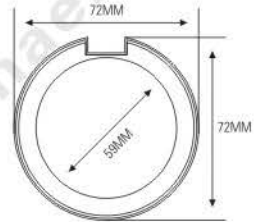

ES1075
SIZE: $L77.5 \times W78.5 \times H21.5$ mm

ES1072
SIZE: $L55.3 \times W56.2 \times H24.5$ mm

ES1007
SIZE: $L73 \times W83 \times H22.5$ mm

ES1056
SIZE: Ø82×H27.5mm

ES1048
SIZE: Ø78×H31mm

ES1037-2
ES1037-1
SIZE: Ø79×H23.7mm

ES1032
SIZE: Ø82×H29mm

ES1028
SIZE: L65×W69×H17.5mm

Compact & Eye Shadow Case 粉盒 & 眼影盒系列

ES1030A

SIZE: $\varnothing 61 \times H27.3\text{mm}$

ES1030B

SIZE: $\varnothing 61 \times H27.3\text{mm}$

★ MAGNETIC OPENNING & CLOSE (磁性开关)

ES1089A

ES1089B

SIZE: $\varnothing 50 \times H12.1\text{mm}$

ES1089B

★ MAGNETIC OPENNING & CLOSE (磁性开关)

ES1088

SIZE: $\varnothing 72 \times H15.7\text{mm}$

★ MAGNETIC OPENNING & CLOSE (磁性开关)

ES1149A-37

ES1149A-43

SIZE: $\varnothing 57 \times H13.7\text{mm}$

★ MAGNETIC OPENNING & CLOSE (磁性开关)

ES1149W-37

ES1149W-43

SIZE: $\varnothing 57 \times H13.7\text{mm}$

ES1149W-37