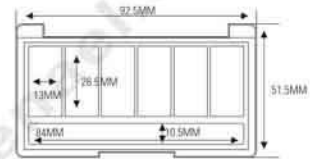

ES1021W-6FS(ES1021B-6F)