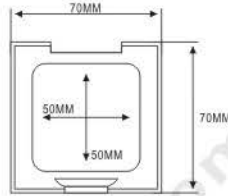

ES1057-3FS-PAM

ES1137A
SIZE: L70xW70xH24mm

Compact & Eye Shadow Case 粉盒 & 眼影盒系列

ES1137BP
SIZE: L70xW70xH22mm

ES1137BP
SIZE: L70xW70xH22mm

ES1058
SIZE: L48xW48xH13mm

ES1059
SIZE: L135xW48xH13mm

ES1081
SIZE: L71.3xW71.3xH19.7mm

ES1081B
SIZE: L71.3xW71.3xH19.7mm

ES1076-2

ES1076-4

ES1076-2 / ES1076-4

SIZE: L67×W52.5×H11mm

ES1031-1

ES1031-3

ES1031-4