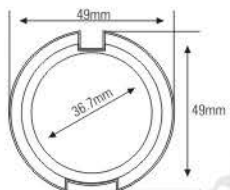

SIZE: $\varnothing 76.3 \times H15.4\text{mm}$

ES1099-1
ES1099-2

SIZE: $\varnothing 51.2 \times H13.9\text{mm}$

ES1099 1

ES1099-2

ES1045

SIZE: $\varnothing 60.8 \times H23\text{mm}$

ES1046

SIZE: $\varnothing 58 \times H20.5\text{mm}$

ES1017
 SIZE: Ø56×H14mm

ES1068
 SIZE: Ø60×H28.5mm

ES1047
 SIZE: Ø52×H19mm

ES1070
 SIZE: Ø45.5×H15mm

ES1109-2

ES1109-3

ES1109-4

SIZE: Ø57 x H13.9mm

ES1109-3

ES1109-4

Compact & Eye Shadow Case 粉盒 & 眼影盒系列

ES1023
SIZE: $\varnothing 49 \times H24$ mm

ES1024
SIZE: $\varnothing 42.5 \times H17.3$ mm

ES1002
SIZE: $\varnothing 55 \times H24.5$ mm

ES1075
SIZE: $L77.5 \times W78.5 \times H21.5$ mm

ES1072
SIZE: $L55.3 \times W56.2 \times H24.5$ mm

ES1007
SIZE: $L73 \times W83 \times H22.5$ mm

ES1056
SIZE: Ø82×H27.5mm

ES1048
SIZE: Ø78×H31mm

ES1037-2
ES1037-1
SIZE: Ø79×H23.7mm