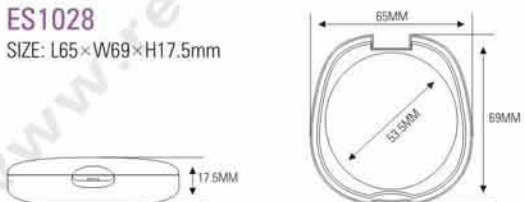

SIZE: $\varnothing 58 \times H20.5\text{mm}$

ES1017
 SIZE: Ø56×H14mm

ES1068
 SIZE: Ø60×H28.5mm

ES1047
 SIZE: Ø52×H19mm

ES1070
 SIZE: Ø45.5×H15mm

ES1109-2

ES1109-3

ES1109-4

ES1075
SIZE: $L77.5 \times W78.5 \times H21.5$ mm

ES1072
SIZE: $L55.3 \times W56.2 \times H24.5$ mm

ES1007
SIZE: $L73 \times W83 \times H22.5$ mm

ES1056
SIZE: Ø82×H27.5mm

ES1048
SIZE: Ø78×H31mm

ES1037-2
ES1037-1
SIZE: Ø79×H23.7mm

ES1032
SIZE: Ø82×H29mm

ES1028
SIZE: L65×W69×H17.5mm

Compact & Eye Shadow Case 粉盒 & 眼影盒系列

ES1030A

SIZE: $\varnothing 61 \times H27.3\text{mm}$

ES1030B

SIZE: $\varnothing 61 \times H27.3\text{mm}$

★ MAGNETIC OPENNING & CLOSE (磁性开关)

ES1089A

ES1089B

SIZE: $\varnothing 50 \times H12.1\text{mm}$

ES1089B

★ MAGNETIC OPENNING & CLOSE (磁性开关)

ES1088

SIZE: $\varnothing 72 \times H15.7\text{mm}$

★ MAGNETIC OPENNING & CLOSE (磁性开关)