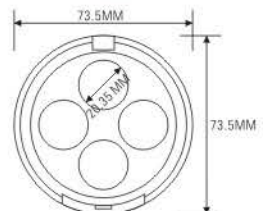

ES1140BL
SIZE: $\varnothing 50 \times H 11.8 \text{mm}$

ES1122-4Y
SIZE: $\varnothing 74 \times H 14.2 \text{mm}$

ES1109
SIZE: $\varnothing 57 \times H 13.9 \text{mm}$

ES1139BL
ES1139BL-48
SIZE: $\varnothing 64.5 \times H 12.7 \text{mm}$

ES1139BL-4Q
SIZE: $\varnothing 64.5 \times H 12.7 \text{mm}$

ES1138
SIZE: $\varnothing 74.6 \times H18.2 \text{mm}$

ES1138
SIZE: $\varnothing 74.6 \times H18.2 \text{mm}$

ES1139A
ES1139A-48
SIZE: $\varnothing 64.5 \times H18.2 \text{mm}$

ES1139A-4Q
SIZE: $\varnothing 64.5 \times H18.2 \text{mm}$

ES1140A
SIZE: $\varnothing 50.7 \times H17.6 \text{mm}$

ES1138-4Y
SIZE: $\varnothing 73.5 \times H18.2 \text{mm}$

Compact & Eye Shadow Case 粉盒 & 眼影盒系列

ES1123
SIZE: $\varnothing 74 \times H22$ mm

ES1108-24
SIZE: $\varnothing 50 \times H15.8$ mm

ES1124
SIZE: $\varnothing 50 \times H15.7$ mm

ES1139C
ES1139C-48
SIZE: $\varnothing 64.5 \times H19.5$ mm

ES1123-4Y
SIZE: $\varnothing 73.5 \times H21.2$ mm