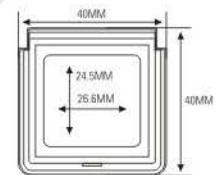

ES1086-4Q(ES1086B-4)

ES1159
 SIZE: L160×W101×H13.9mm

ES1128A-1F
ES1128A-2F
ES1128A-4F
SIZE: L86.4×W91.8×H15.4mm

ES1128A-2F

ES1128A-4F

ES1128B-4Y
SIZE: L86.4×W91.8×H15.4mm

ES1093
SIZE: L40×W40×H10mm

ES1094
SIZE: L61×W61×H15.5mm