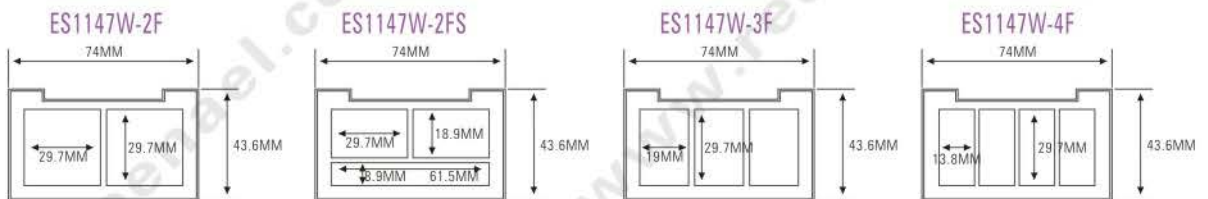

ES1158W-10Y21S

ES1158A-12FS
ES1158W-12FS
SIZE: L127xW75xH12.8mm

ES1158A-12FS

ES1158W-12FS

★ MAGNETIC OPENNING & CLOSE (磁性开关)

★ MAGNETIC OPENNING & CLOSE (磁性开关)

Compact & Eye Shadow Case 粉盒 & 眼影盒系列

★ MAGNETIC OPENNING & CLOSE (磁性开关)