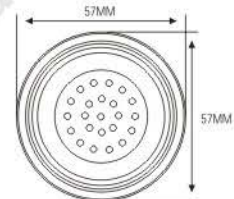

SIZE: $\varnothing 40 \times H45\text{mm}$

ES1004A

SIZE: $\varnothing 48 \times H50\text{mm}$

ES1004B

SIZE: $\varnothing 47.7 \times H52.7\text{mm}$

ES1004C

SIZE: $\varnothing 47.8 \times H54.3\text{mm}$

LP0025

SIZE: $\varnothing 52.6 \times H74.7\text{mm}$

★ MIDDLE LAYER STACKABLE (中层可重叠)

LP0032-2
 SIZE: $\varnothing 38.5 \times H42.3\text{mm}$
LP0032-3
 SIZE: $\varnothing 38.5 \times H53.2\text{mm}$

LP0032-2

LP0032-3

★ MIDDLE LAYER STACKABLE (中层可重叠)

LP0031-2
 SIZE: $\varnothing 38.5 \times H33\text{mm}$

LP0031-3
 SIZE: $\varnothing 38.5 \times H45.3\text{mm}$

LP0026
 SIZE: $\varnothing 57 \times H67.4\text{mm}$

LP0012-1
 SIZE: $L29 \times W29 \times H23.1\text{mm}$