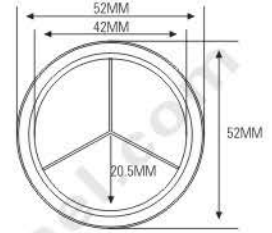

ES1139C-4Q
SIZE: $\varnothing 64.5 \times H19.5$ mm

ES1106
SIZE: $\varnothing 75 \times H 25.16\text{mm}$

ES1106B
SIZE: $\varnothing 75 \times H 25.16\text{mm}$

ES1107
SIZE: $\varnothing 60.7 \times H 19.25\text{mm}$

ES1108
SIZE: $\varnothing 50 \times H 15.15\text{mm}$

★ MAGNETIC OPENNING & CLOSE (磁性开关)

ES1149HW-37
ES1149HW-43
SIZE: $\varnothing 57 \times H 13.7\text{mm}$

★ MAGNETIC OPENNING & CLOSE (磁性开关)

ES1089HW-36
ES1089HW-27
SIZE: $\varnothing 50 \times H 12.1\text{mm}$

★ MAGNETIC OPENNING & CLOSE (磁性开关)

ES1088HW
SIZE: $\varnothing 72 \times H 15.8\text{mm}$

Compact & Eye Shadow Case 粉盒 & 眼影盒系列

ES1012-1

ES1012-2

ES1012-3

ES1012-1
ES1012-2
ES1012-3
SIZE: $\varnothing 52 \times H20\text{mm}$

ES1056B
SIZE: $\varnothing 79 \times H23.15\text{mm}$

ES1135
SIZE: $\varnothing 76.2 \times H25\text{mm}$

ES1027
SIZE: $\varnothing 70 \times H26\text{mm}$

ES1141
SIZE: $\varnothing 83.5 \times H23\text{mm}$