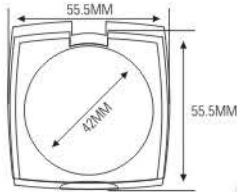

ES1125 (ES1125P)
SIZE: $\varnothing 74 \times H28.75\text{mm}$

ES1125P (ES1125)
SIZE: $\varnothing 74 \times H33.6\text{mm}$

ES1098
SIZE: $\varnothing 76 \times H26.1\text{mm}$

ES1102
SIZE: $\varnothing 67.5 \times H37\text{mm}$

ES1013-2
ES1013-4A
ES1013-4B
SIZE: L60.5×W60.5×H14.5mm

ES1013-2

ES1013-4A

ES1013-4B

ES1033
ES1033-3
SIZE: L66.5×W50×H15.5mm

ES1077

SIZE: L101×W41×H11mm

ES1006
ES1006-1S
ES1006-1A
SIZE: L50.4×W50.4×H11.9mm

ES1006

ES1006-1S

ES1006-1A

Compact & Eye Shadow Case 粉盒 & 眼影盒系列

ES1005

SIZE: L55.5×W55.5×H19.8mm

ES1010

SIZE: L103×W73.5×H16.5mm

ES1009

SIZE: L108×W67×H15.5mm

ES1038

SIZE: L104.99×W65×H15.3mm

ES1039

SIZE: L112×W63.5×H16.1mm

ES1055

SIZE: L110×W57.5×H12mm