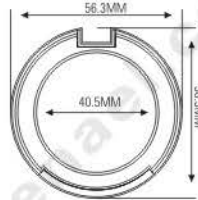

ES1074-4

ES1074-3
ES1074-4
SIZE: $\varnothing 62 \times H18.4\text{mm}$

ES1014A-1
SIZE: $\varnothing 61 \times H20.5\text{mm}$

ES1014A-3
SIZE: $\varnothing 61 \times H20.5\text{mm}$

ES1014A-4
SIZE: $\varnothing 61 \times H20.5\text{mm}$

ES1014B-1

ES1014B-2

ES1014B-4

ES1014B-1
ES1014B-2
ES1014B-4
SIZE: $\varnothing 61 \times H22.1\text{mm}$

ES1035
SIZE: $\varnothing 38 \times H19.7\text{mm}$

ES1036A
SIZE: $\varnothing 49.55 \times H18.31\text{mm}$

ES1036B
SIZE: $\varnothing 49.55 \times H21\text{mm}$

ES1015
SIZE: $\varnothing 73.5 \times H20.5\text{mm}$

Compact & Eye Shadow Case 粉盒 & 眼影盒系列

ES1050-1
SIZE: $\varnothing 74 \times H17.5\text{mm}$

ES1050-4
SIZE: $\varnothing 74 \times H17.5\text{mm}$

ES1110

ES1110
ES1110-36
SIZE: $\varnothing 56.3 \times H12.5\text{mm}$

ES1110-36

ES1042
SIZE: $\varnothing 48 \times H11.84\text{mm}$

ES1110B-40
ES1110B-36
SIZE: $\varnothing 56.5 \times H12.3\text{mm}$

ES1105-IDC
SIZE: $\varnothing 74.4 \times H21\text{mm}$