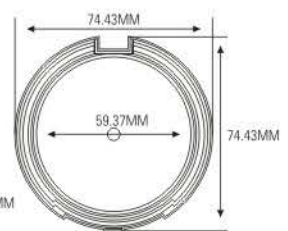

ES1110

ES1110
ES1110-36
SIZE: $\varnothing 56.3 \times H12.5\text{mm}$

ES1110-36

ES1042
SIZE: $\varnothing 48 \times H11.84\text{mm}$

ES1110B-40
ES1110B-36
SIZE: $\varnothing 56.5 \times H12.3\text{mm}$

ES1105-IDC
SIZE: $\varnothing 74.4 \times H21\text{mm}$

ES1082
SIZE: Ø74×H18mm

ES1082
SIZE: Ø74×H18mm

ES1082-4
SIZE: Ø74×H18mm

ES1082-4
SIZE: Ø74×H18mm

ES1083
ES1083-27
SIZE: Ø43×H11mm

ES1105
SIZE: Ø74.43 x H20.8mm

Compact & Eye Shadow Case 粉盒 & 眼影盒系列

ES1122
SIZE: $\varnothing 74 \times H 14.2 \text{mm}$

ES1140BL
SIZE: $\varnothing 50 \times H 11.8 \text{mm}$

ES1122-4Y
SIZE: $\varnothing 74 \times H 14.2 \text{mm}$

ES1109
SIZE: $\varnothing 57 \times H 13.9 \text{mm}$

ES1139BL
ES1139BL-48
SIZE: $\varnothing 64.5 \times H 12.7 \text{mm}$

ES1139BL-4Q
SIZE: $\varnothing 64.5 \times H 12.7 \text{mm}$

ES1138
SIZE: $\varnothing 74.6 \times H18.2 \text{mm}$

ES1138
SIZE: $\varnothing 74.6 \times H18.2 \text{mm}$

ES1139A
ES1139A-48
SIZE: $\varnothing 64.5 \times H18.2 \text{mm}$