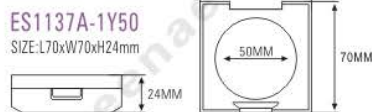

ES1106-KM
SIZE: $\varnothing 75 \times H 20.2 \text{mm}$

★ MAGNETIC OPENNING & CLOSE (磁性开关)

ES1175
SIZE: $\varnothing 74 \times H 21 \text{mm}$

★ MAGNETIC OPENNING & CLOSE (磁性开关)

★ MAGNETIC OPENNING & CLOSE (磁性开关)

ES1088W
SIZE: $\varnothing 72.2 \times H 15.8 \text{mm}$

ES1089W-36
ES1089W-27
SIZE: $\varnothing 50 \times H 12.1 \text{mm}$

ES1089W-36

ES1089W-27

Compact & Eye Shadow Case 粉盒 & 眼影盒系列

ES1152

ES1152W

ES1152
ES1152W

SIZE: L74. 8xW74. 8xH16. 3mm

ES1152-1Y59
ES1152W-1Y59

ES1152-4Y27
ES1152W-4Y27

ES1152-9Y
ES1152W-9Y18

ES1127-1Y42

SIZE: L68. 8xW68. 8xH16. 3mm

★ MAGNETIC OPENNING & CLOSE
(磁性开关)

ES1156-1Y46