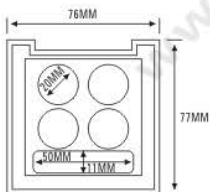

ES1181F-4YS(ES1181F-4Y)
ES1181WF-4YS(ES1181WF-4Y)
(有中格 W/ TRAY)