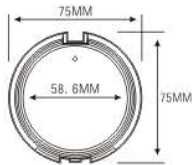

SIZE: $\varnothing 70.6 \times H24 \text{mm}$

ES1192-4Y59

SIZE: $\varnothing 70.6 \times H42 \text{mm}$

ES1192W-4Y59

SIZE: $\varnothing 70.6 \times H41.3 \text{mm}$

ES1193-2Y36

★ MIDDLE LAYER STACKABLE (中层可堆叠)

ES1193-4Y36

SIZE: $\varnothing 47.6 \times H37.8 \text{mm}$

ES1193W-4Y36

★ MIDDLE LAYER STACKABLE (中层可堆叠)

ES1193-2Y36

SIZE: $\varnothing 47.6 \times H21 \text{mm}$

ES1193-4Y36

SIZE: $\varnothing 47.6 \times H37.8 \text{mm}$

ES1193W-4Y36

SIZE: $\varnothing 47.6 \times H37.4 \text{mm}$

ES1168-1Y59
ES1168-1Y59T
ES1168-4QS
SIZE: $\varnothing 73 \times H 26.4 \text{mm}$

ES1168-1Y59
ES1168-1Y59T

ES1168-4QS

ES1169

SIZE: $\varnothing 73 \times H 26.9 \text{mm}$

ES1106-KM
SIZE: $\varnothing 75 \times H 20.2 \text{mm}$

★ MAGNETIC OPENNING & CLOSE (磁性开关)

ES1175
SIZE: $\varnothing 74 \times H 21 \text{mm}$

★ MAGNETIC OPENNING & CLOSE (磁性开关)

★ MAGNETIC OPENNING & CLOSE (磁性开关)