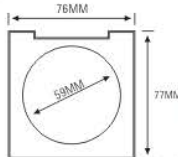

★ MAGNETIC OPENNING & CLOSE (磁性开关)
SIZE:L76xW77xH14.7mm

ES1181F-2Q(ES1181F-2Y)

ES1181WF-2Q(ES1181WF-2Y)
(有中格 W/ TRAY)
76MM

ES1181WF-3Q(ES1181WF-3Y)

ES1181F-3Q(ES1181F-3Y)
(有中格 W/ TRAY)
76MM

**ES1181M
ES1181F**

★ MAGNETIC OPENNING & CLOSE (磁性开关)
SIZE:L76xW77xH19.5mm

**ES1181WM
ES1181WF**

★ MAGNETIC OPENNING & CLOSE (磁性开关)
SIZE:L76xW77xH19.5mm

**ES1181M-1F
(ES1181F-NT)**
ES1181WM-1F
(ES1181WF-NT)

**ES1181M-1Y59
(ES1181-1Y59)**
ES1181WM-1Y59
(ES1181W-1Y59)