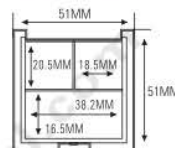

ES1087-2FSNT(ES1087NT-3)
ES1087L-2FSNT(ES1087LNT-3)
ES1087S-2FSNT

★ NO/TRAY (无中格)