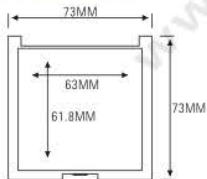

ES1162-1F

ES1162BL-1F

ES1162W-1F

ES1162BLW-1F