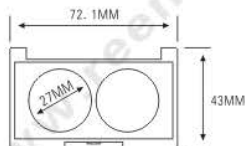

ES1088W
SIZE: $\varnothing 72.2 \times H 15.8 \text{mm}$

ES1089W-36
ES1089W-27
SIZE: $\varnothing 50 \times H 12.1 \text{mm}$

ES1089W-36

ES1089W-27

Compact & Eye Shadow Case 粉盒 & 眼影盒系列

ES1152

ES1152W

ES1152
ES1152W

SIZE: L74. 8xW74. 8xH16. 3mm

ES1152-1Y59
ES1152W-1Y59

ES1152-4Y27
ES1152W-4Y27

ES1152-9Y
ES1152W-9Y18

ES1127-1Y42

SIZE: L68. 8xW68. 8xH16. 3mm

★ MAGNETIC OPENNING & CLOSE
(磁性开关)

ES1156-1Y46

ES1156-4Y-HAA
SIZE: L72xW72xH20.3mm

ES1156-1Y46

ES1156-4Y-HAA

ES1127-1Y42

★ MAGNETIC OPENNING & CLOSE
(磁性开关)

ES1166-1Y59
ES1166-4Y27

SIZE: L76xW76xH20.3mm

ES1166-1Y59

ES1166-4Y27

Compact & Eye Shadow Case 粉盒 & 眼影盒系列

ES1145-2Y27
SIZE: L72.1xW43xH11.9mm

ES1145-2F27
SIZE: L72.1xW43xH11.9mm

ES1182-6F

ES1182-3F

ES1182-5FS

ES1182-6F
ES1182-3F
ES1182-5FS
SIZE: L86xW55.3xH12.2mm