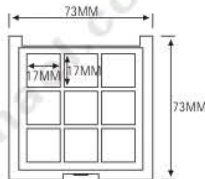

ES1162-9F

ES1162BL-9F

ES1162W-9F

ES1162BLW-9F