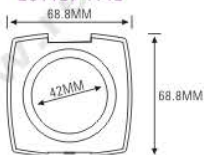

ES1088W
SIZE: $\varnothing 72.2 \times H 15.8 \text{mm}$

ES1089W-36
ES1089W-27
SIZE: $\varnothing 50 \times H 12.1 \text{mm}$

ES1089W-36

ES1089W-27

Compact & Eye Shadow Case 粉盒 & 眼影盒系列

ES1152

ES1152W

ES1152
ES1152W

SIZE: L74. 8xW74. 8xH16. 3mm

ES1152-1Y59
ES1152W-1Y59

ES1152-4Y27
ES1152W-4Y27

ES1152-9Y
ES1152W-9Y18

ES1127-1Y42

SIZE: L68. 8xW68. 8xH16. 3mm

★ MAGNETIC OPENNING & CLOSE
(磁性开关)

ES1156-1Y46

ES1156-4Y-HAA
SIZE: L72xW72xH20.3mm

ES1156-1Y46

ES1156-4Y-HAA

ES1127-1Y42

★ MAGNETIC OPENNING & CLOSE
(磁性开关)

ES1166-1Y59
ES1166-4Y27

SIZE: L76xW76xH20.3mm

ES1166-1Y59

ES1166-4Y27

Compact & Eye Shadow Case 粉盒 & 眼影盒系列

ES1145-2Y27
SIZE: L72.1xW43xH11.9mm

ES1145-2F27
SIZE: L72.1xW43xH11.9mm

ES1182-6F

ES1182-3F

ES1182-5FS

ES1182-6F
ES1182-3F
ES1182-5FS
SIZE: L86xW55.3xH12.2mm