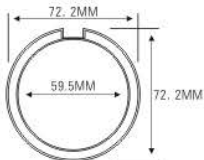

ES1193-4Y36

SIZE: $\varnothing 47.6 \times H37.8 \text{mm}$

ES1193W-4Y36

★ MIDDLE LAYER STACKABLE (中层可堆叠)

ES1193-2Y36

SIZE: $\varnothing 47.6 \times H21 \text{mm}$

ES1193-4Y36

SIZE: $\varnothing 47.6 \times H37.8 \text{mm}$

ES1193W-4Y36

SIZE: $\varnothing 47.6 \times H37.4 \text{mm}$

ES1168-1Y59
ES1168-1Y59T
ES1168-4QS
SIZE: $\varnothing 73 \times H 26.4 \text{mm}$

ES1168-1Y59
ES1168-1Y59T

ES1168-4QS

ES1169

SIZE: $\varnothing 73 \times H 26.9 \text{mm}$

ES1106-KM
SIZE: $\varnothing 75 \times H 20.2 \text{mm}$

★ MAGNETIC OPENNING & CLOSE (磁性开关)

ES1175
SIZE: $\varnothing 74 \times H 21 \text{mm}$

★ MAGNETIC OPENNING & CLOSE (磁性开关)

★ MAGNETIC OPENNING & CLOSE (磁性开关)

ES1088W
SIZE: $\varnothing 72.2 \times H 15.8 \text{mm}$

ES1089W-36
ES1089W-27
SIZE: $\varnothing 50 \times H 12.1 \text{mm}$

ES1089W-36

ES1089W-27

Compact & Eye Shadow Case 粉盒 & 眼影盒系列

ES1152

ES1152W

ES1152
ES1152W