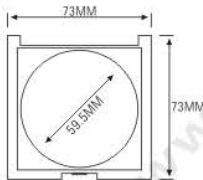

ES1162-1Y59

ES1162BL-1Y59

ES1162W-1Y59

ES1162BLW-1Y59