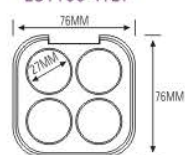

ES1106-KM
SIZE: $\varnothing 75 \times H 20.2 \text{mm}$

★ MAGNETIC OPENNING & CLOSE (磁性开关)

ES1175
SIZE: $\varnothing 74 \times H 21 \text{mm}$

★ MAGNETIC OPENNING & CLOSE (磁性开关)

★ MAGNETIC OPENNING & CLOSE (磁性开关)

SIZE: L74. 8xW74. 8xH16. 3mm

ES1152-1Y59
ES1152W-1Y59

ES1152-4Y27
ES1152W-4Y27

ES1152-9Y
ES1152W-9Y18

ES1127-1Y42

SIZE: L68. 8xW68. 8xH16. 3mm

★ MAGNETIC OPENNING & CLOSE
(磁性开关)

ES1156-1Y46

ES1156-4Y-HAA
SIZE: L72xW72xH20.3mm

ES1156-1Y46

ES1156-4Y-HAA

ES1127-1Y42

★ MAGNETIC OPENNING & CLOSE
(磁性开关)

ES1166-1Y59
ES1166-4Y27

SIZE: L76xW76xH20.3mm

ES1166-1Y59

ES1166-4Y27

Compact & Eye Shadow Case 粉盒 & 眼影盒系列

ES1145-2Y27
SIZE: L72.1xW43xH11.9mm

ES1145-2F27
SIZE: L72.1xW43xH11.9mm

ES1182-6F

ES1182-3F

ES1182-5FS

ES1182-6F
ES1182-3F
ES1182-5FS
SIZE: L86xW55.3xH12.2mm