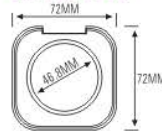

ES1106-KM
SIZE: $\varnothing 75 \times H 20.2 \text{mm}$

★ MAGNETIC OPENNING & CLOSE (磁性开关)

ES1175
SIZE: $\varnothing 74 \times H 21 \text{mm}$

★ MAGNETIC OPENNING & CLOSE (磁性开关)

★ MAGNETIC OPENNING & CLOSE (磁性开关)

ES1088W
SIZE: $\varnothing 72.2 \times H 15.8 \text{mm}$

ES1089W-36
ES1089W-27
SIZE: $\varnothing 50 \times H 12.1 \text{mm}$

ES1089W-36

ES1089W-27

Compact & Eye Shadow Case 粉盒 & 眼影盒系列

ES1152

ES1152W

ES1152
ES1152W

SIZE: L74. 8xW74. 8xH16. 3mm

ES1152-1Y59
ES1152W-1Y59

ES1152-4Y27
ES1152W-4Y27

ES1152-9Y
ES1152W-9Y18

ES1127-1Y42

SIZE: L68. 8xW68. 8xH16. 3mm

★ MAGNETIC OPENNING & CLOSE
(磁性开关)

ES1156-1Y46

ES1156-4Y-HAA
SIZE: L72xW72xH20.3mm

ES1156-1Y46

ES1156-4Y-HAA

ES1127-1Y42

★ MAGNETIC OPENNING & CLOSE
(磁性开关)

ES1166-1Y59
ES1166-4Y27

SIZE: L76xW76xH20.3mm

ES1166-1Y59