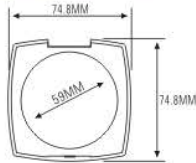

ES1193W-4Y36

SIZE: $\varnothing 47.6 \times H37.4 \text{mm}$

ES1168-1Y59
ES1168-1Y59T
ES1168-4QS
SIZE: $\varnothing 73 \times H 26.4 \text{mm}$

ES1168-1Y59
ES1168-1Y59T

ES1168-4QS

ES1169

SIZE: $\varnothing 73 \times H 26.9 \text{mm}$

ES1106-KM
SIZE: $\varnothing 75 \times H 20.2 \text{mm}$

★ MAGNETIC OPENNING & CLOSE (磁性开关)

ES1175
SIZE: $\varnothing 74 \times H 21 \text{mm}$

★ MAGNETIC OPENNING & CLOSE (磁性开关)

★ MAGNETIC OPENNING & CLOSE (磁性开关)

ES1088W
SIZE: $\varnothing 72.2 \times H 15.8 \text{mm}$

ES1089W-36
ES1089W-27
SIZE: $\varnothing 50 \times H 12.1 \text{mm}$

ES1089W-36

ES1089W-27

Compact & Eye Shadow Case 粉盒 & 眼影盒系列

ES1152

ES1152W

ES1152
ES1152W

SIZE: L74. 8xW74. 8xH16. 3mm

ES1152-1Y59
ES1152W-1Y59

ES1152-4Y27
ES1152W-4Y27

ES1152-9Y
ES1152W-9Y18

ES1127-1Y42

SIZE: L68. 8xW68. 8xH16. 3mm

★ MAGNETIC OPENNING & CLOSE
(磁性开关)

ES1156-1Y46