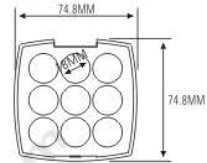

ES1106-KM
SIZE: $\varnothing 75 \times H 20.2 \text{mm}$

★ MAGNETIC OPENNING & CLOSE (磁性开关)

ES1175
SIZE: $\varnothing 74 \times H 21 \text{mm}$

★ MAGNETIC OPENNING & CLOSE (磁性开关)

★ MAGNETIC OPENNING & CLOSE (磁性开关)

ES1088W
SIZE: $\varnothing 72.2 \times H 15.8 \text{mm}$

ES1089W-36
ES1089W-27
SIZE: $\varnothing 50 \times H 12.1 \text{mm}$

ES1089W-36

ES1089W-27

Compact & Eye Shadow Case 粉盒 & 眼影盒系列

ES1152

ES1152W

ES1152
ES1152W

SIZE: L74. 8xW74. 8xH16. 3mm

ES1152-1Y59
ES1152W-1Y59

ES1152-4Y27
ES1152W-4Y27

ES1152-9Y
ES1152W-9Y18

ES1127-1Y42

SIZE: L68. 8xW68. 8xH16. 3mm

★ MAGNETIC OPENNING & CLOSE
(磁性开关)

ES1156-1Y46

ES1156-4Y-HAA
SIZE: L72xW72xH20.3mm

ES1156-1Y46

ES1156-4Y-HAA

ES1127-1Y42

★ MAGNETIC OPENNING & CLOSE
(磁性开关)

ES1166-1Y59
ES1166-4Y27

SIZE: L76xW76xH20.3mm

ES1166-1Y59