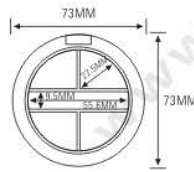

SIZE: $\varnothing 70.6 \times H24 \text{mm}$

ES1192-4Y59

SIZE: $\varnothing 70.6 \times H42 \text{mm}$

ES1192W-4Y59

SIZE: $\varnothing 70.6 \times H41.3 \text{mm}$

ES1193-2Y36

★ MIDDLE LAYER STACKABLE (中层可堆叠)

ES1193-4Y36

SIZE: $\varnothing 47.6 \times H37.8 \text{mm}$

ES1193W-4Y36

★ MIDDLE LAYER STACKABLE (中层可堆叠)

ES1193-2Y36

SIZE: $\varnothing 47.6 \times H21 \text{mm}$

ES1193-4Y36

SIZE: $\varnothing 47.6 \times H37.8 \text{mm}$

ES1193W-4Y36

SIZE: $\varnothing 47.6 \times H37.4 \text{mm}$

ES1168-1Y59
ES1168-1Y59T
ES1168-4QS
SIZE: $\varnothing 73 \times H 26.4 \text{mm}$

ES1168-1Y59
ES1168-1Y59T

ES1168-4QS

ES1169

SIZE: $\varnothing 73 \times H 26.9 \text{mm}$

ES1106-KM
SIZE: $\varnothing 75 \times H 20.2 \text{mm}$

★ MAGNETIC OPENNING & CLOSE (磁性开关)

ES1175
SIZE: $\varnothing 74 \times H 21 \text{mm}$

★ MAGNETIC OPENNING & CLOSE (磁性开关)

★ MAGNETIC OPENNING & CLOSE (磁性开关)