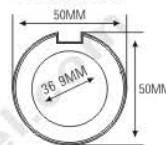

★ MAGNETIC OPENNING & CLOSE (磁性开关)

★ MAGNETIC OPENNING & CLOSE (磁性开关)

ES1088W
SIZE: $\varnothing 72.2 \times H 15.8 \text{mm}$

ES1089W-36
ES1089W-27
SIZE: $\varnothing 50 \times H 12.1 \text{mm}$

ES1089W-36

ES1089W-27