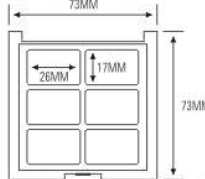

ES1162-6F

ES1162BL-6F

ES1162W-6F

ES1162BLW-6F