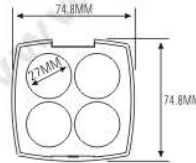

ES1193W-4Y36

SIZE: $\varnothing 47.6 \times H37.4 \text{mm}$

ES1168-1Y59
ES1168-1Y59T
ES1168-4QS
SIZE: $\varnothing 73 \times H 26.4 \text{mm}$

ES1168-1Y59
ES1168-1Y59T

ES1168-4QS

ES1169

SIZE: $\varnothing 73 \times H 26.9 \text{mm}$

ES1106-KM
SIZE: $\varnothing 75 \times H 20.2 \text{mm}$

★ MAGNETIC OPENNING & CLOSE (磁性开关)

ES1175
SIZE: $\varnothing 74 \times H 21 \text{mm}$

★ MAGNETIC OPENNING & CLOSE (磁性开关)

★ MAGNETIC OPENNING & CLOSE (磁性开关)

ES1088W
SIZE: $\varnothing 72.2 \times H 15.8 \text{mm}$

ES1089W-36
ES1089W-27
SIZE: $\varnothing 50 \times H 12.1 \text{mm}$

ES1089W-36

ES1089W-27

Compact & Eye Shadow Case 粉盒 & 眼影盒系列

ES1152

ES1152W

ES1152
ES1152W

SIZE: L74. 8xW74. 8xH16. 3mm

ES1152-1Y59
ES1152W-1Y59

ES1152-4Y27
ES1152W-4Y27

ES1152-9Y
ES1152W-9Y18

ES1127-1Y42

SIZE: L68. 8xW68. 8xH16. 3mm

★ MAGNETIC OPENNING & CLOSE
(磁性开关)

ES1156-1Y46