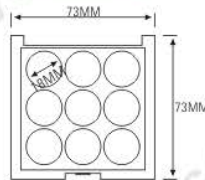

ES1162-9Y18

ES1162BL-9Y18

ES1162W-9Y18

ES1162BLW-9Y18