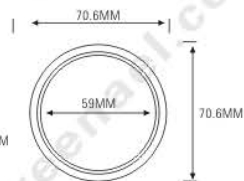

ES1192W-4Y59