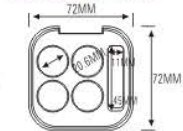

ES1106-KM
SIZE: $\varnothing 75 \times H 20.2 \text{mm}$

★ MAGNETIC OPENNING & CLOSE (磁性开关)

ES1175
SIZE: $\varnothing 74 \times H 21 \text{mm}$

★ MAGNETIC OPENNING & CLOSE (磁性开关)

★ MAGNETIC OPENNING & CLOSE (磁性开关)

ES1088W
SIZE: $\varnothing 72.2 \times H 15.8 \text{mm}$

ES1089W-36
ES1089W-27
SIZE: $\varnothing 50 \times H 12.1 \text{mm}$

ES1089W-36

ES1089W-27

Compact & Eye Shadow Case 粉盒 & 眼影盒系列

ES1152

ES1152W

ES1152
ES1152W

SIZE: L74. 8xW74. 8xH16. 3mm

ES1152-1Y59
ES1152W-1Y59

ES1152-4Y27
ES1152W-4Y27

ES1152-9Y
ES1152W-9Y18

ES1127-1Y42

SIZE: L68. 8xW68. 8xH16. 3mm

★ MAGNETIC OPENNING & CLOSE
(磁性开关)

ES1156-1Y46

ES1156-4Y-HAA
SIZE: L72xW72xH20.3mm

ES1156-1Y46

ES1156-4Y-HAA

ES1127-1Y42

★ MAGNETIC OPENNING & CLOSE
(磁性开关)

ES1166-1Y59
ES1166-4Y27

SIZE: L76xW76xH20.3mm

ES1166-1Y59