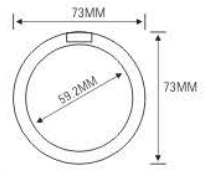

SIZE: $\varnothing 70.6 \times H24 \text{mm}$

ES1192-4Y59

SIZE: $\varnothing 70.6 \times H42 \text{mm}$

ES1192W-4Y59

SIZE: $\varnothing 70.6 \times H41.3 \text{mm}$

ES1193-2Y36

★ MIDDLE LAYER STACKABLE (中层可堆叠)

ES1193-4Y36

SIZE: $\varnothing 47.6 \times H37.8 \text{mm}$

ES1193W-4Y36

★ MIDDLE LAYER STACKABLE (中层可堆叠)

ES1193-2Y36

SIZE: $\varnothing 47.6 \times H21 \text{mm}$

ES1193-4Y36

SIZE: $\varnothing 47.6 \times H37.8 \text{mm}$

ES1193W-4Y36

SIZE: $\varnothing 47.6 \times H37.4 \text{mm}$

ES1168-1Y59
ES1168-1Y59T
ES1168-4QS
SIZE: $\varnothing 73 \times H 26.4 \text{mm}$

ES1168-1Y59
ES1168-1Y59T

ES1168-4QS

ES1169

SIZE: $\varnothing 73 \times H 26.9 \text{mm}$

ES1106-KM
SIZE: $\varnothing 75 \times H 20.2 \text{mm}$

★ MAGNETIC OPENNING & CLOSE (磁性开关)

ES1175
SIZE: $\varnothing 74 \times H 21 \text{mm}$

★ MAGNETIC OPENNING & CLOSE (磁性开关)

★ MAGNETIC OPENNING & CLOSE (磁性开关)