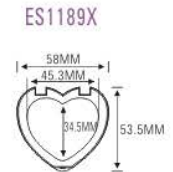

ES1200X
ES1200-1Y34
SIZE: L60xW52.4xH13mm

ES1188-1Y54
ES1188X
SIZE: L80.2xW74xH23mm

★ MAGNETIC OPENING & CLOSE (磁性开关)

ES1189-1Y36
ES1189X
SIZE: L58xW53.5xH17.9mm

ES1191-1Y36
SIZE: L48.9xW48.9xH12.7mm

ES1199-1Y48
SIZE: L60.2xW60.2xH13.7mm

ES1190-1Y59
SIZE: L75.3xW75.3xH14.3mm

Compact & Eye Shadow Case 粉盒 & 眼影盒系列

ES1192-1Y59

SIZE: $\varnothing 70.6 \times H15 \text{mm}$

ES1192W-1Y59

SIZE: $\varnothing 70.6 \times H14.4 \text{mm}$

ES1193-1Y36

SIZE: $\varnothing 47.7 \times H12.7 \text{mm}$

ES1193W-1Y36

SIZE: $\varnothing 47.7 \times H12.2 \text{mm}$

ES1192-2Y59

★ MIDDLE LAYER STACKABLE (中层可堆叠)

ES1192-4Y59

ES1192W-4Y59

★ MIDDLE LAYER STACKABLE (中层可堆叠)

ES1192-2Y59

SIZE: $\varnothing 70.6 \times H24 \text{mm}$

ES1192-4Y59

SIZE: $\varnothing 70.6 \times H42 \text{mm}$

ES1192W-4Y59

SIZE: $\varnothing 70.6 \times H41.3 \text{mm}$

ES1193-2Y36

★ MIDDLE LAYER STACKABLE (中层可堆叠)