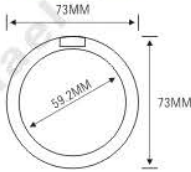

SIZE: $\varnothing 70.6 \times H24 \text{mm}$

ES1192-4Y59

SIZE: $\varnothing 70.6 \times H42 \text{mm}$

ES1192W-4Y59

SIZE: $\varnothing 70.6 \times H41.3 \text{mm}$

ES1193-2Y36

★ MIDDLE LAYER STACKABLE (中层可堆叠)

ES1193-4Y36

SIZE: $\varnothing 47.6 \times H37.8 \text{mm}$

ES1193W-4Y36

★ MIDDLE LAYER STACKABLE (中层可堆叠)

ES1193-2Y36

SIZE: $\varnothing 47.6 \times H21 \text{mm}$

ES1193-4Y36

SIZE: $\varnothing 47.6 \times H37.8 \text{mm}$

ES1193W-4Y36

SIZE: $\varnothing 47.6 \times H37.4 \text{mm}$

ES1168-1Y59
ES1168-1Y59T
ES1168-4QS
SIZE: $\varnothing 73 \times H 26.4 \text{mm}$

ES1168-1Y59
ES1168-1Y59T

ES1168-4QS

ES1169

SIZE: $\varnothing 73 \times H 26.9 \text{mm}$

ES1106-KM
SIZE: $\varnothing 75 \times H 20.2 \text{mm}$

★ MAGNETIC OPENNING & CLOSE (磁性开关)

ES1175
SIZE: $\varnothing 74 \times H 21 \text{mm}$

★ MAGNETIC OPENNING & CLOSE (磁性开关)

★ MAGNETIC OPENNING & CLOSE (磁性开关)